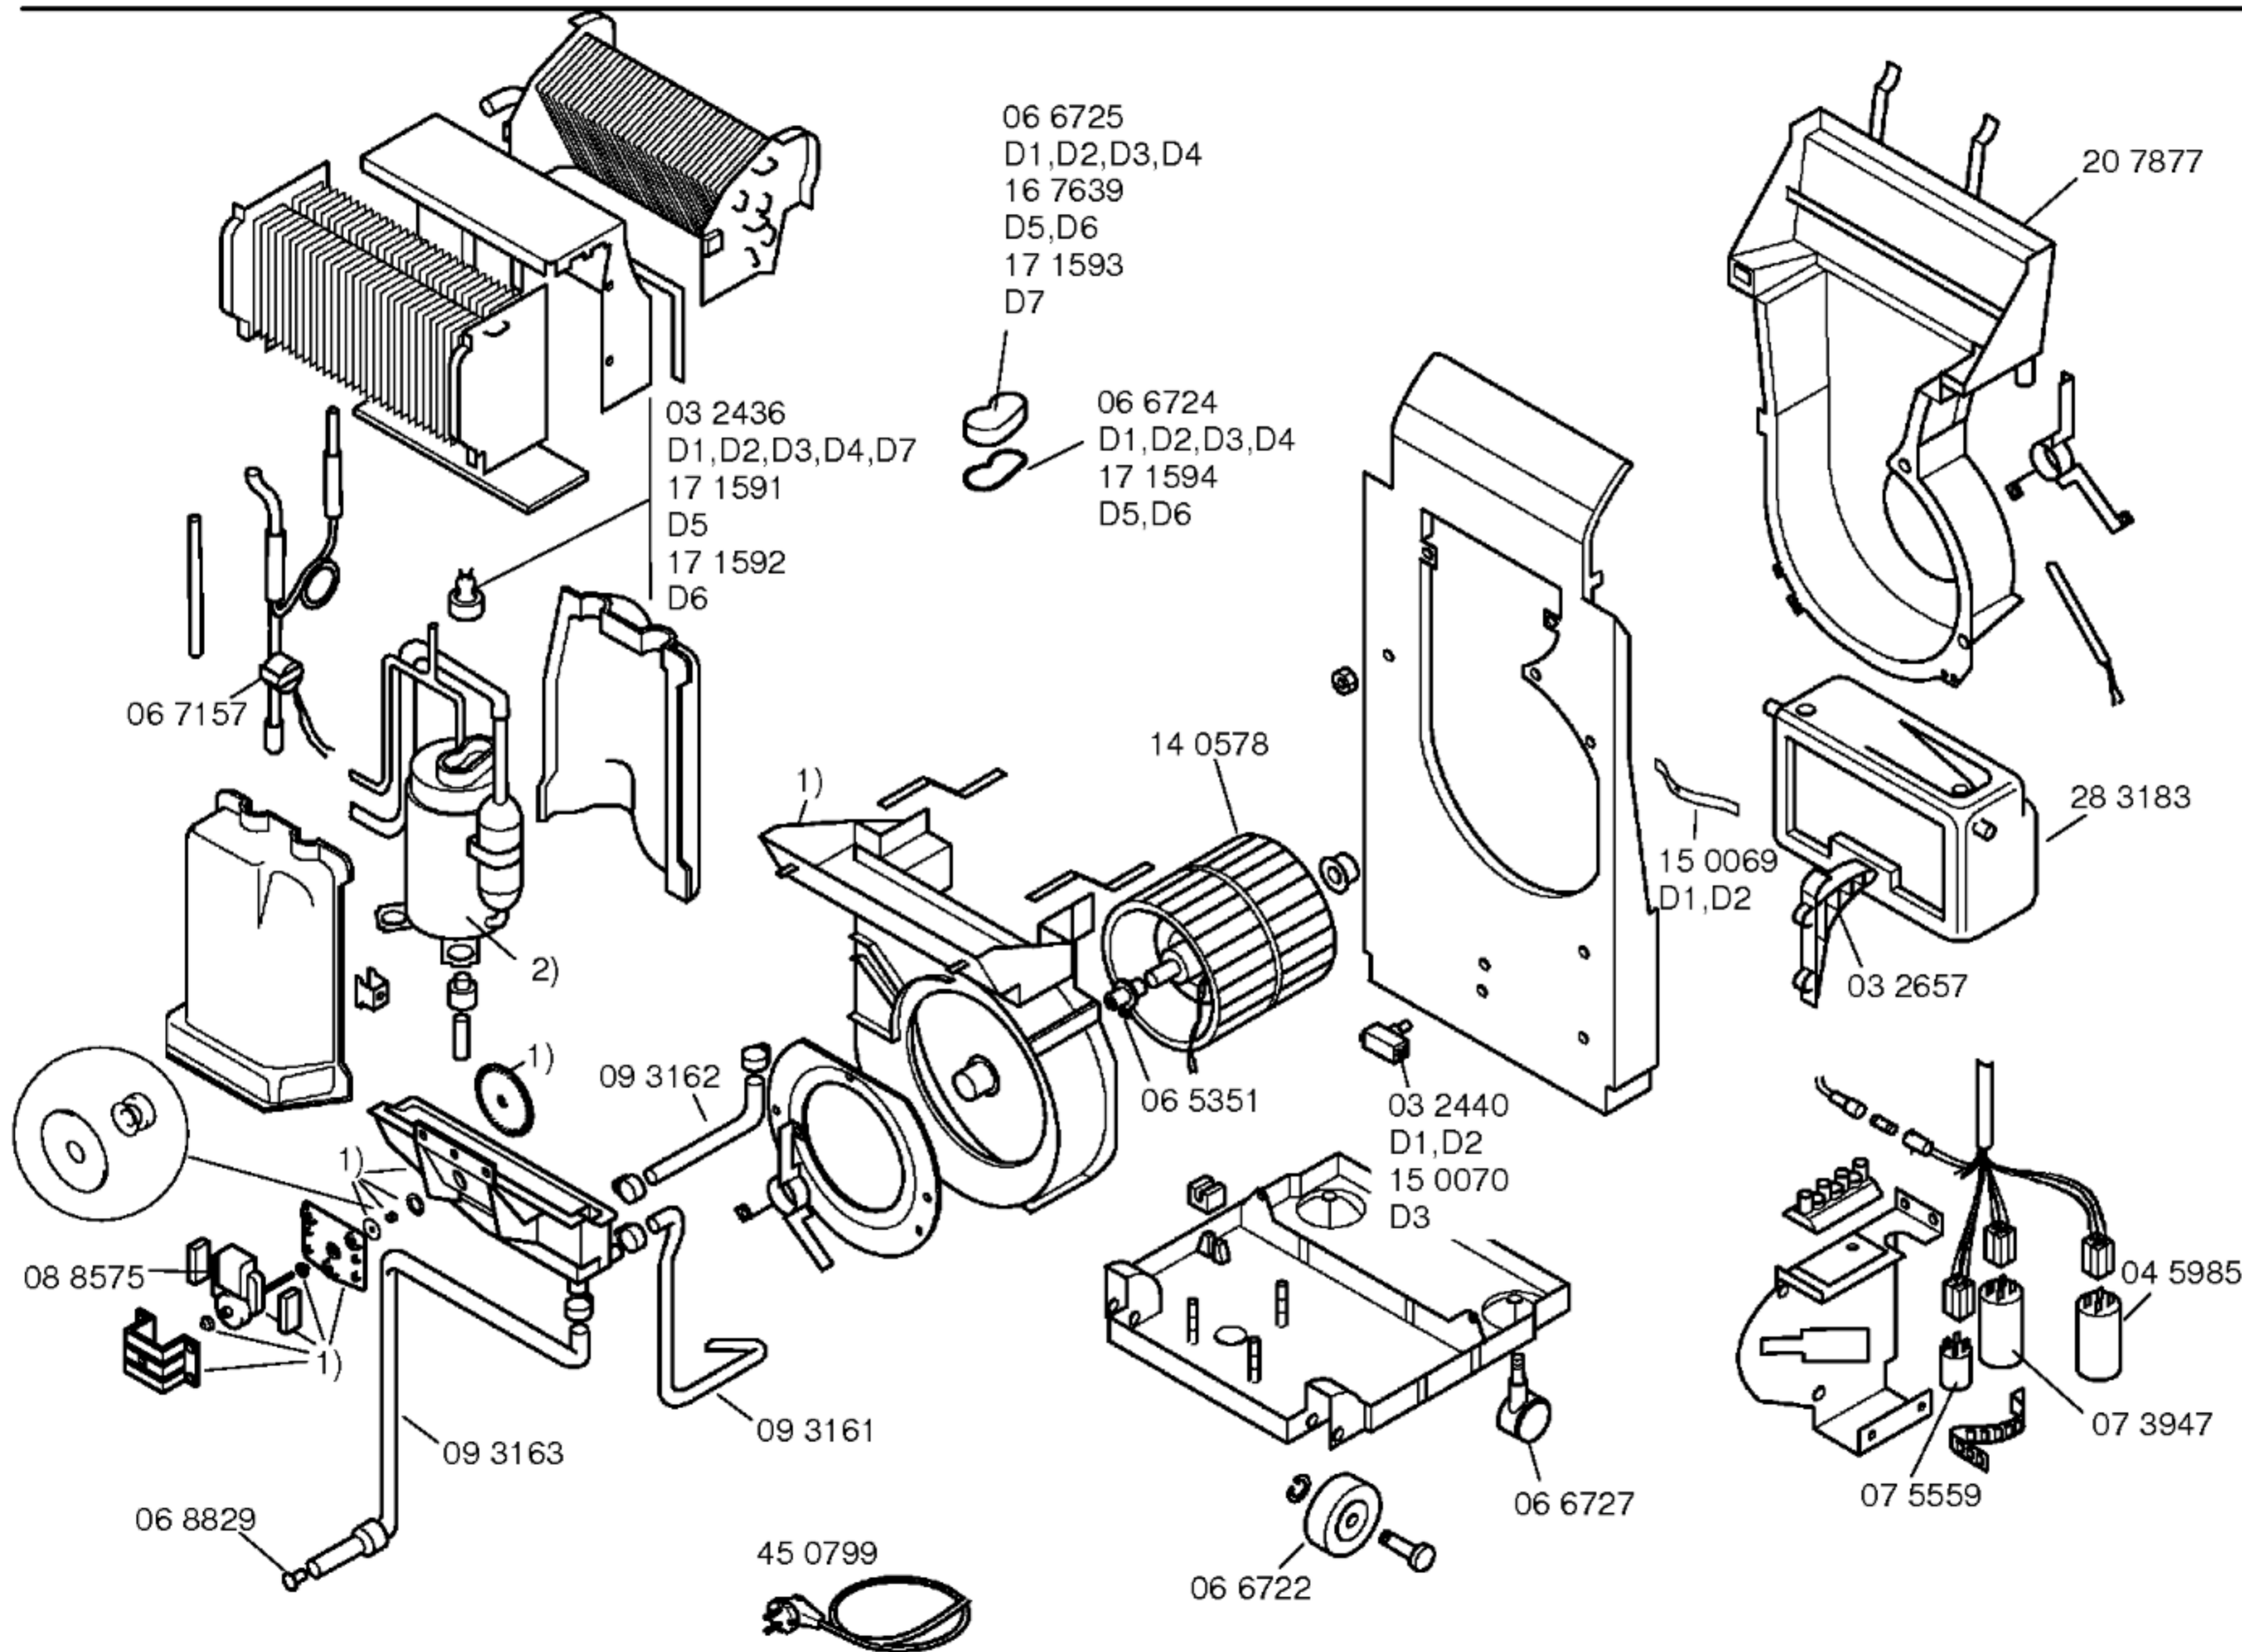

BOSCH

RKM2003-D1
RKM2003/01-D2
RKM2003/02-D3
RKM2003/03-D4

RKM2003/04-D5
RKM2003/05-D6
RKM2003/06-D7

KLIMATECHNIK
Klimageräte

Ident - Nummern - Konstante
3740

Gebrauchsanweisung
51 6086

Zubehör:

Wanddurchführung
RKZ 6009

Schlitzdüse gebogen
RKZ 6010

BOSCH

RKM2003-D1
RKM2003/01-D2
RKM2003/02-D3
RKM2003/03-D4

RKM2003/04-D5
RKM2003/05-D6
RKM2003/06-D7

KLIMATECHNIK
Klimageräte

Ident - Nummern - Konstante
3740

- 1) 20 7876
- 2) 14 0577
D1, D2, D3
14 1901
D4
14 1899
D5
14 1701
D6
14 1900
D7