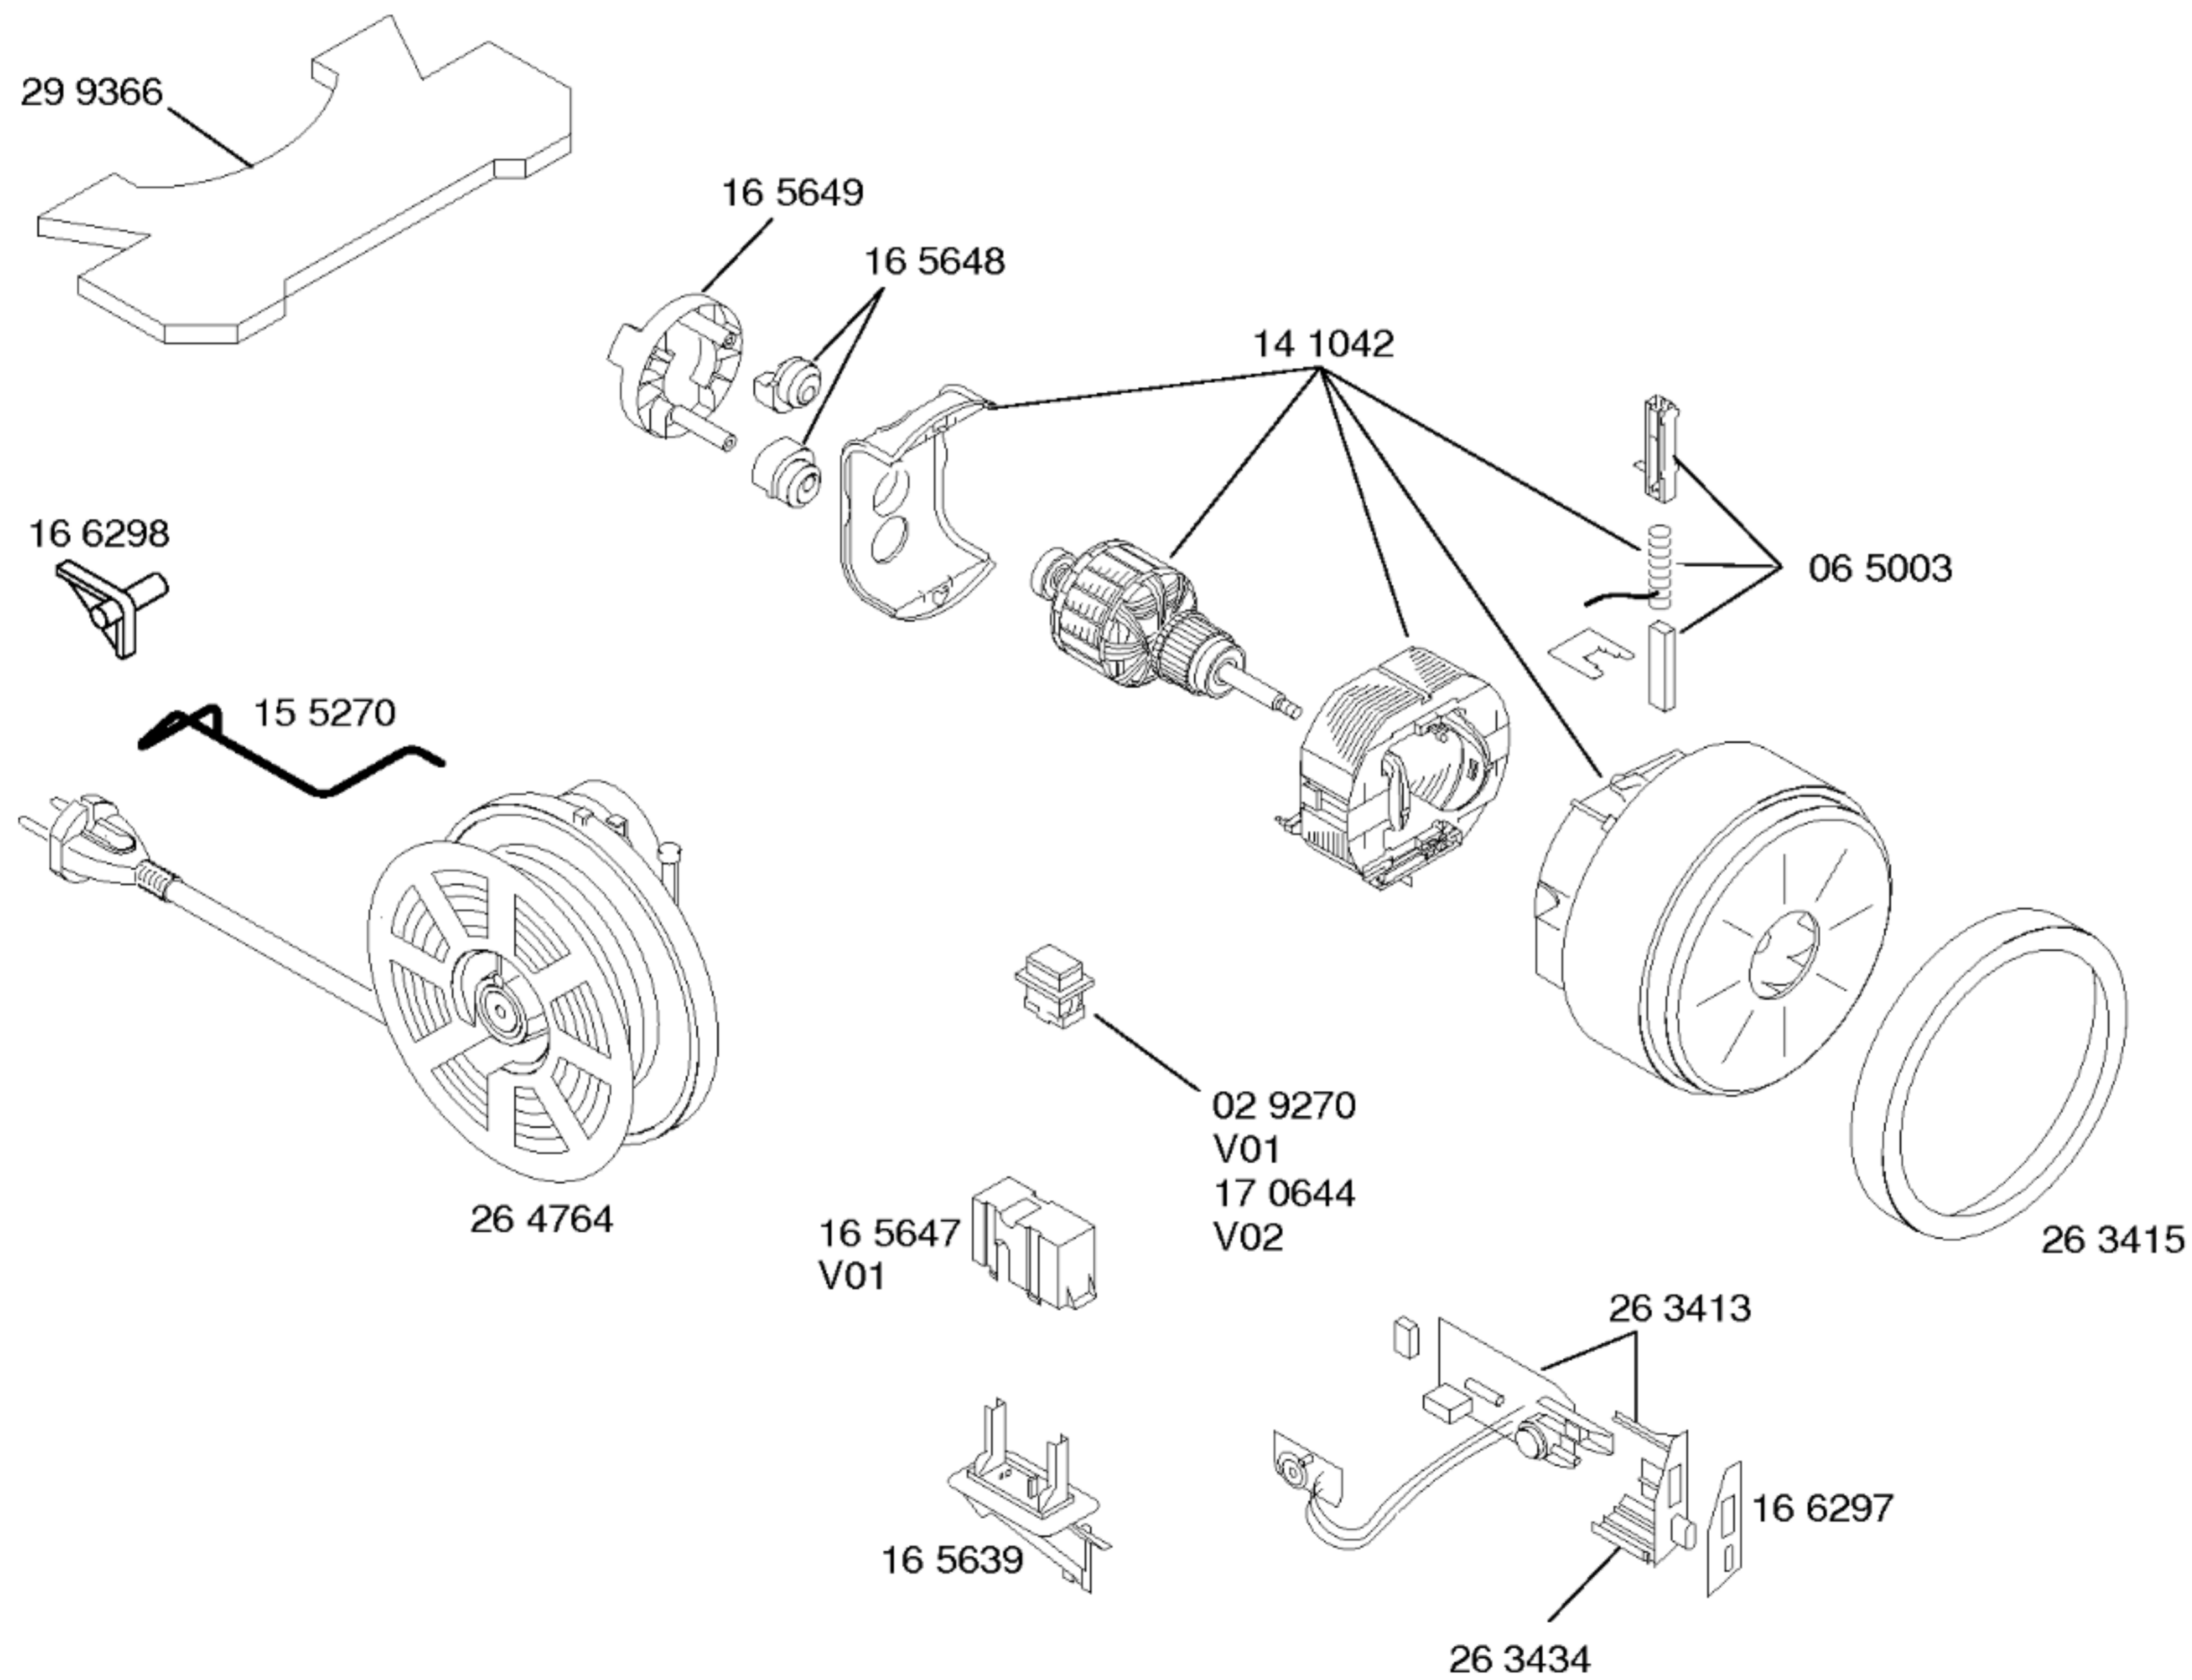

Gebrauchsanweisung
52 1761
(de,en,fr,it,nl,es,pt,el,
da,sv,fi,no,tr)

Zubehör

Electromatic-Bürste
VE26A00/01

Turbodüse
VZ67191

Fugendüse
37 cm
48 0788

46 0459
kompl.