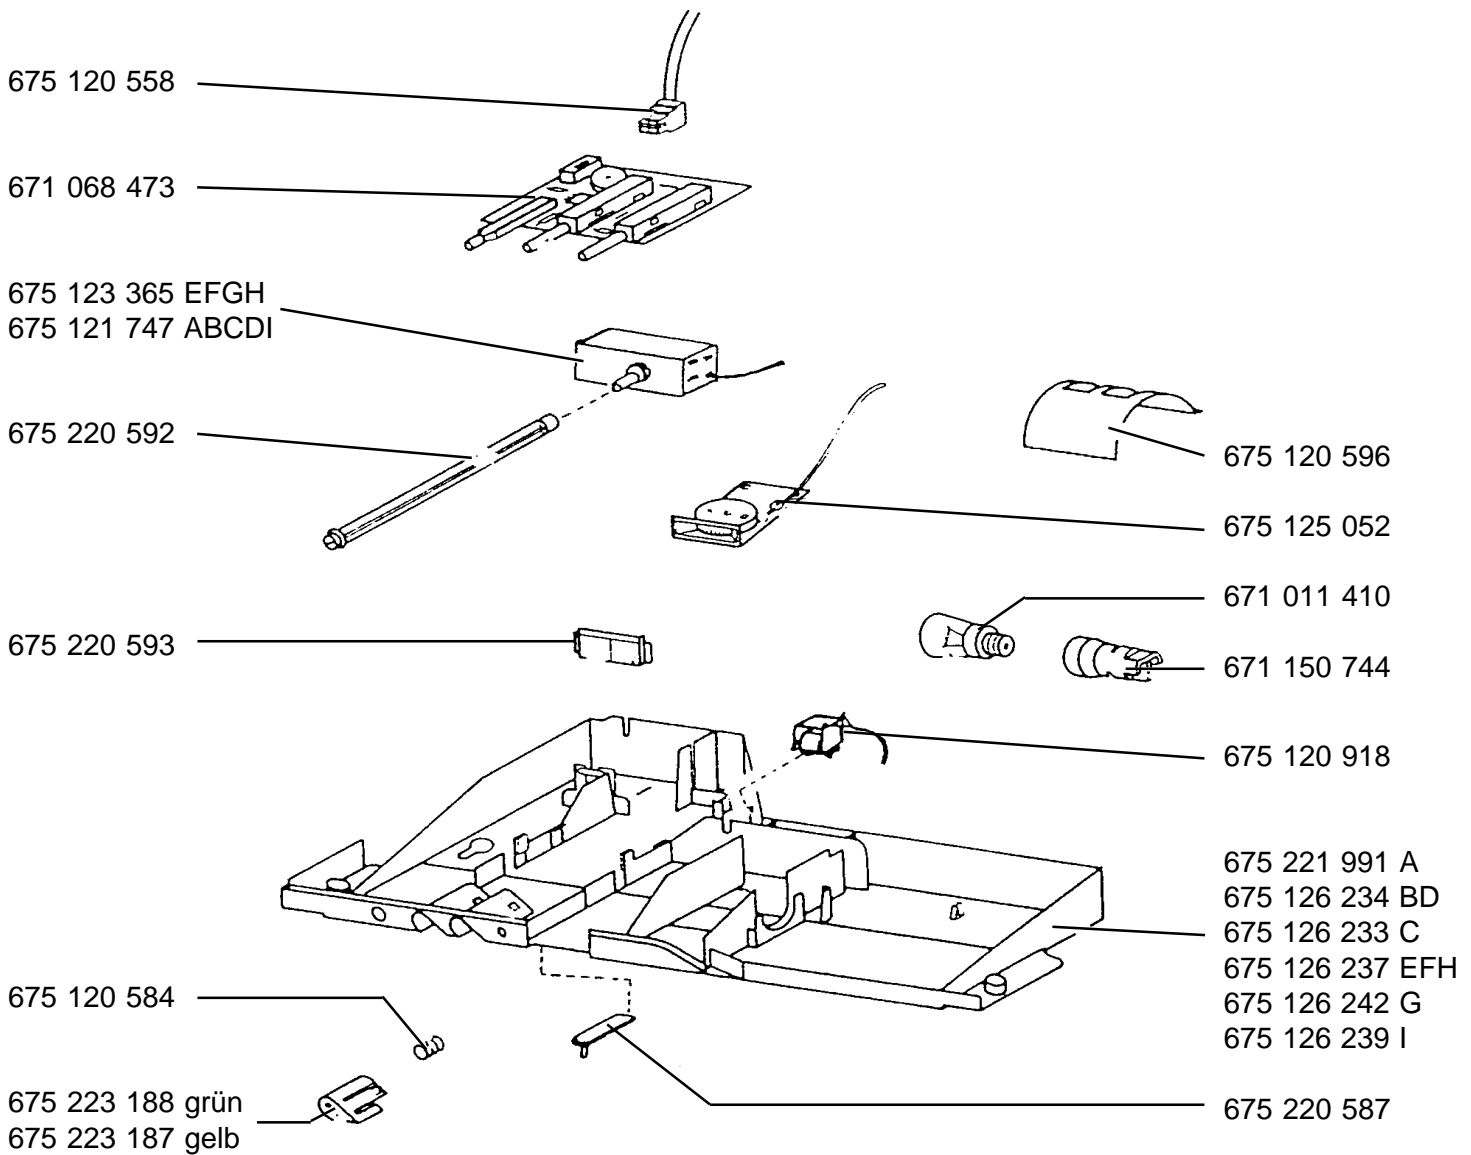

E-Nr. 625 551 116 H

Teile nicht im Bild  
671 134 155 Haltefeder  
675 120 588 Linse rot