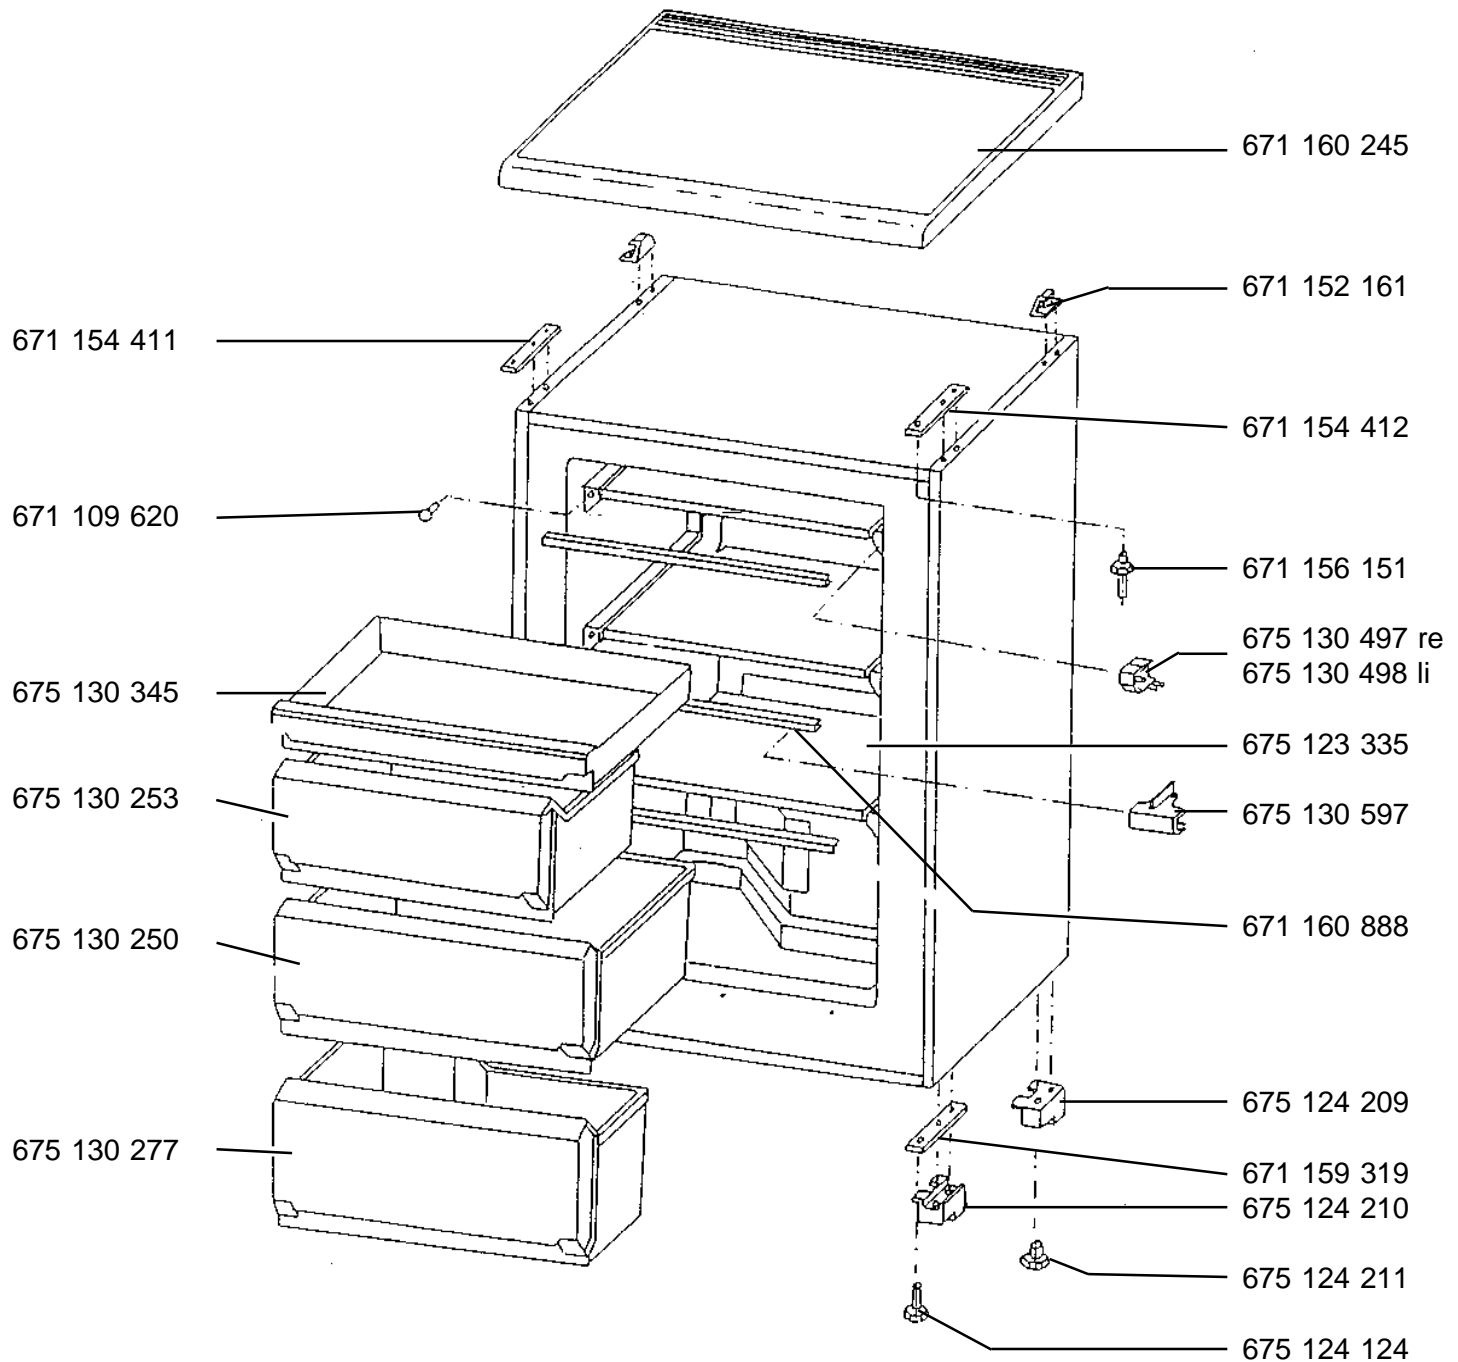

Gefrierschrank
 Arctis 1256 GS / 1252 GS
 Arctis 1258 GS

E-Nr. 625 051 108 / 625 051 805 (GB)
 E-Nr. 625 051 105

Teile nicht im Bild
 675 130 545 Eisschale
 675 130 553 Kälteakku