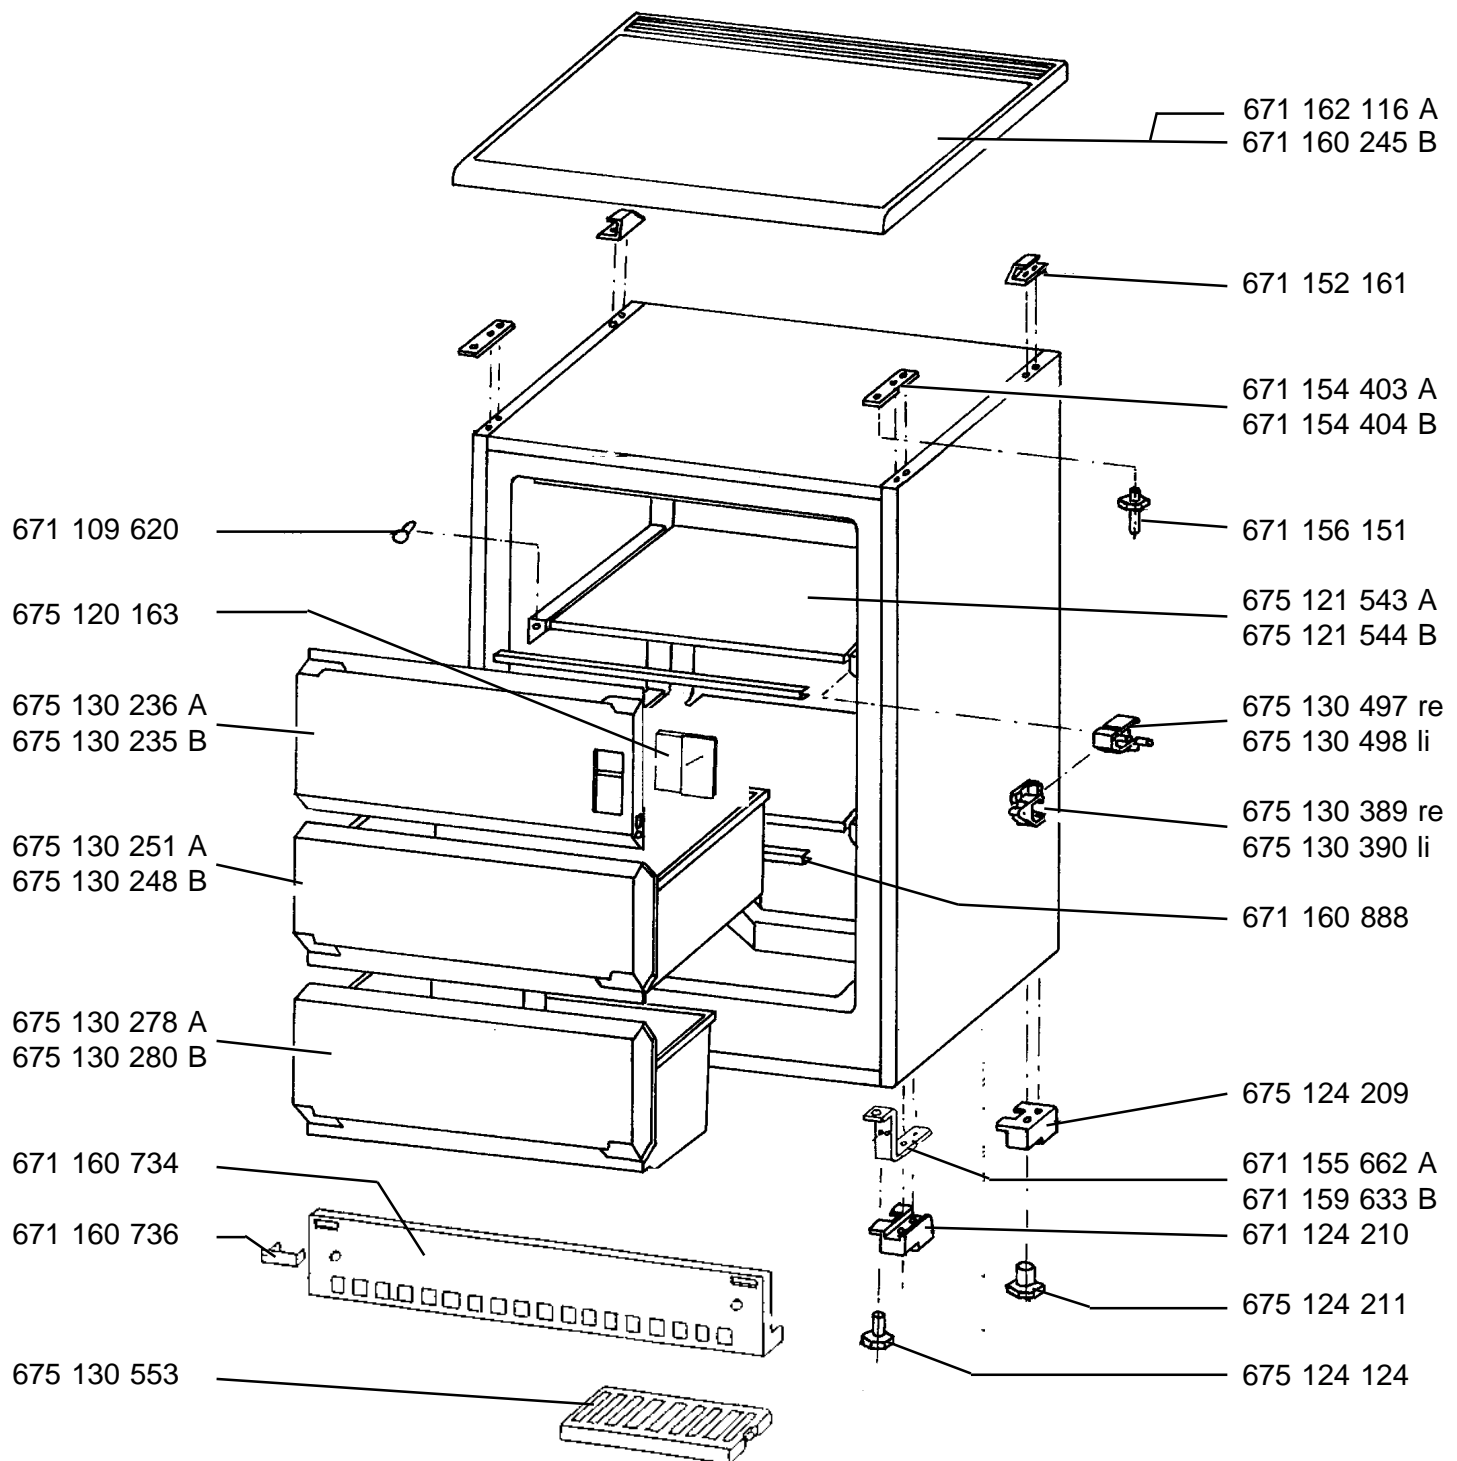

Gefrierschrank
 Arctis 132 GS / 1304 GS
 Arctis 1502 GS
 Arctis 1502 GS / 1504 GS

E-Nr. 625 051 101 A / 625 051 875 A (GB)
 E-Nr. 625 051 102 B
 E-Nr. 625 051 870 B (GB) / 625 051 874 B (F)

Teile nicht im Bild
 671 160 037 Buchse Türlager oben
 671 157 689 Türverstärkungsblech