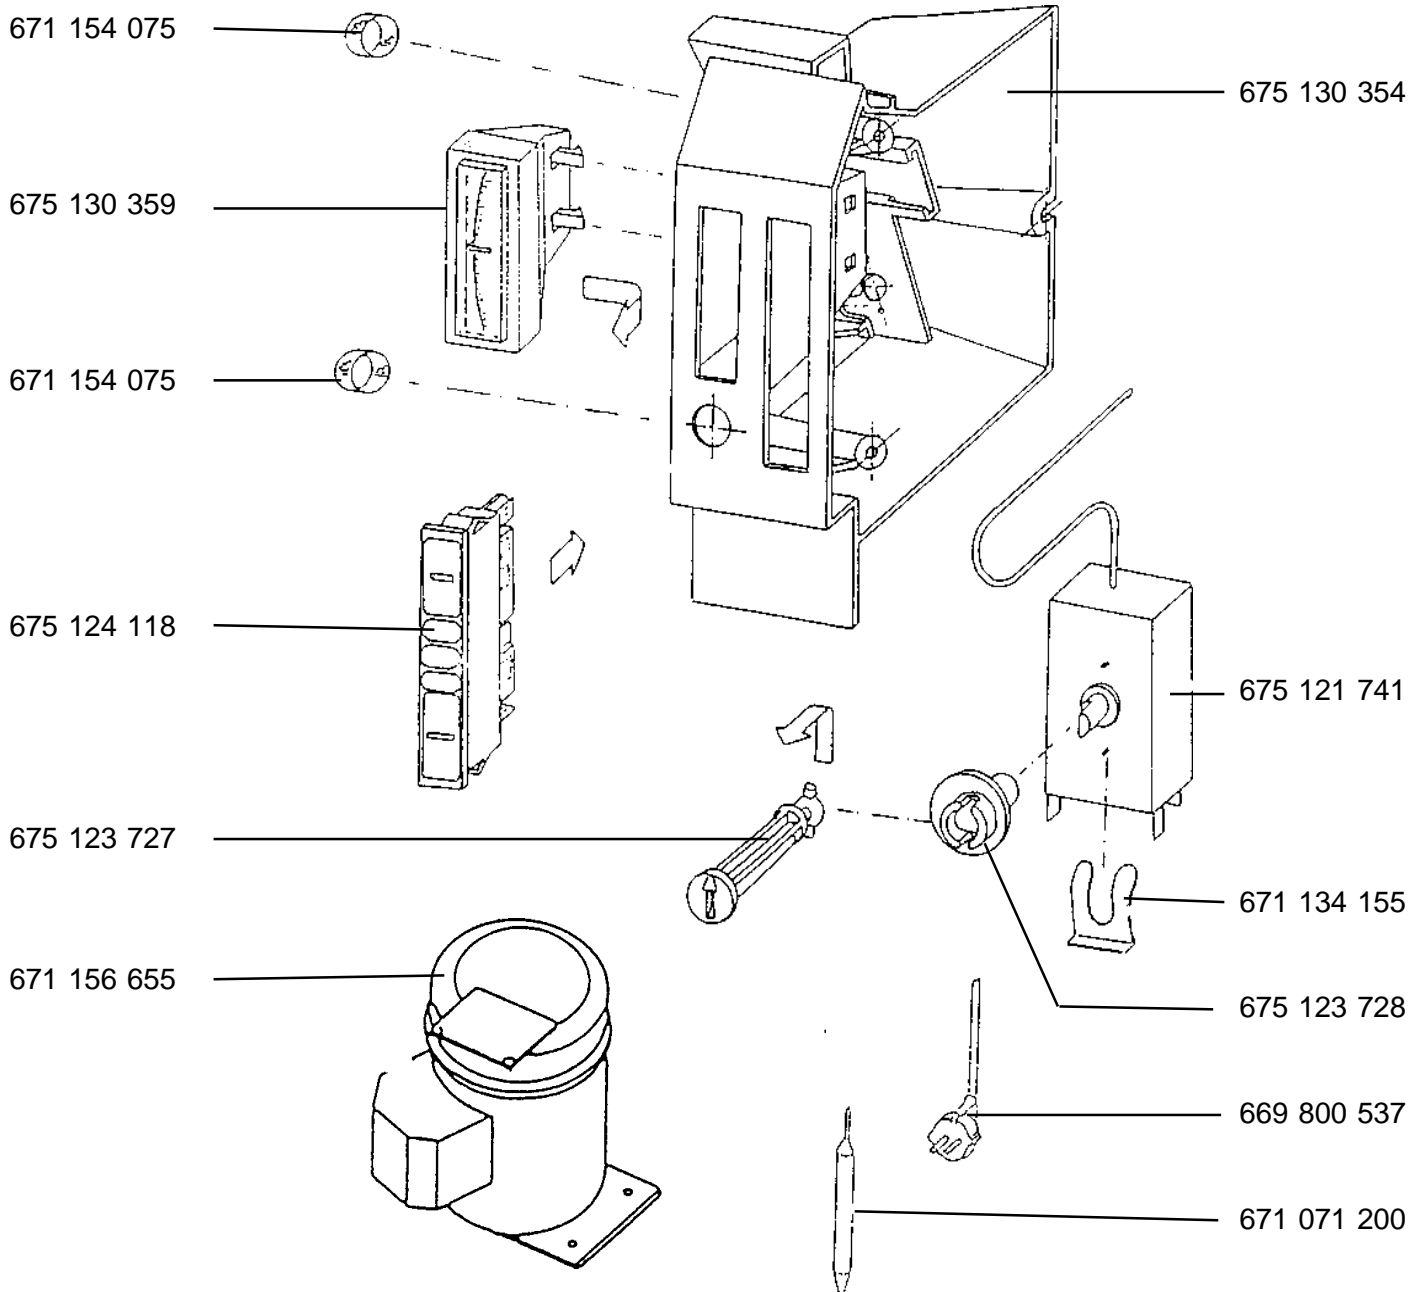

Gefrierschrank
 Arctis 1256 GS / 1252 GS
 Arctis 1258 GS

E-Nr. 625 051 108 / 625 051 805 (GB)
 E-Nr. 625 051 105

Originalkompressor TLES5F siehe Koordinate M 07
 Lokringverbindungen siehe Koordinate M 01 - M 02

Kältemittel: 95gr. R134A
 Thermostat : G 21
 Schaltbild : S 17

Teile nicht im Bild
 675 120 238 Tonwarner
 675 130 518 Tonwarnergehäuse