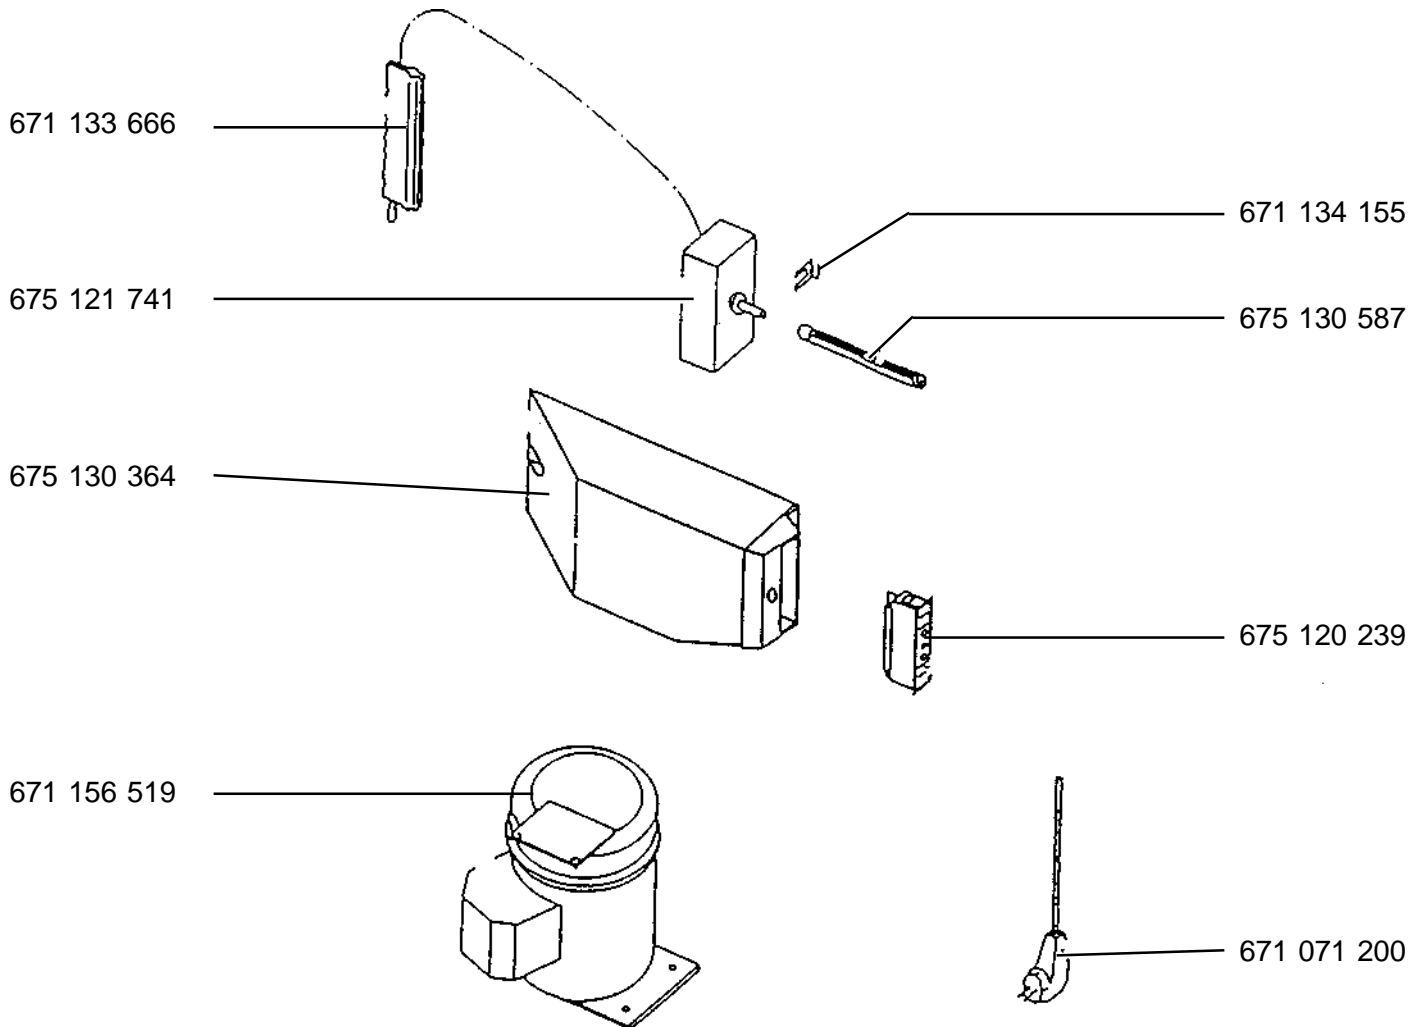

Gefrierschrank
 Arctis 132 GS / 1304 GS
 Arctis 1502 GS
 Arctis 1502 GS / 1504 GS

E-Nr. 625 051 101 / 625 051 875 (GB)
 E-Nr. 625 051 102
 E-Nr. 625 051 870 (GB) / 625 051 874 (F)

Originalkompressor GL60AA siehe Koordinate M 10

Lokringverbindungen siehe Koordinate M 01 - M 02

Kältemittel: 125gr. R134A
 Thermostat : G 21
 Schaltbild : S 17

Teile nicht im Bild
 675 120 238 Tonwarner
 675 130 518 Tonwarnergehäuse