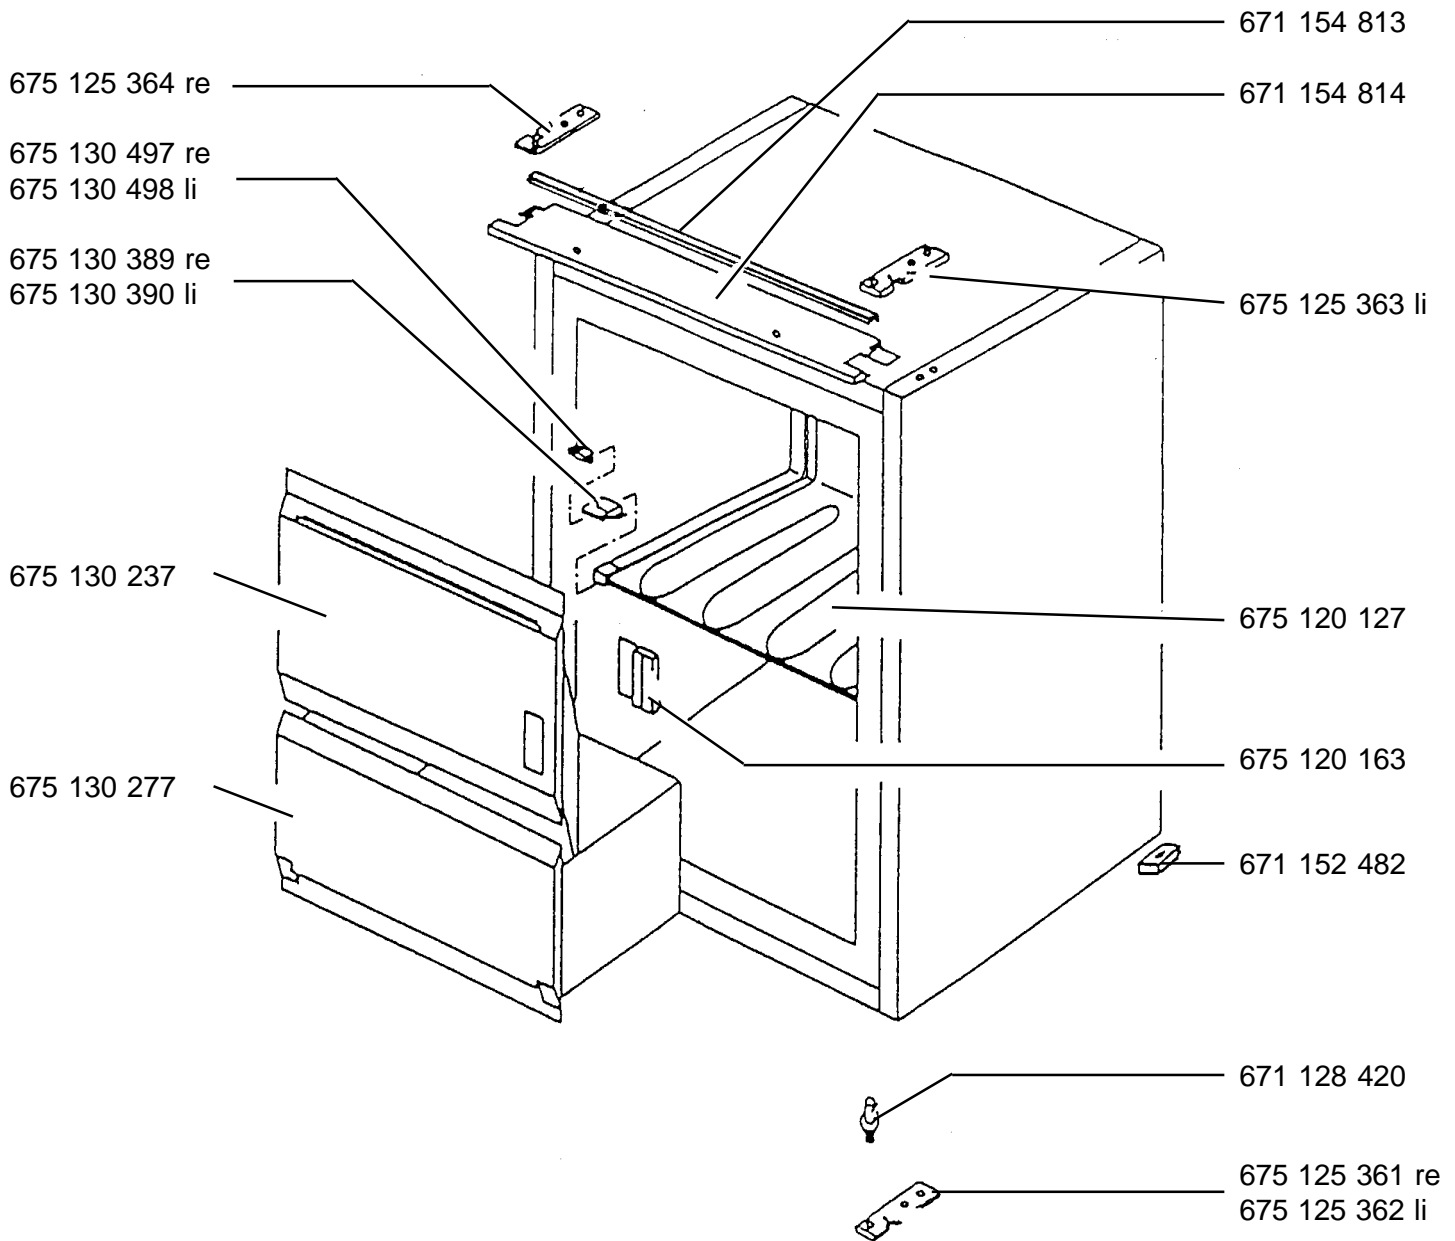

Integrierter Gefrierschrank

Arctis 0802 I

E-Nr. 625 351 102

Arctis 0802 I

E-Nr. 625 351 870

Arctis 0802 I

E-Nr. 625 351 871

Arctis 0802 I

E-Nr. 625 351 875

Teile nicht im Bild

671 160 979 Keder weiß

671 250 044 Fuß Ausgleich

671 160 888 Verdampferstütze

671 151 469 Buchse f.Türlager oben