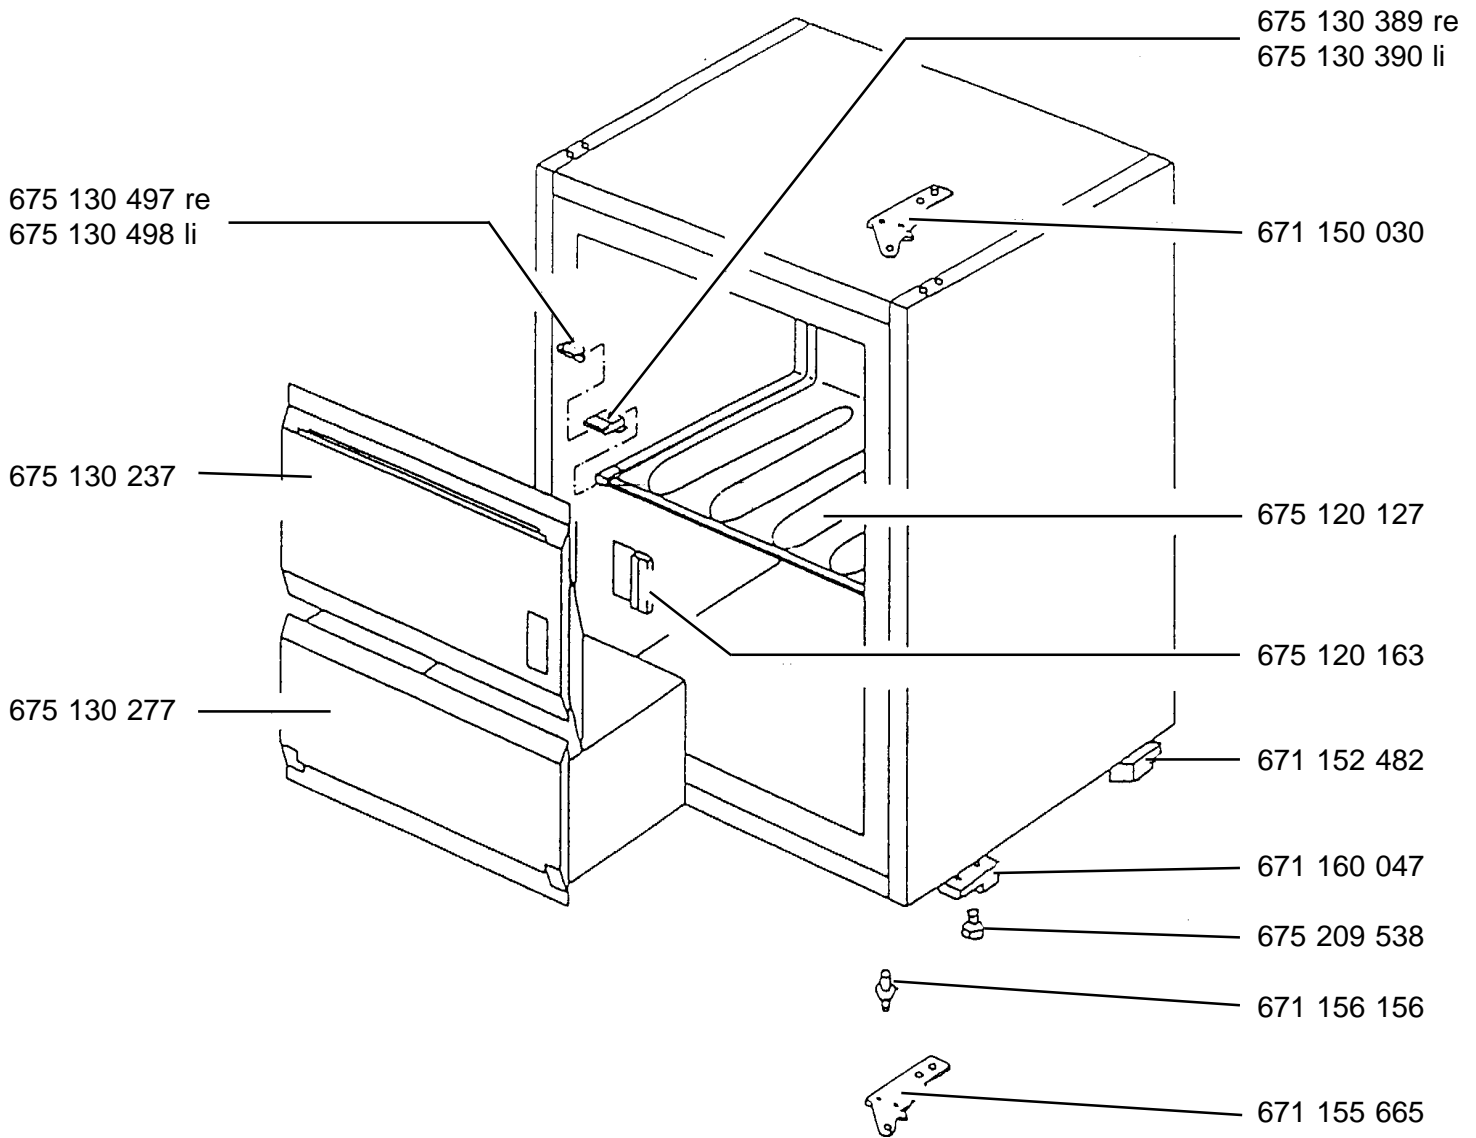

Einbaugefrierschrank
Arctis 0802 E

E-Nr. 625 351 101

Teile nicht im Bild
671 160 976 Keder seitlich
671 160 982 Keder oben
671 160 888 Verdampferstütze