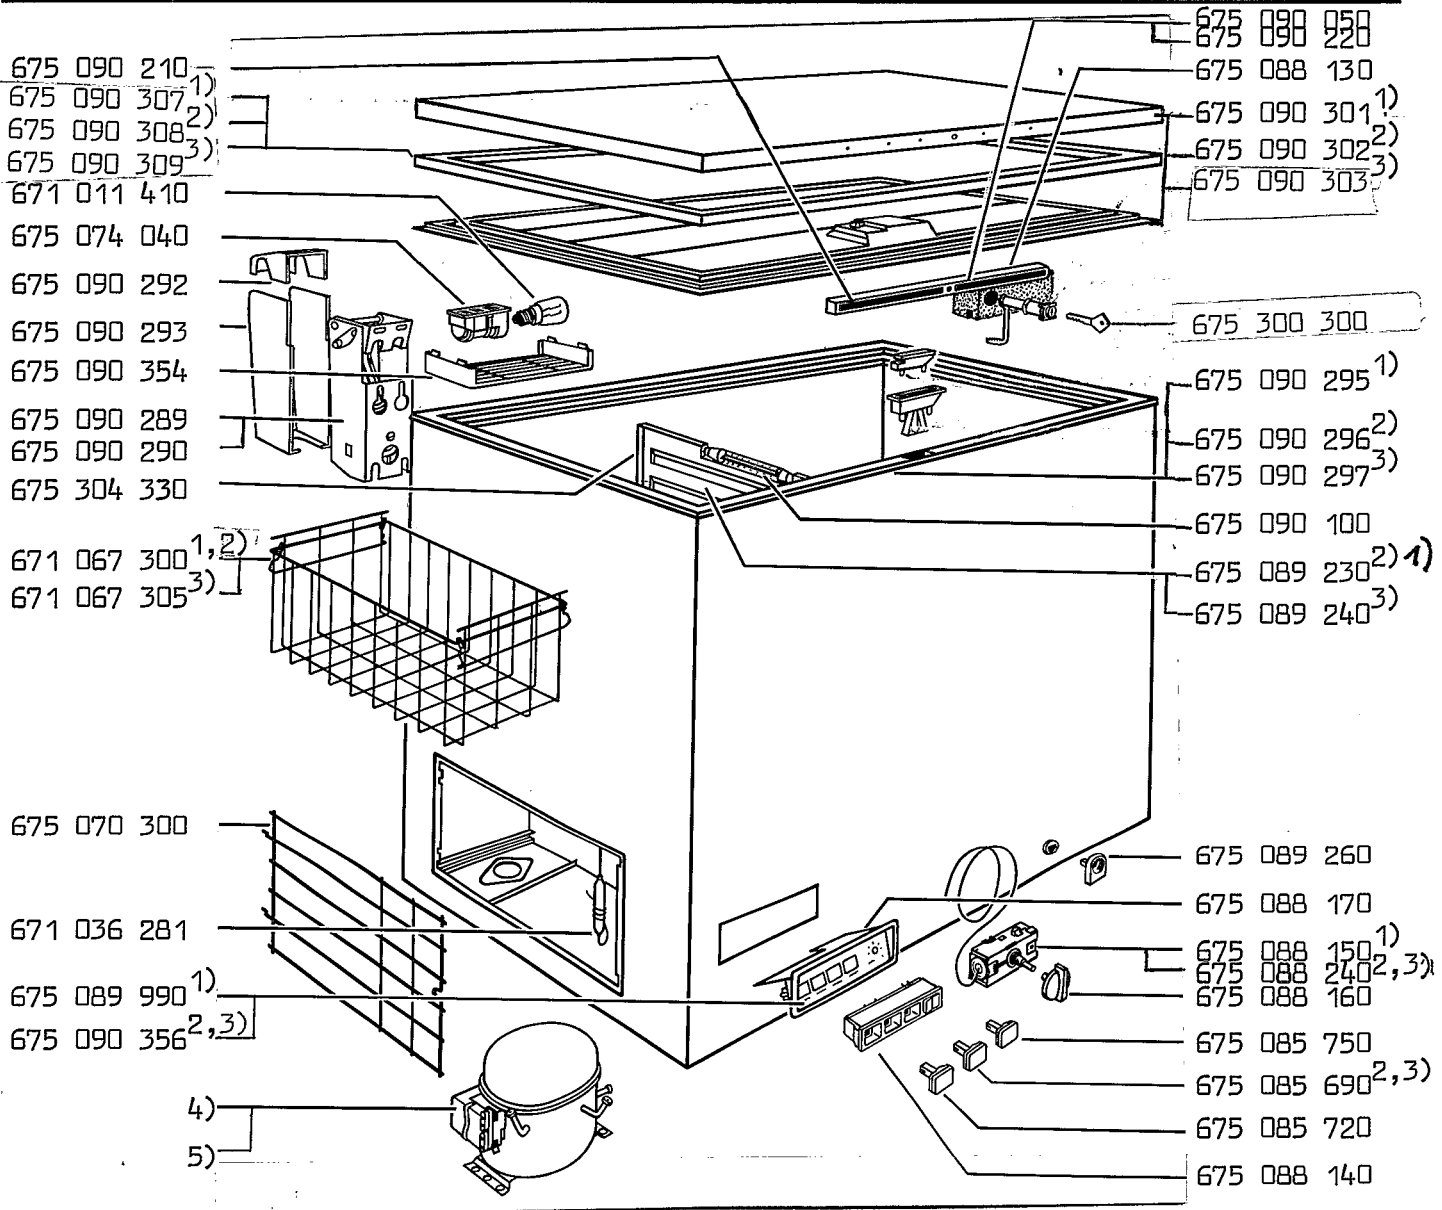

1)	Gefriertruhe	Arctis 220 GT aut.	E-Nr. 625 001 568
2)	Gefriertruhe	Arctis 260 GT A.L	E-Nr. 625 002 568
3)	Gefriertruhe	Arctis 310 GT A.L	E-Nr. 625 003 568
1)	Gefriertruhe	Arctis 221 GT A.L	E-Nr. 625 007 568
2)	Gefriertruhe	Arctis 261 GT A.L	E-Nr. 625 008 568
3)	Gefriertruhe	Arctis 311 GT A.L	E-Nr. 625 009 568

- 4) Ersatzkompressor Aspera A 1111 A ET-Nr. 675 084 420  
f. Arctis 220 GT Aut.
- 5) Ersatzkompressor Aspera A 1116 A ET-Nr. 675 087 460  
f. Arctis 260 GT A.L und Arctis 310 GT A.L

\* Originalkompressoren mit Einzelteilen siehe Kompressoren ET-Liste  
 Microfiche 290 003 008