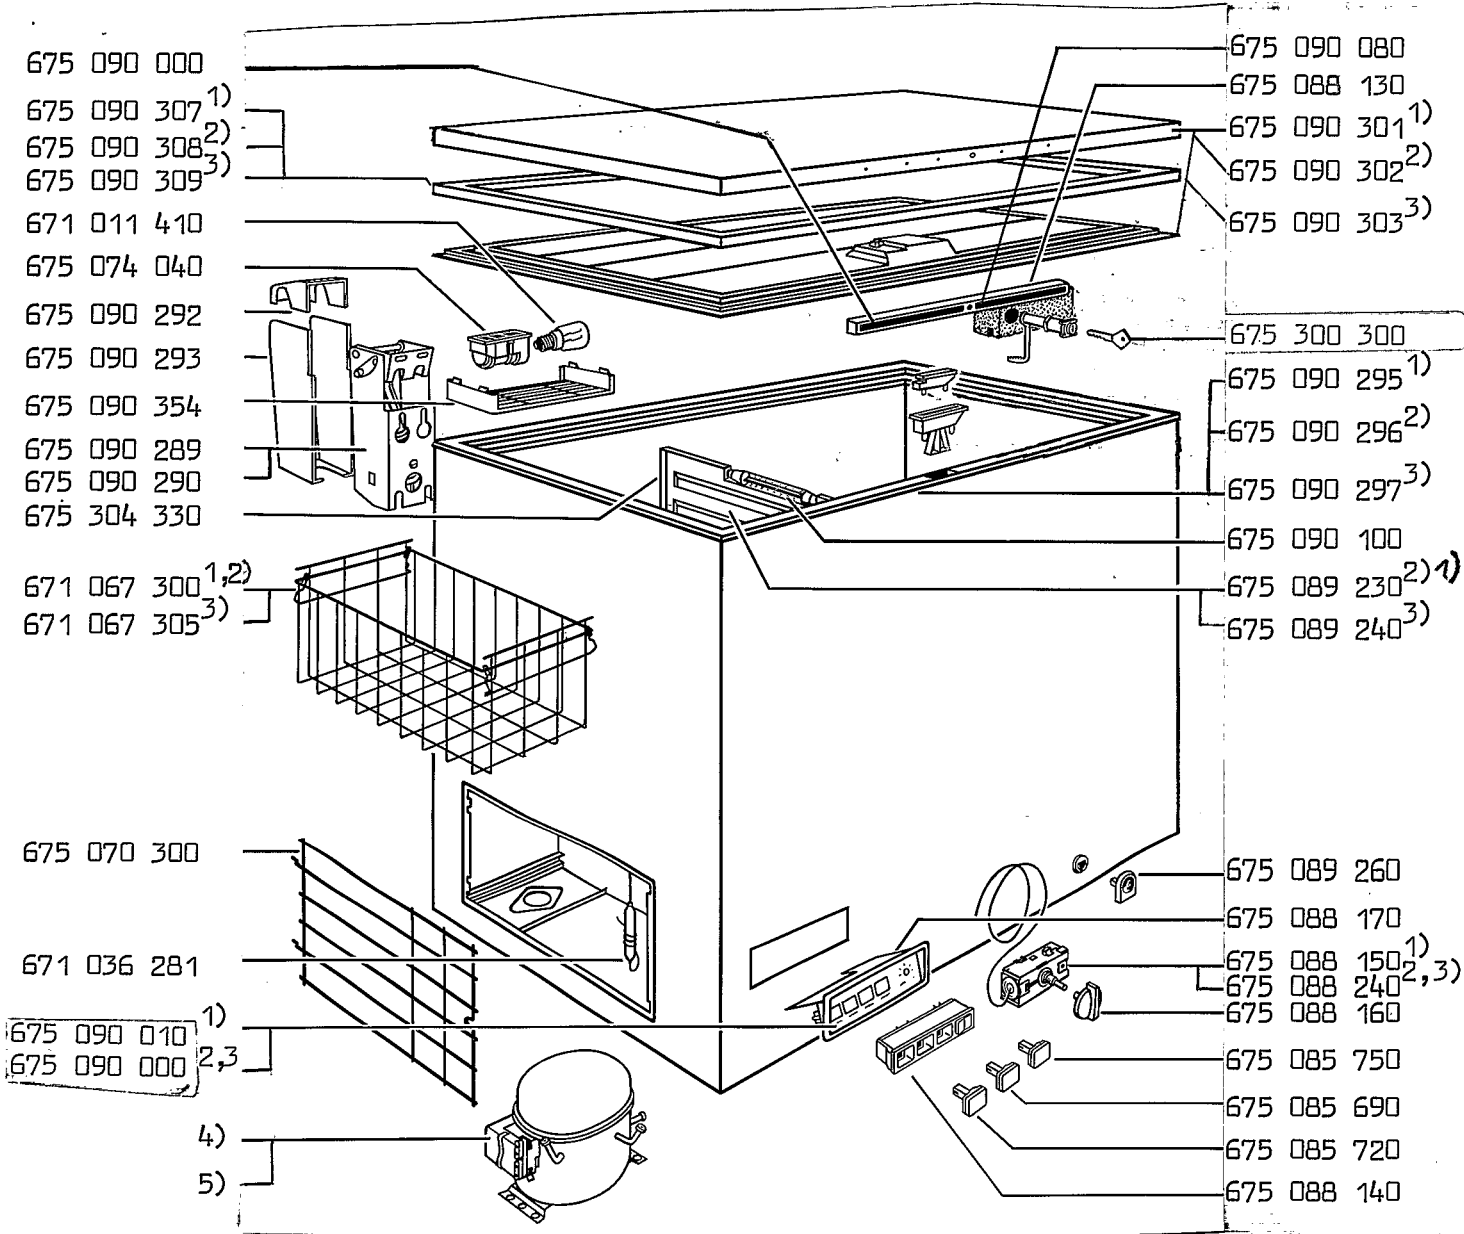

1) Gefriertruhe	GT 2248	E-Nr. 625 007 578
2) Gefriertruhe	GT 2648	E-Nr. 625 008 578
3) Gefriertruhe	GT 3148 S	E-Nr. 625 010 578
1) Gefriertruhe	GT 2249	E-Nr. 625 058 578
2) Gefriertruhe	GT 2649	E-Nr. 625 059 578
3) Gefriertruhe	GT 3149 S	E-Nr. 625 060 578

4) Ersatzkompressor Aspera A 1111 A ET-Nr. 675 084 420
f. GT 2248

5) Ersatzkompressor Aspera A 1116 A, ET-Nr. 675 087 460
f. GT 2648 und GT 3148 S

* Originalkompressoren mit Einzelteilen siehe Kompressoren ET-Liste
Microfiche 290 003 008