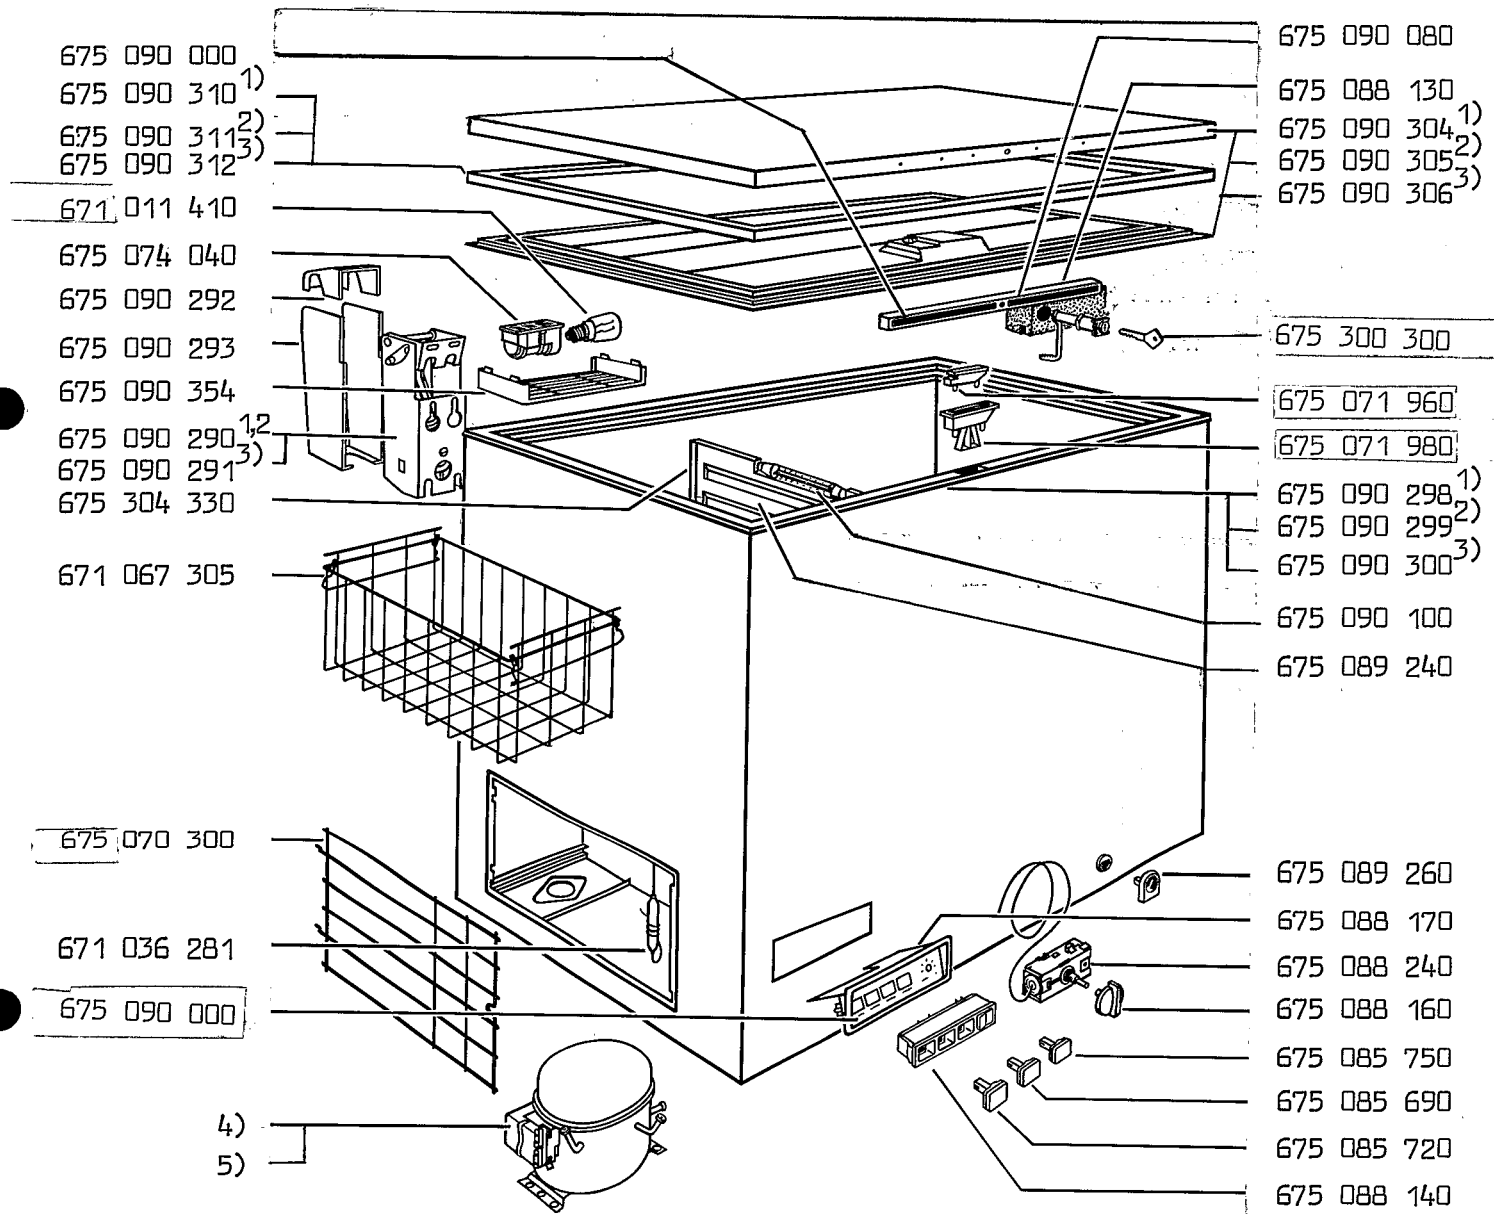

1)	Gefriertruhe GT 3648	E-Nr. 625 009 578
2)	Gefriertruhe GT 4448 S	E-Nr. 625 011 578
3)	Gefriertruhe GT 5148 S	E-Nr. 625 012 578
1)	Gefriertruhe GT 3649	E-Nr. 625 061 578
2)	Gefriertruhe GT 4449 S	E-Nr. 625 062 578
3)	Gefriertruhe GT 5149 S	E-Nr. 625 063 578

- 4) Ersatzkompressor Aspera A 1118 A ET-Nr. 625 087 320  
f. GT 3648 und GT 4448 S
- 5) Ersatzkompressor Necchi A 13 K ET-Nr. 671 065 770  
f. GT 5148 S

\* Originalkompressoren mit Einzelteilen siehe Kompressoren ET-Liste  
Microfiche 290 003 008