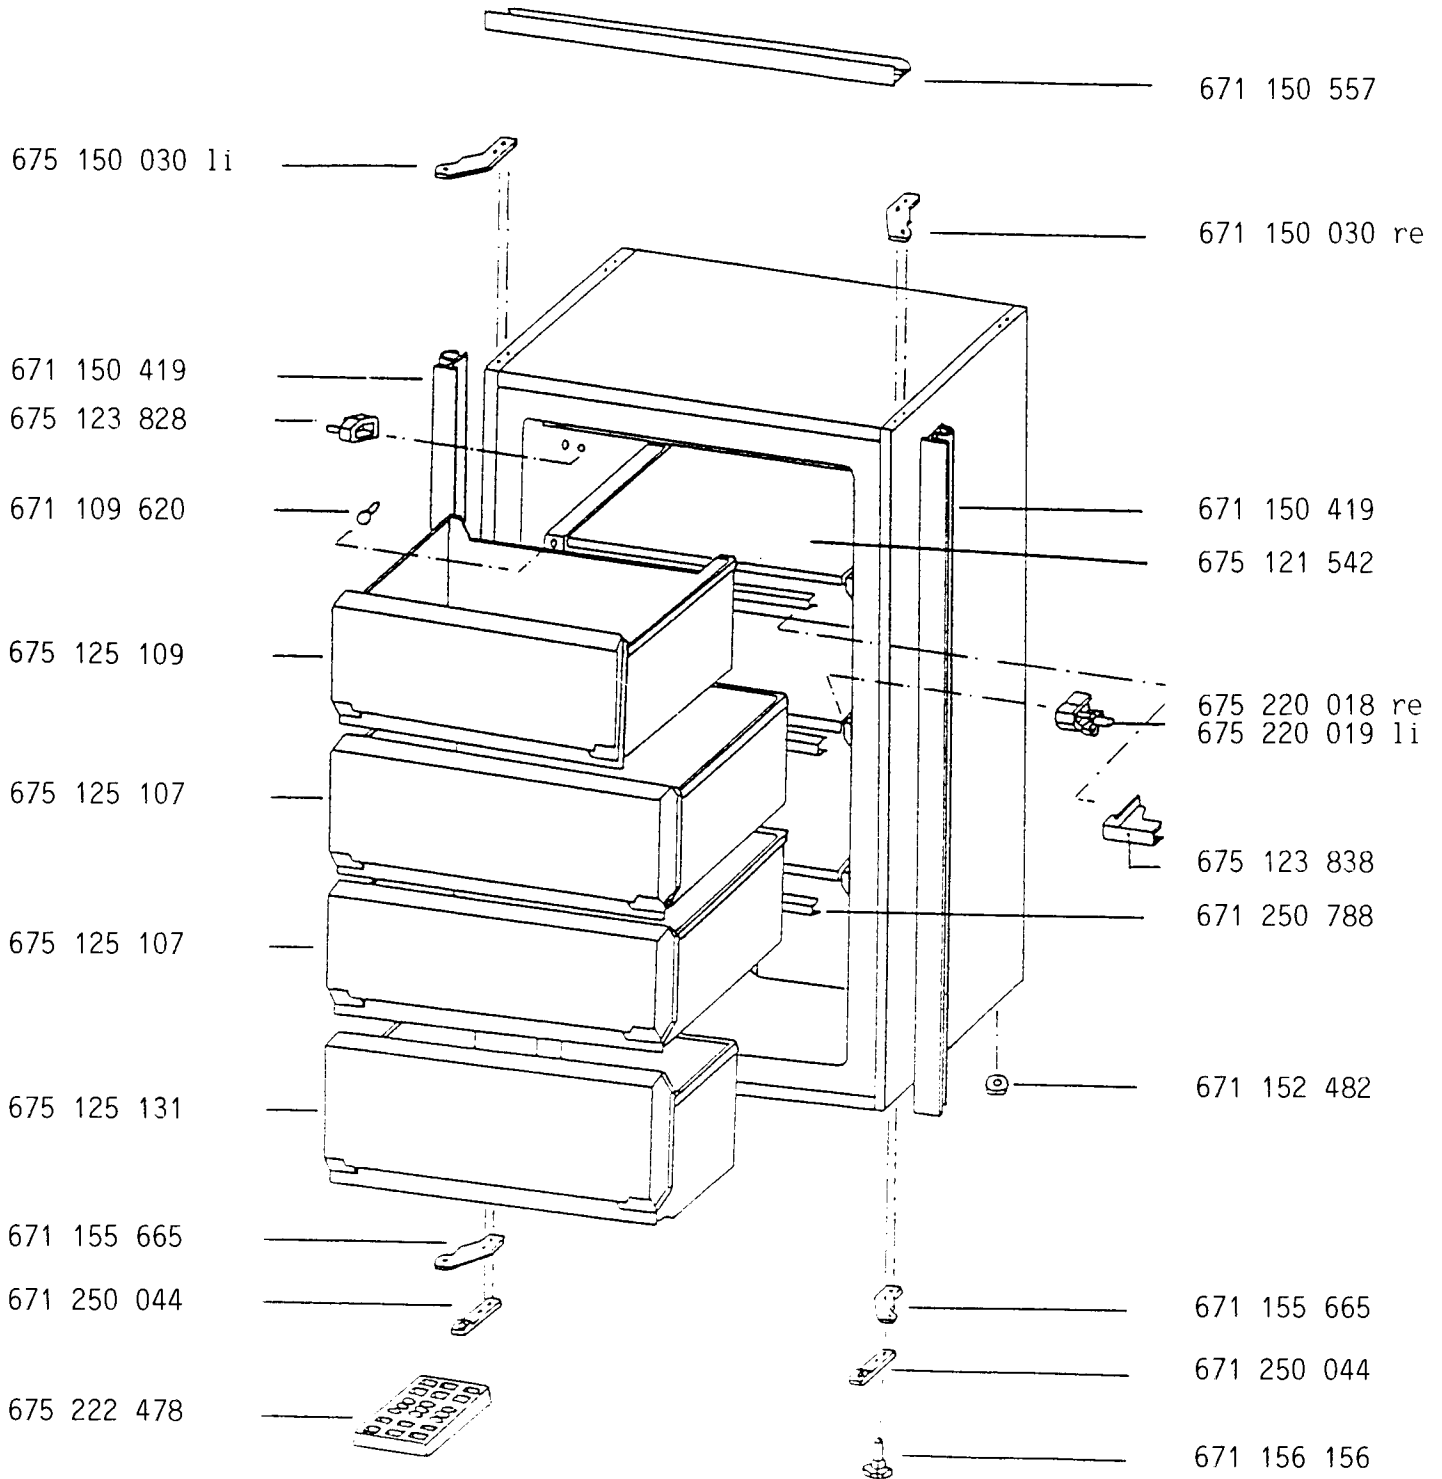

**AEG-Kundendienst**

B 05

Einbau-Gefrierschrank

Arctis 1302 Emp rechts

E-Nr. 625 351 006 /R134A

Arctis 1302 Emp links

E-Nr. 625 351 007 /R134A

Teile nicht im Bild

671 135 440 Alu Niet

671 250 552 Schablone E