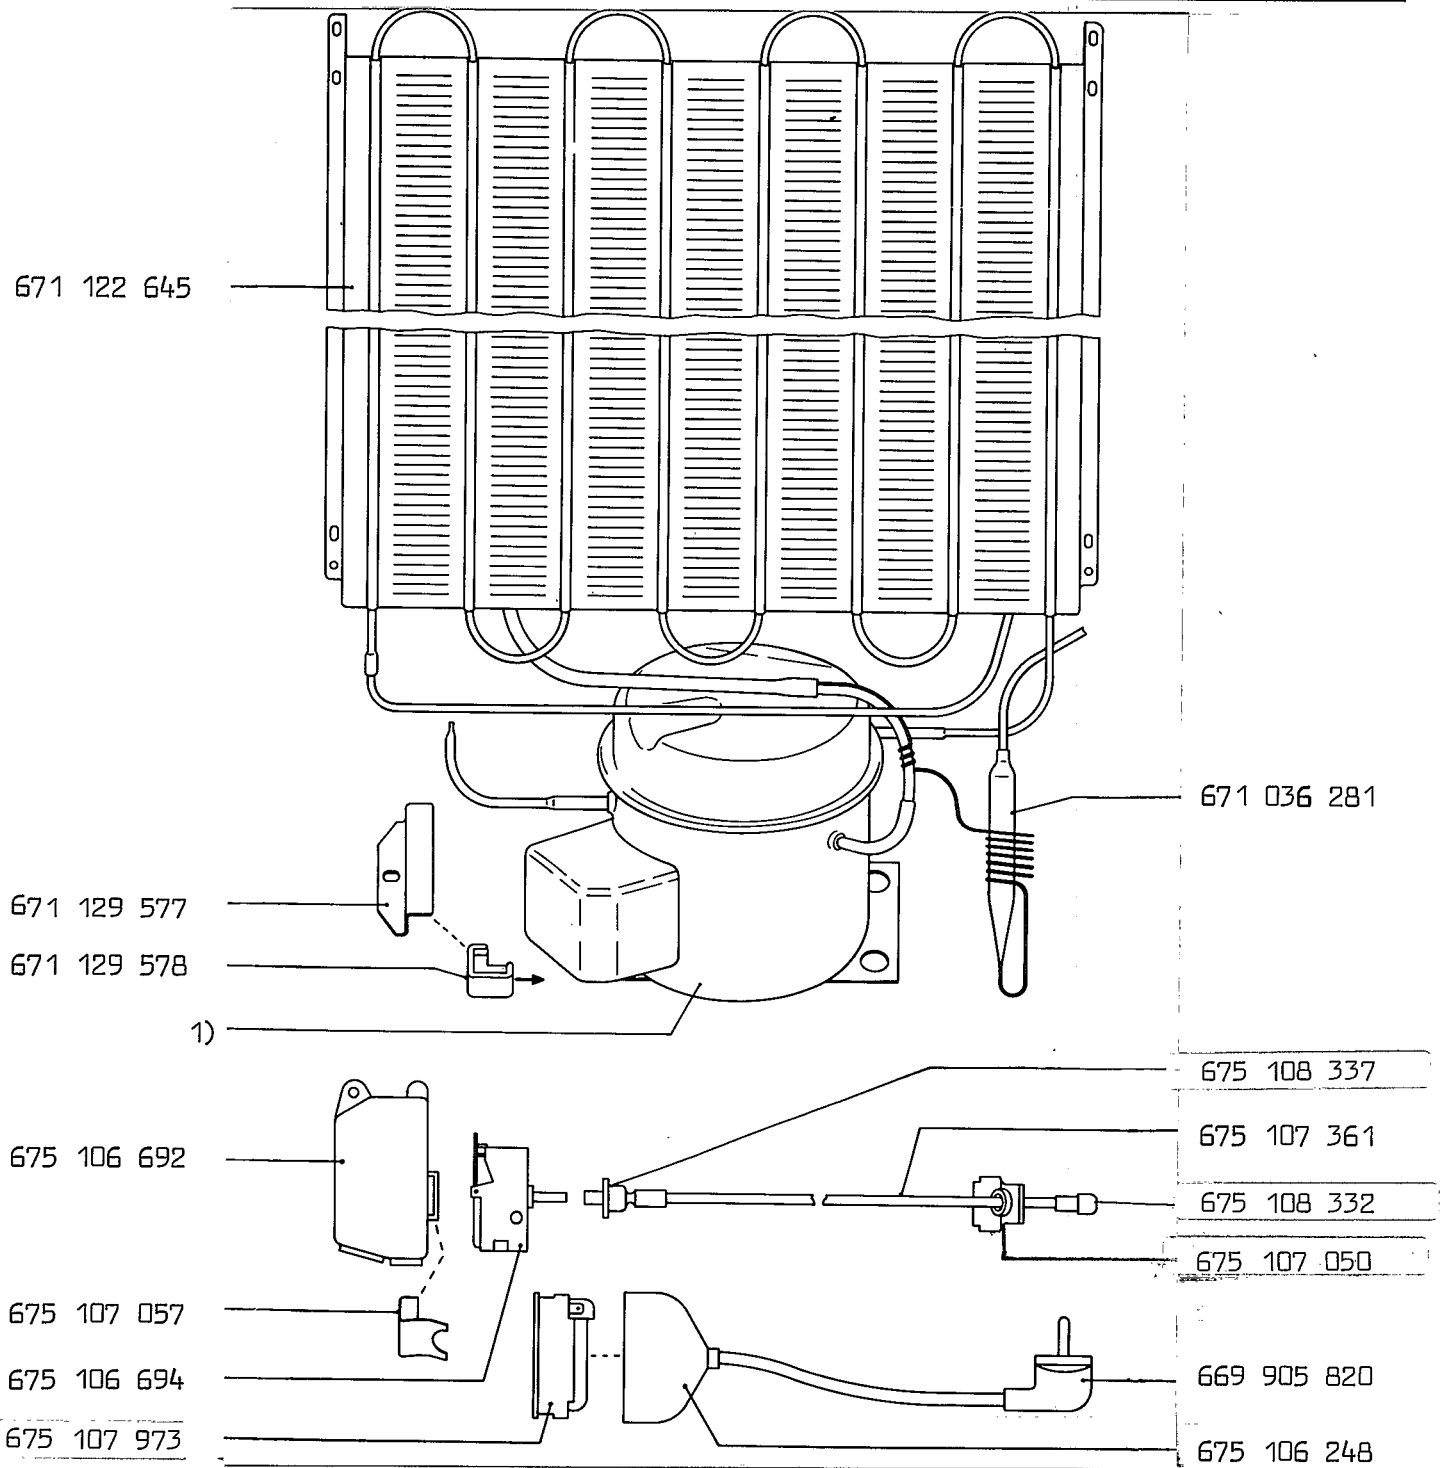

Gefrierschrank Arctis 204 EGS-D
 Analog
 4720.11 GS

E-Nr. 625 608 109

E-Nr. 625 630 129

1) Ersatzkompressor LK 55.8, 1/6 PS ET-Nr. 671 133 964

* Originalkompressoren mit Einzelteilen siehe Kompressoren ET-Liste
Microfiche 290 003 008