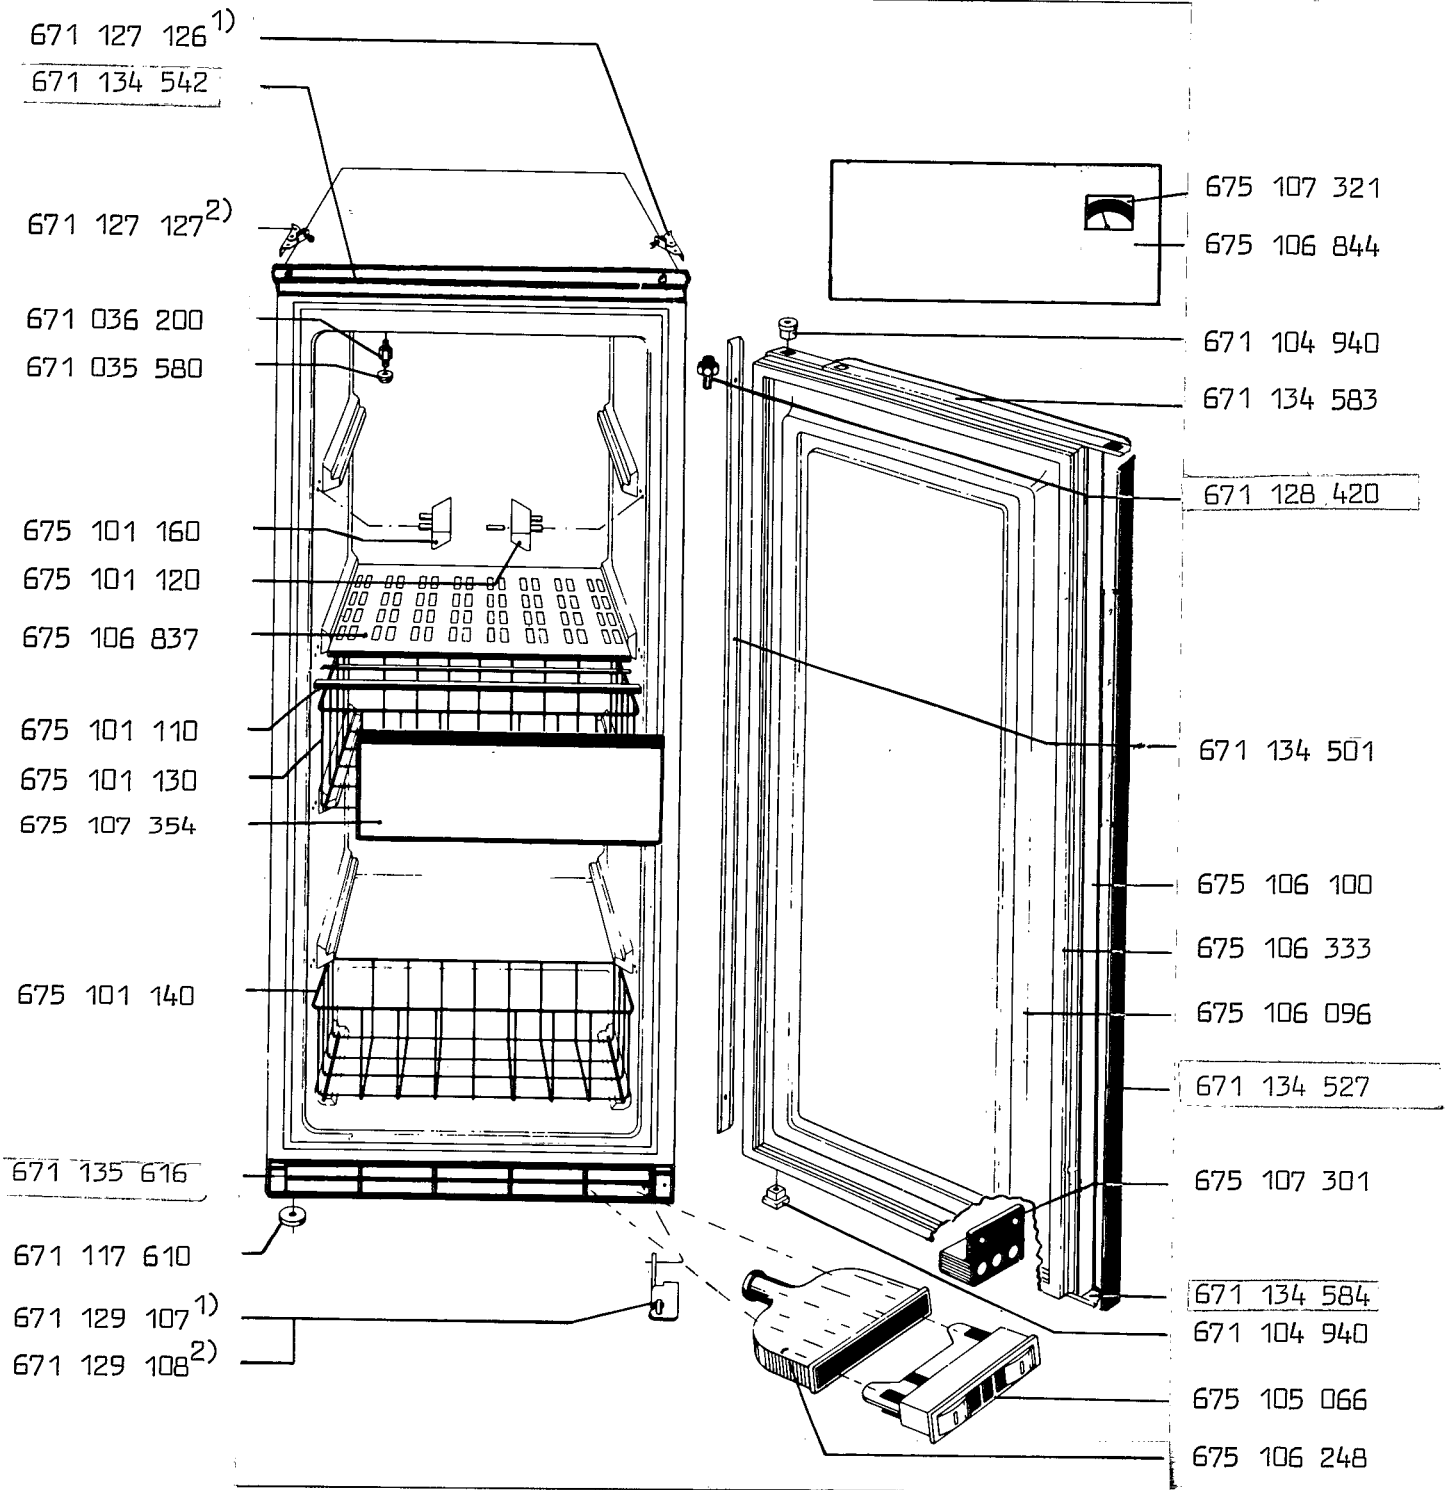

Gefrierschrank Arctis 204 EGS-D
Analog
4720.11 GS

E-Nr. 625 608 109

E-Nr. 625 630 129

1) rechts
2) links

Teile nicht im Bild

675 107 253 Lager f. Frosterklappe
671 029 790 Spreizstift