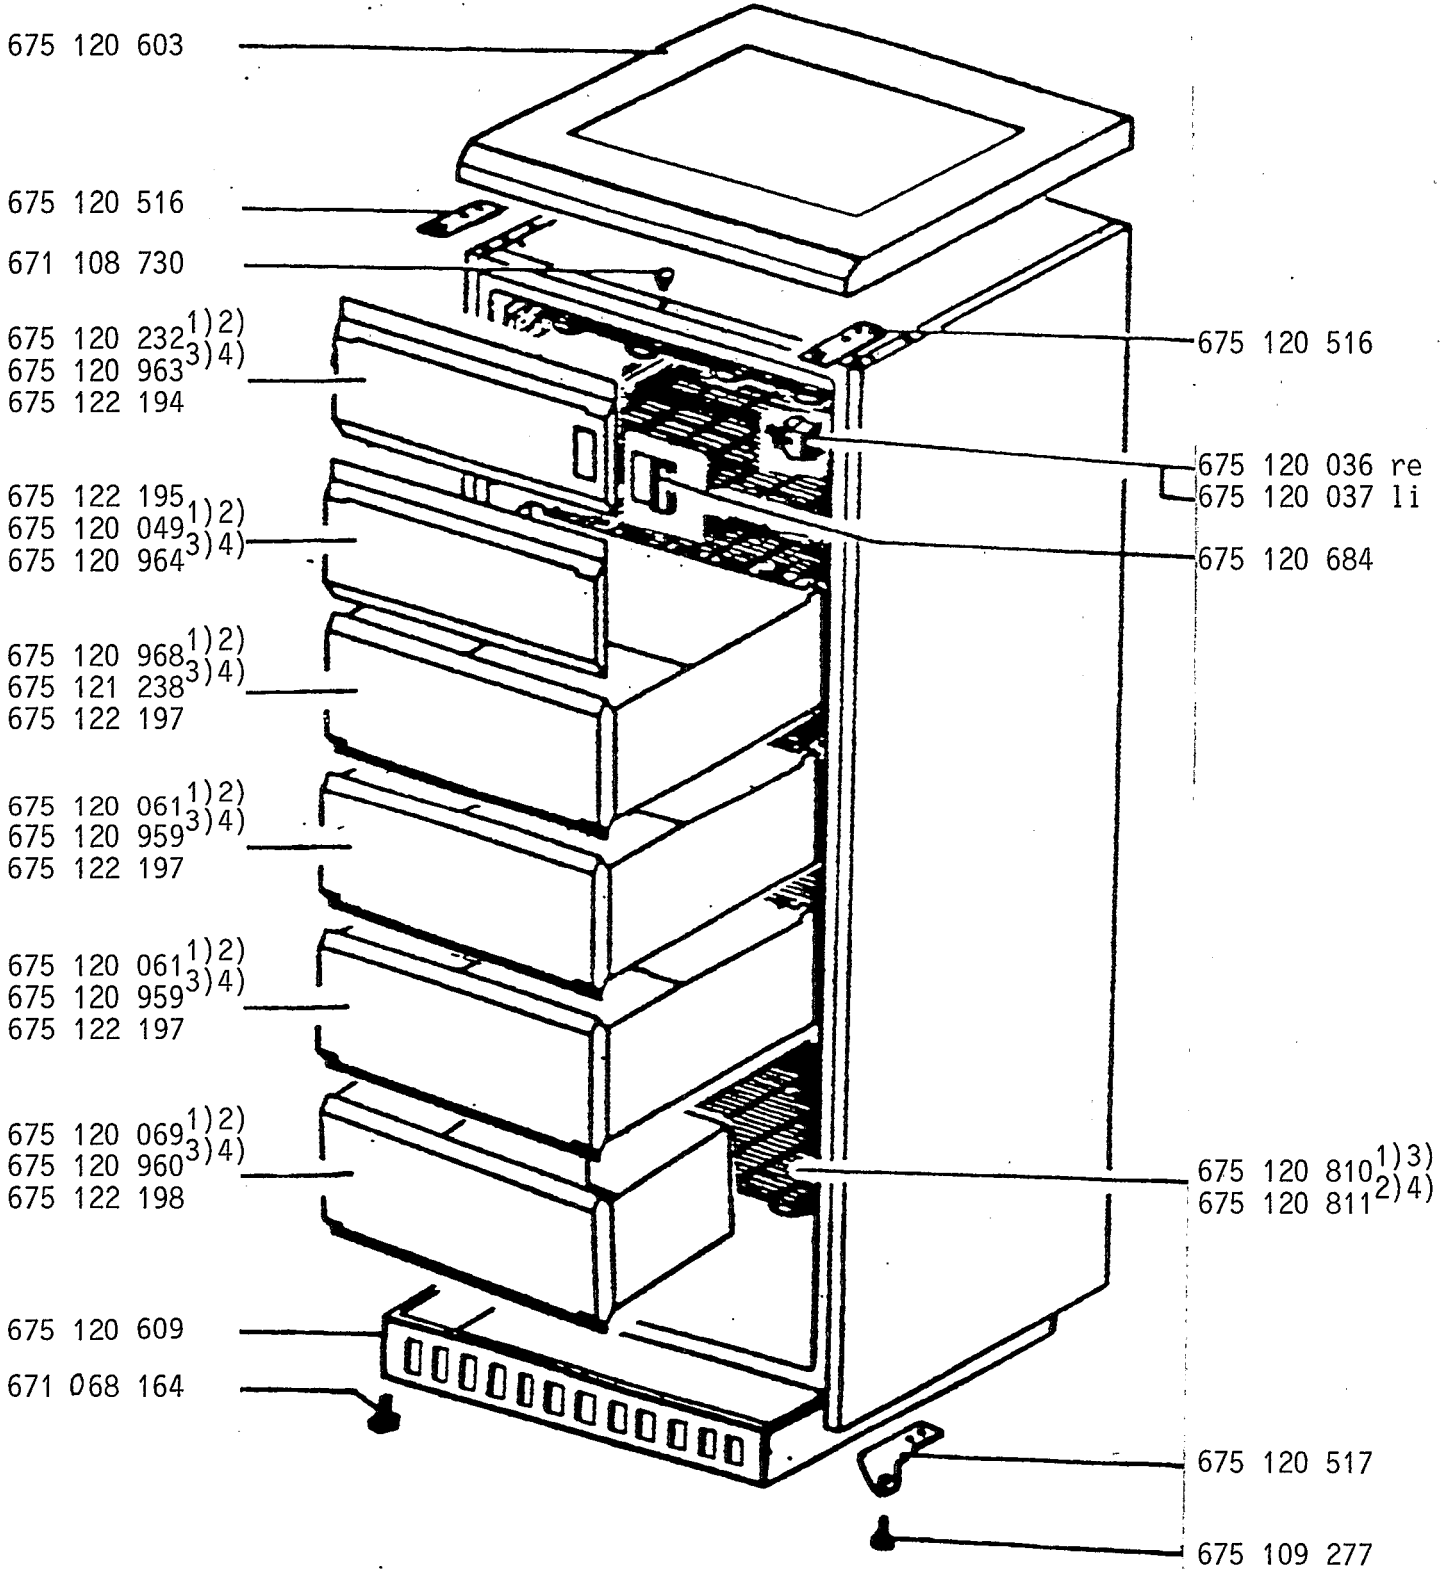

Standgefrierschrank

Arctis 310 GS Jumbo  
 Arctis 360 GS Jumbo  
 Arctis 310 GS Jumbo weiß  
 Arctis 360 GS Jumbo weiß

E-Nr. 625 509 105<sup>1)</sup> / 625 538 108  
 E-Nr. 625 510 105<sup>2)</sup> / 625 541 108  
 E-Nr. 625 516 106<sup>3)</sup>  
 E-Nr. 625 517 106<sup>4)</sup>

Teil nicht im Bild

675 121 034 Sockel - Blindlager  
 675 109 396 Kälteakku  
 675 120 018 Korbstütze re.  
 675 120 019 Korbstütze li.