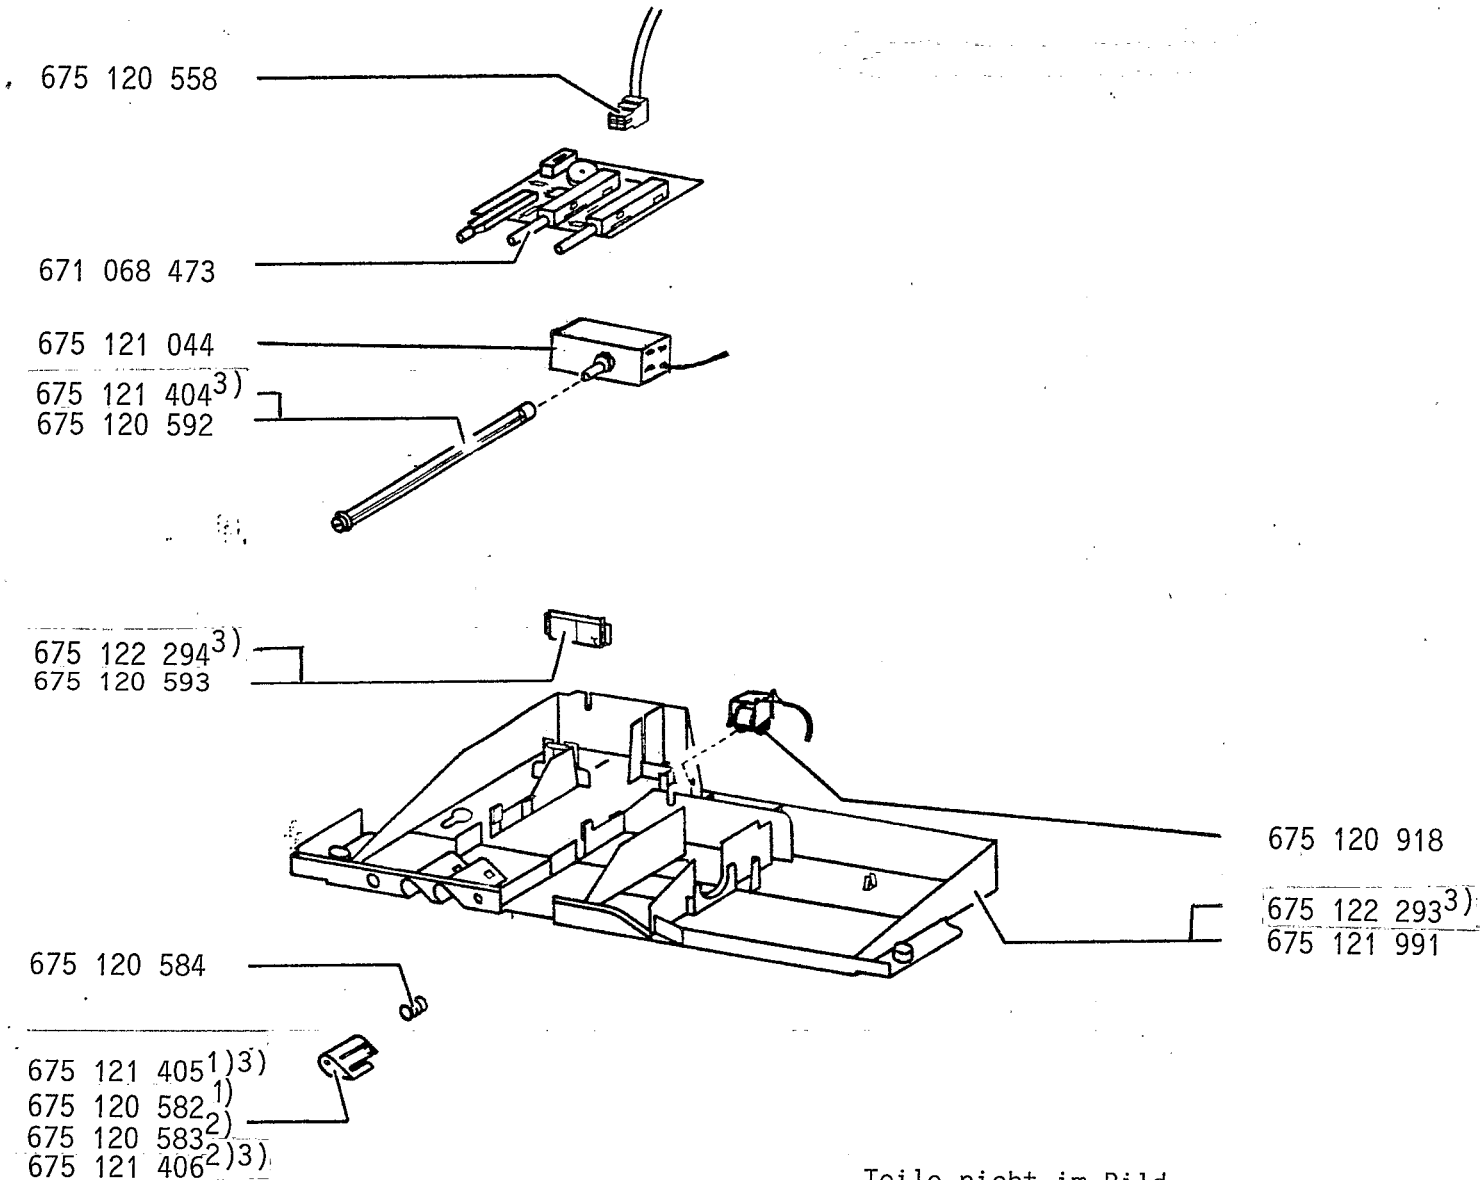

Standgefrierschrank

Arctis 225 GS / Arctis 9630 GS

E-Nr. 625 538 106 / 625 500 107³⁾

Arctis 275 GS / Arctis 9640 GS

E-Nr. 625 539 106 / 625 501 107³⁾

Arctis 315 GS

E-Nr. 625 540 106

Arctis 365 GS

E-Nr. 625 541 106

- 1) Schalttaste mit grüner Linse
- 2) Schalttaste mit gelber Linse

Teile nicht im Bild

671 134 155 Haltefeder für Regler