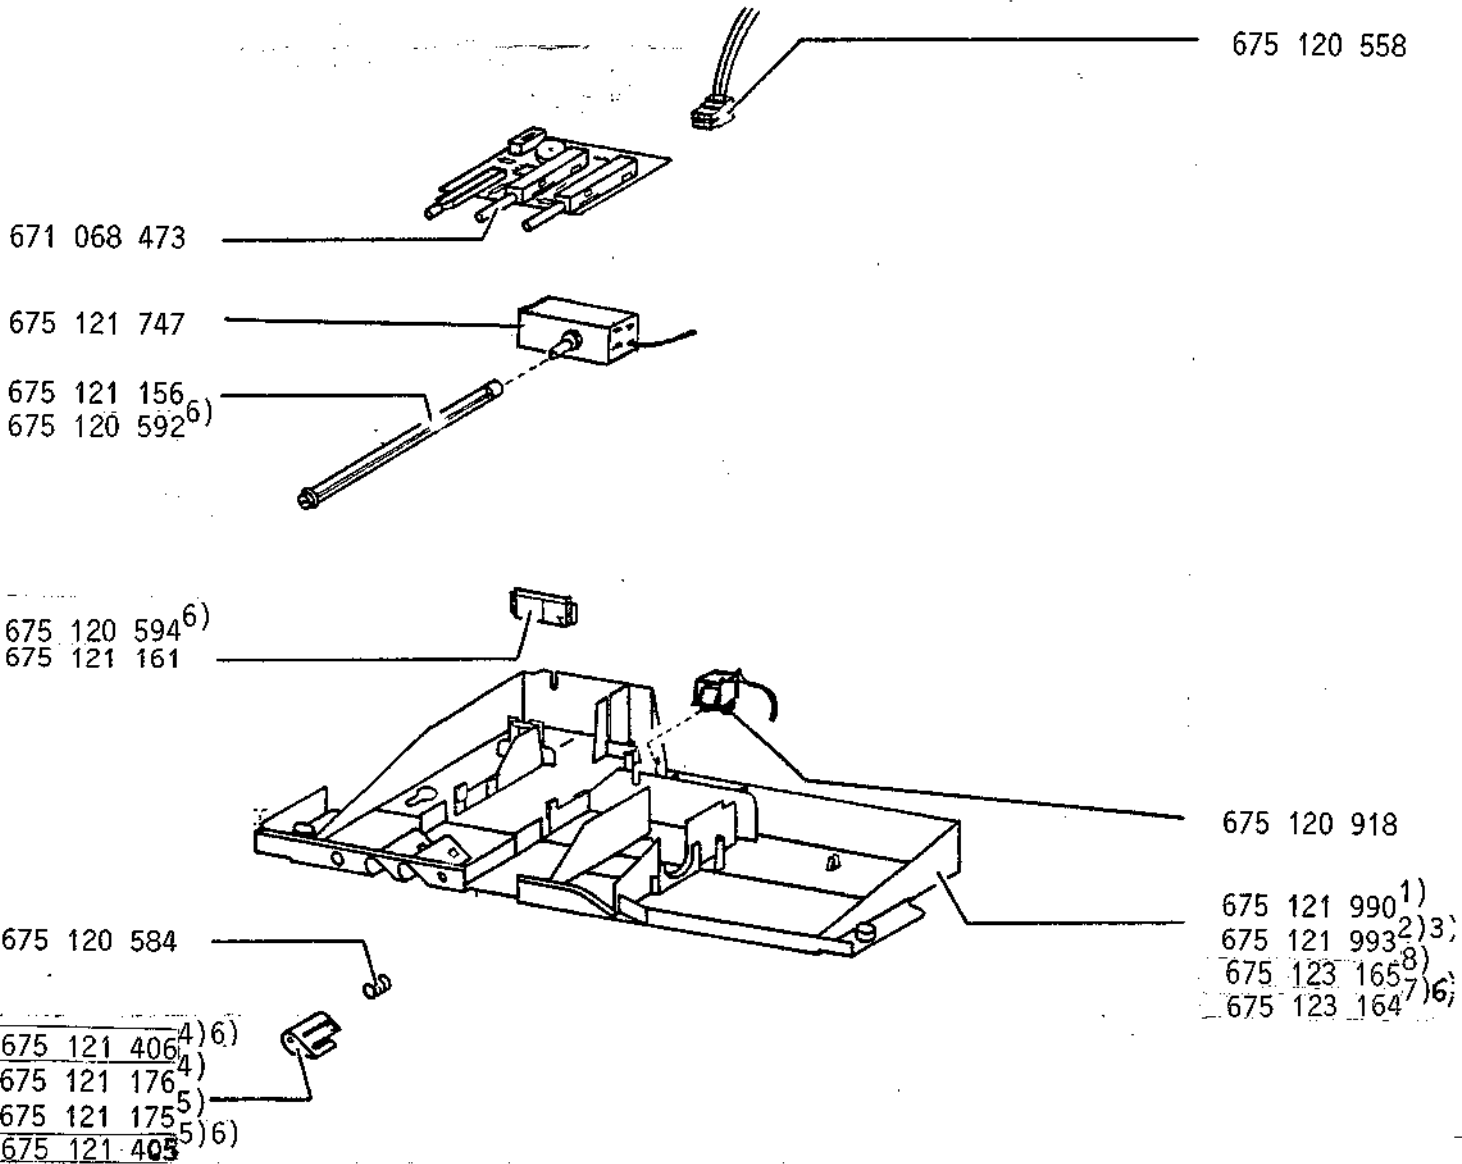

Standgefrierschrank

Carat 228 GS

E-Nr. 625 525 106¹⁾ / 625 546 108⁶⁾⁷⁾

ÖKO-Carat 228 GS

E-Nr. 625 526 106²⁾

ÖKO-Carat 278 GS

E-Nr. 625 527 106³⁾

ÖKO-Carat 2208 GS

E-Nr. 625 547 108⁶⁾⁸⁾

- 4) Schalttaste gelb
- 5) Schalttaste grün

Teile nicht im Bild

- 671 134 155 Haltefeder für Regler
- 675 120 588 Linse rot
- 675 121 563 Fernthermometer