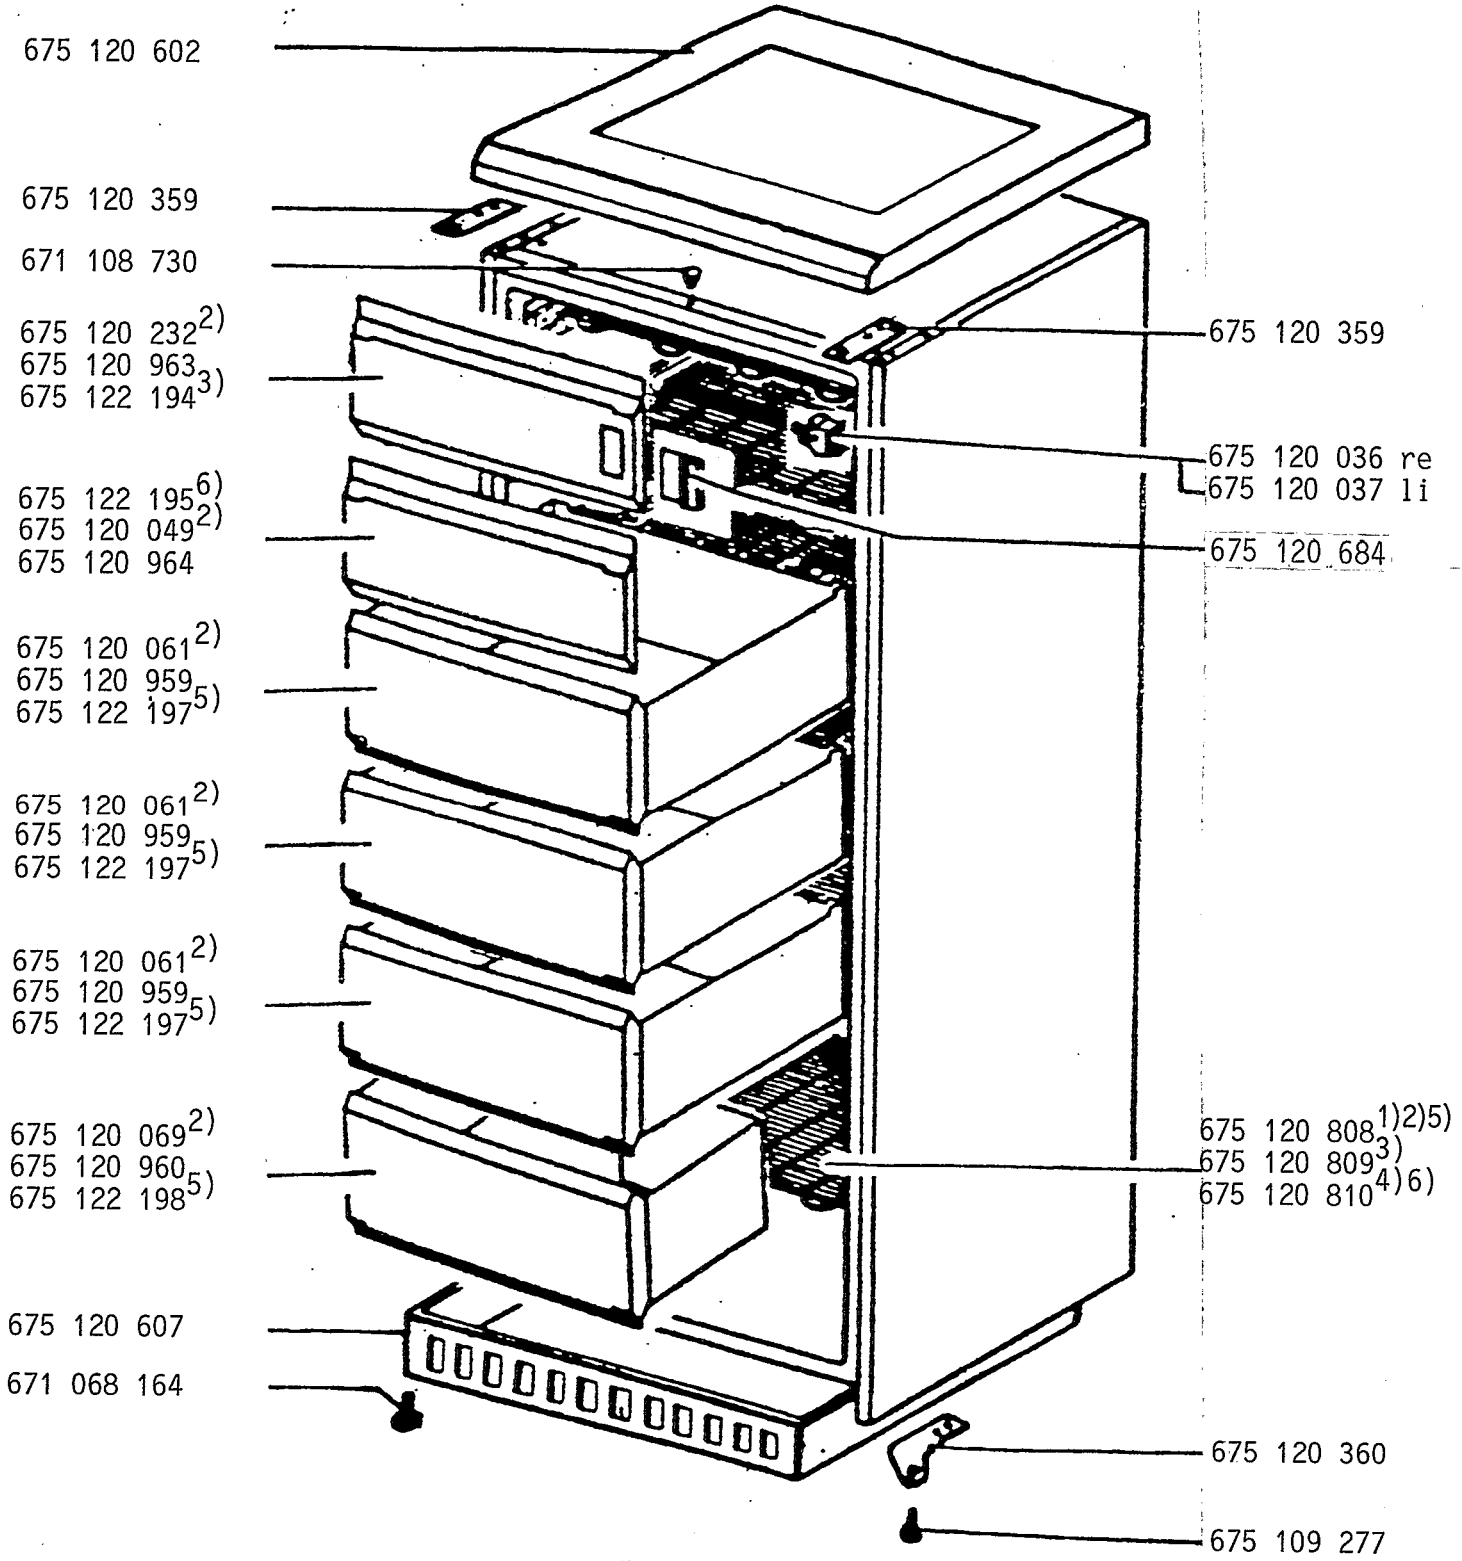

AEG-Kundendienst

D 06

Arctis 220 GS weiß
 Arctis 220 GS beige
 Arctis 270 GS weiß
 Arctis 310 GS weiß

E-Nr. 625 509 106¹⁾/625 516 108¹⁾
 E-Nr. 625 503 106²⁾
 E-Nr. 625 510 106³⁾
 E-Nr. 625 511 106⁴⁾/625 520 108⁶⁾

Teile nicht im Bild

- 675 121 034 Sockel-Blindlager
- 675 120 218 Kälteakku
- 675 120 018 Korbstütze re
- 675 120 019 Korbstütze li
- 671 150 789 U-Leiste f. Verdampfer