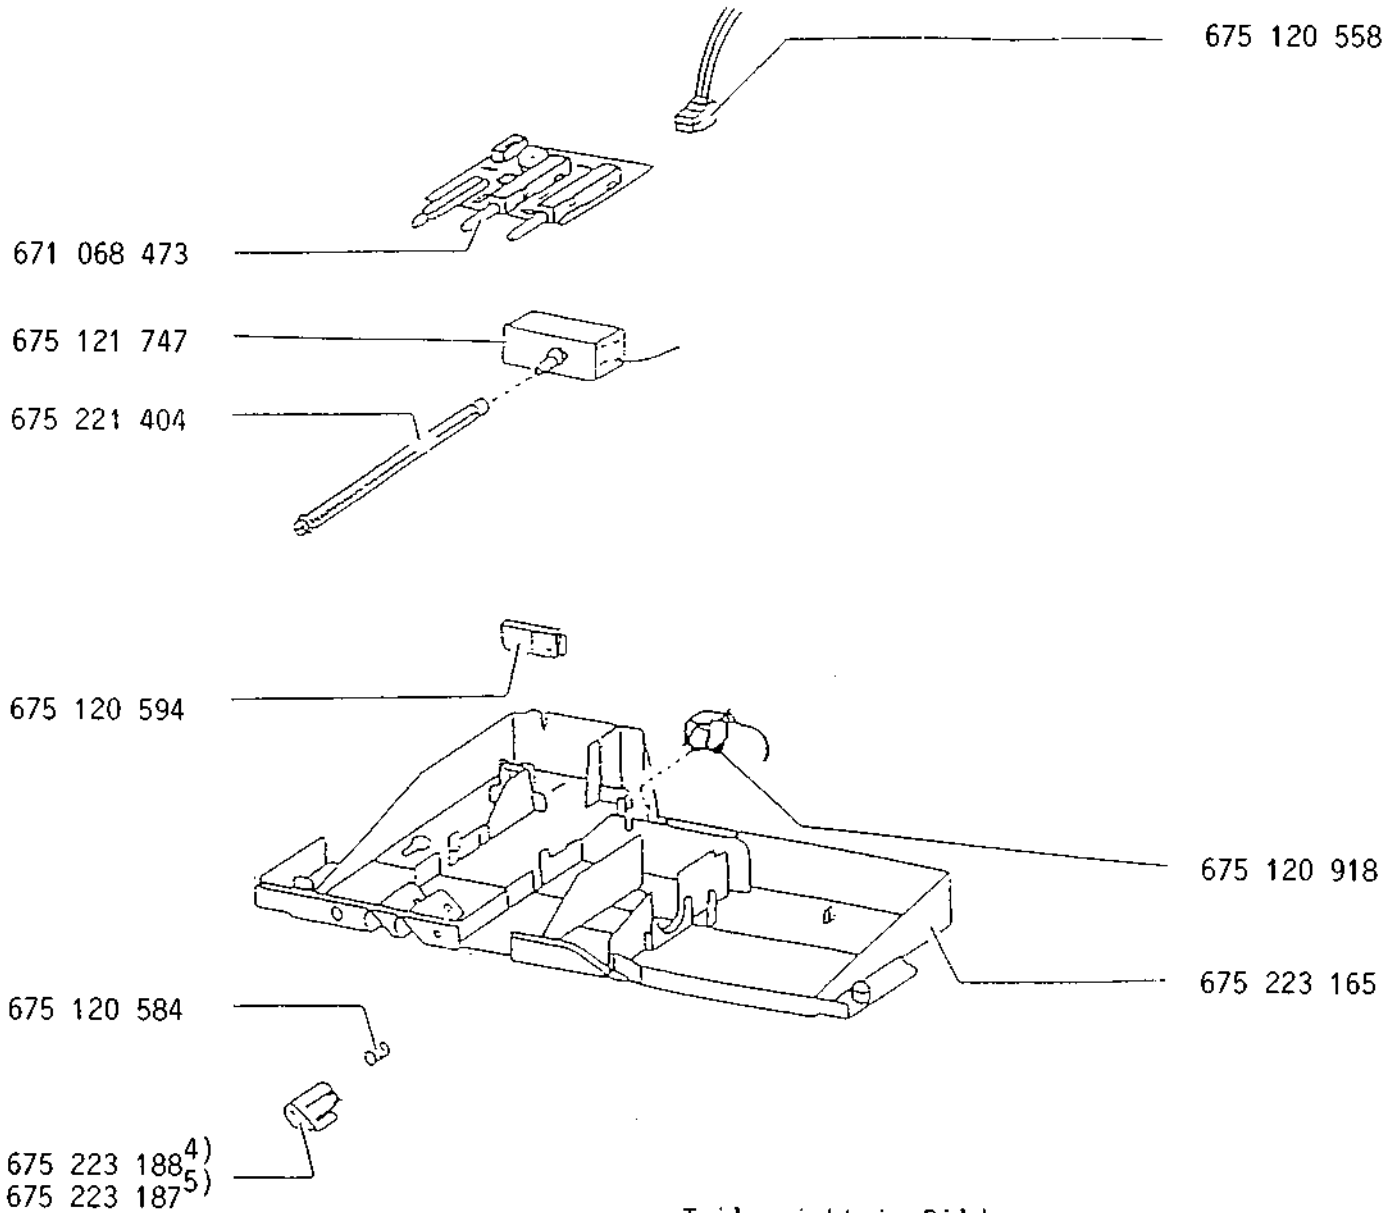

Standgefrierschrank

ÖKO-Carat 2708 GS

E-Nr. 625 570 022

ÖKO-Carat 2758 GS

E-Nr. 625 551 025 / R134A

Teile nicht im Bild

675 134 155 Haltefeder für Regler

675 120 588 Linse rot

675 221 563 Fernthermometer

4) Schalttaste gelb

5) Schalttaste grün