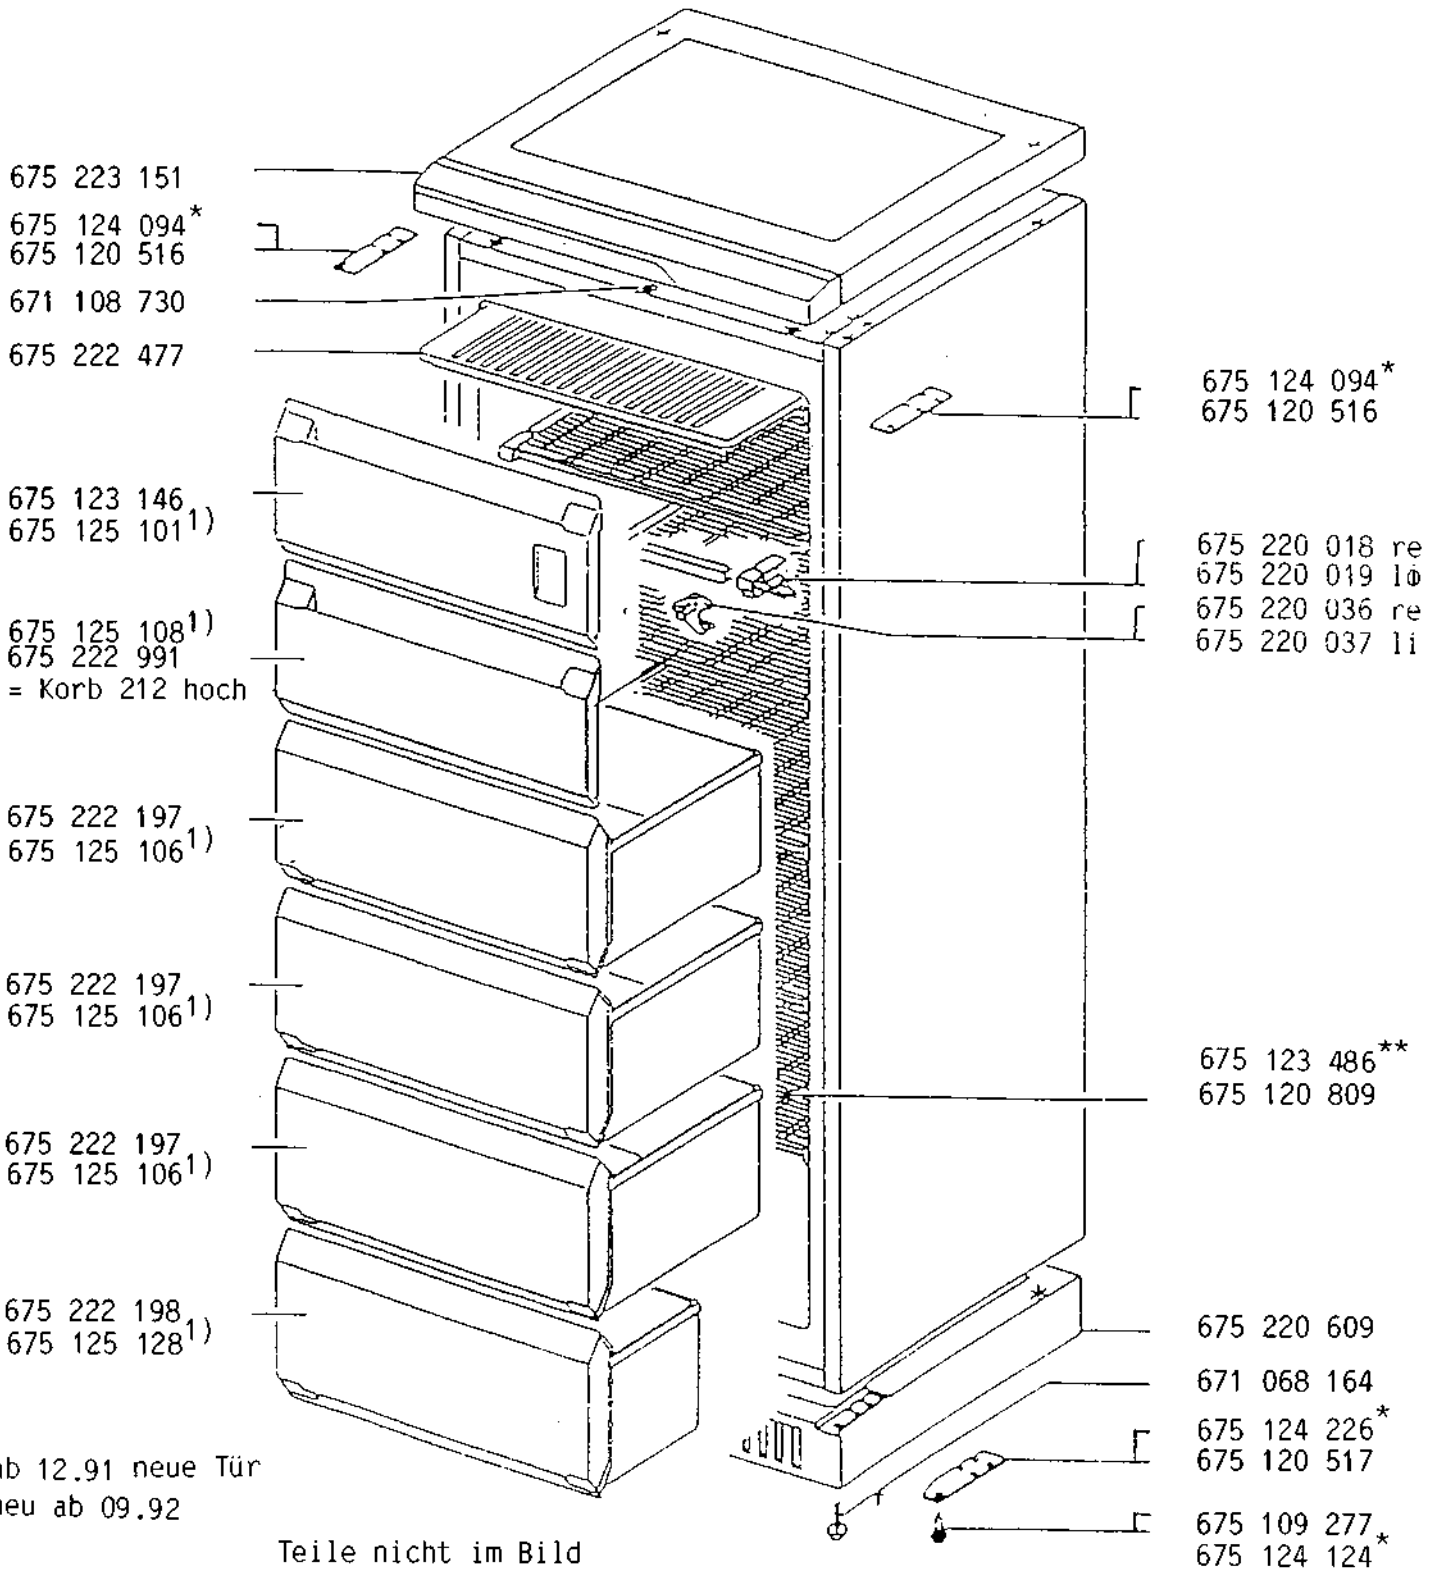

Standgefrierschrank

ÖKO-Carat 2758 GS
 ÖKO-Carat 2708 GS

E-Nr. 625 551 025¹⁾ / R134A
 E-Nr. 625 570 022

* ab 12.91 neue Tür
 ** neu ab 09.92

- Teile nicht im Bild
 675 222 637 Reiter grau
 675 222 479 Tablett
 675 221 034 Sockelbendlager
 675 222 478 Eisschale 2x