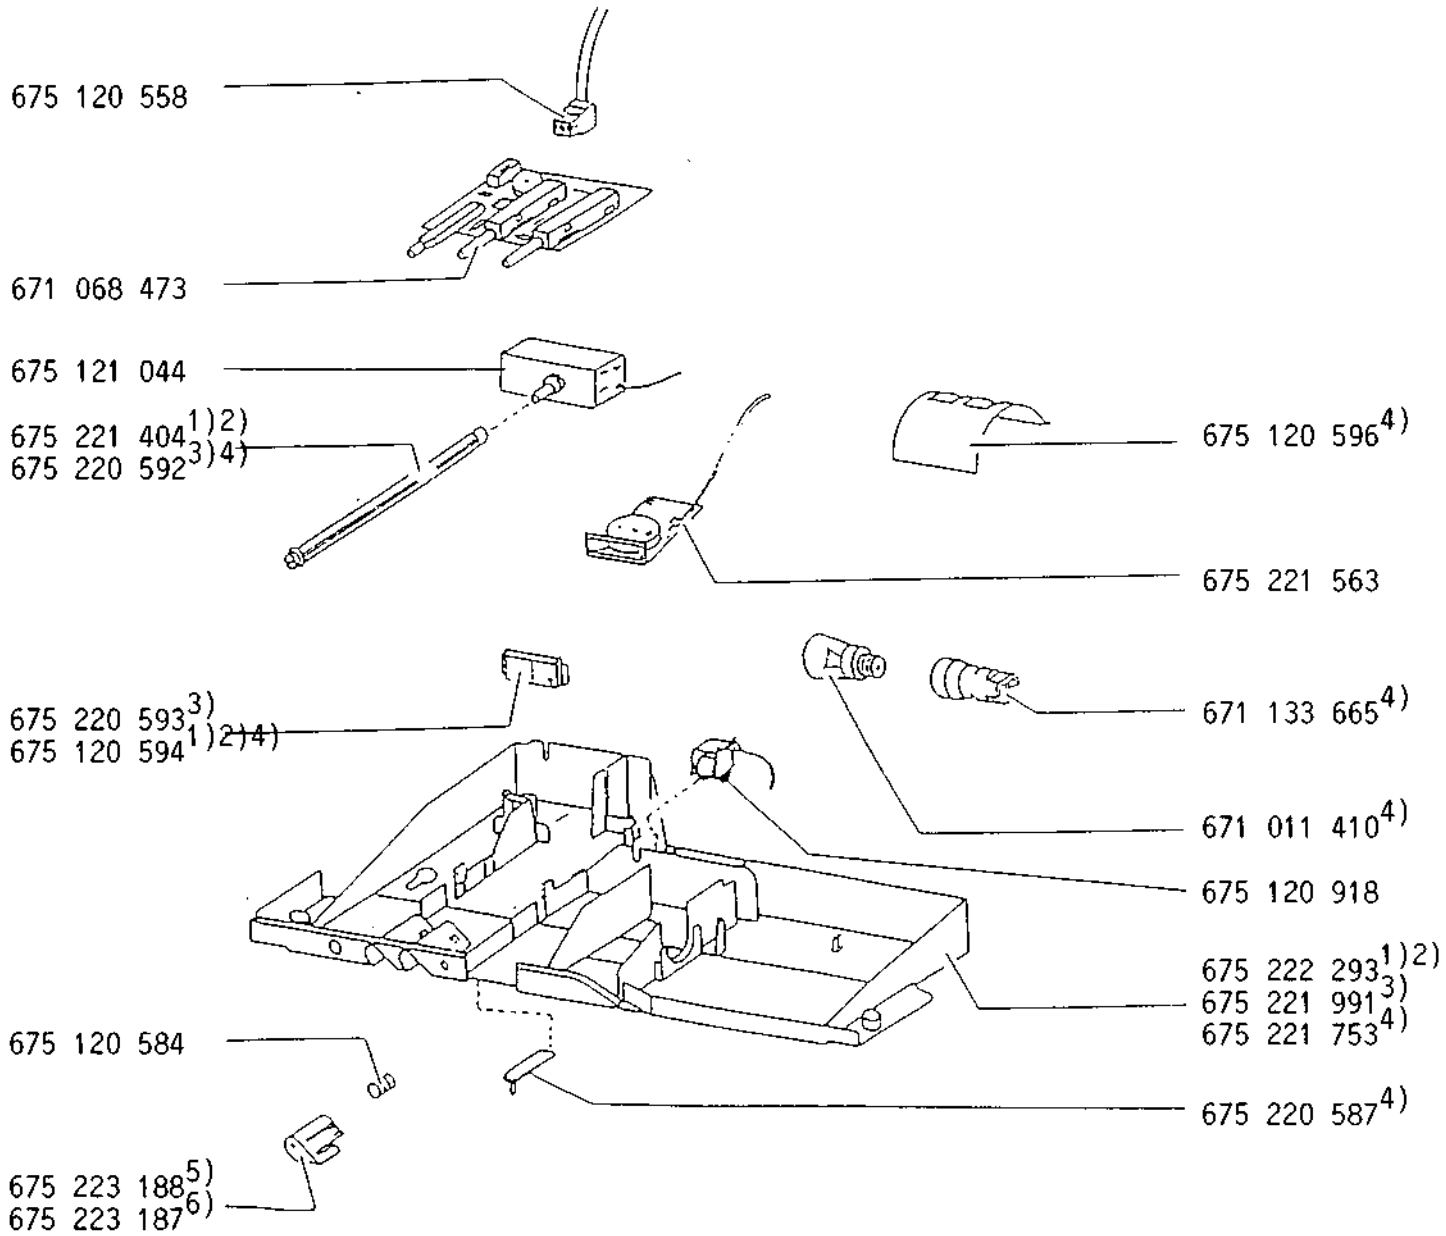

Standgefrierschrank

ÖKO-Arctis 9638	E-Nr. 625 570 011 ¹⁾
ÖKO-Arctis 9648	E-Nr. 625 570 020 ²⁾
ÖKO-Arctis 315 GS	E-Nr. 625 570 028 ³⁾
ÖKO-Arctis-Super 3115 GS	E-Nr. 625 570 029 ⁴⁾
ÖKO-Arctis 96382	E-Nr. 625 551 022 ¹⁾ / R134A
ÖKO Arctis 3152 GS	E-Nr. 625 551 026 ⁴⁾ / R134A

5) Schalttaste mit grüner Linse
 6) Schalttaste mit gelber Linse

Linse nicht im Bild
 671 134 155 Haltefeder für Regler
 675 120 588 Linse rot