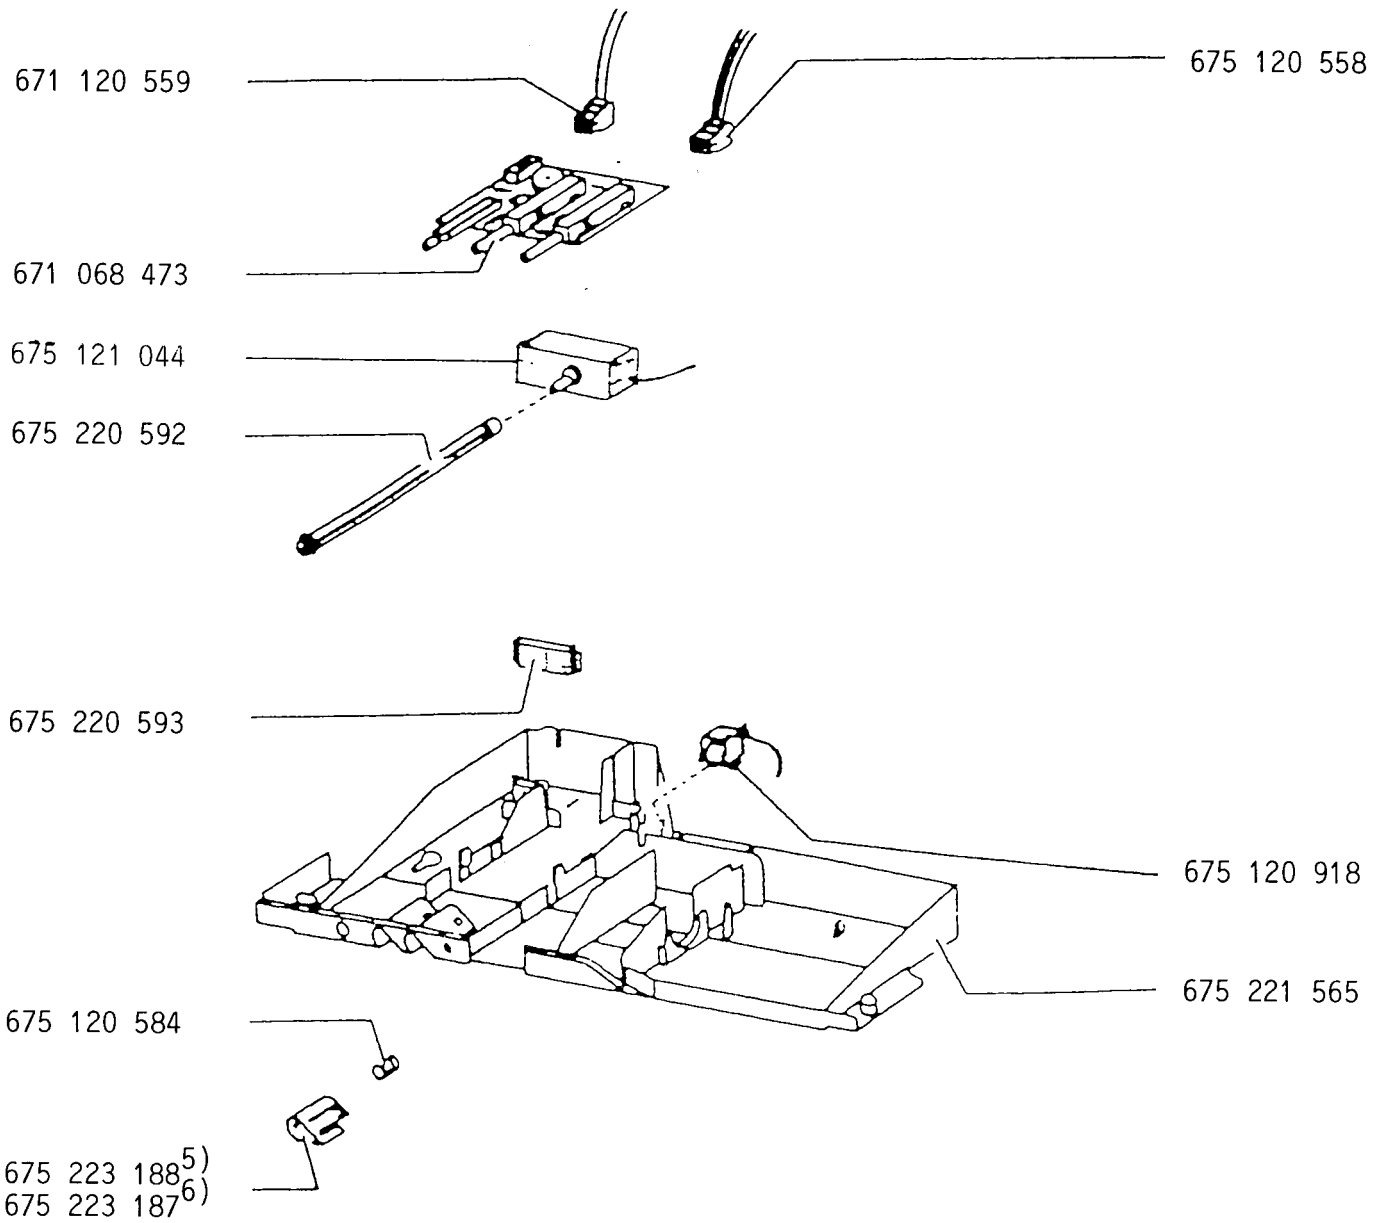

Arctis 270 GS

E-Nr. 625 570 003

5) Schalttaste mit grüner Linse
 6) Schalttaste mit gelber Linse

Teil nicht im Bild
 671 134 155 Haltefeder für Regler
 675 120 588 Linse rot