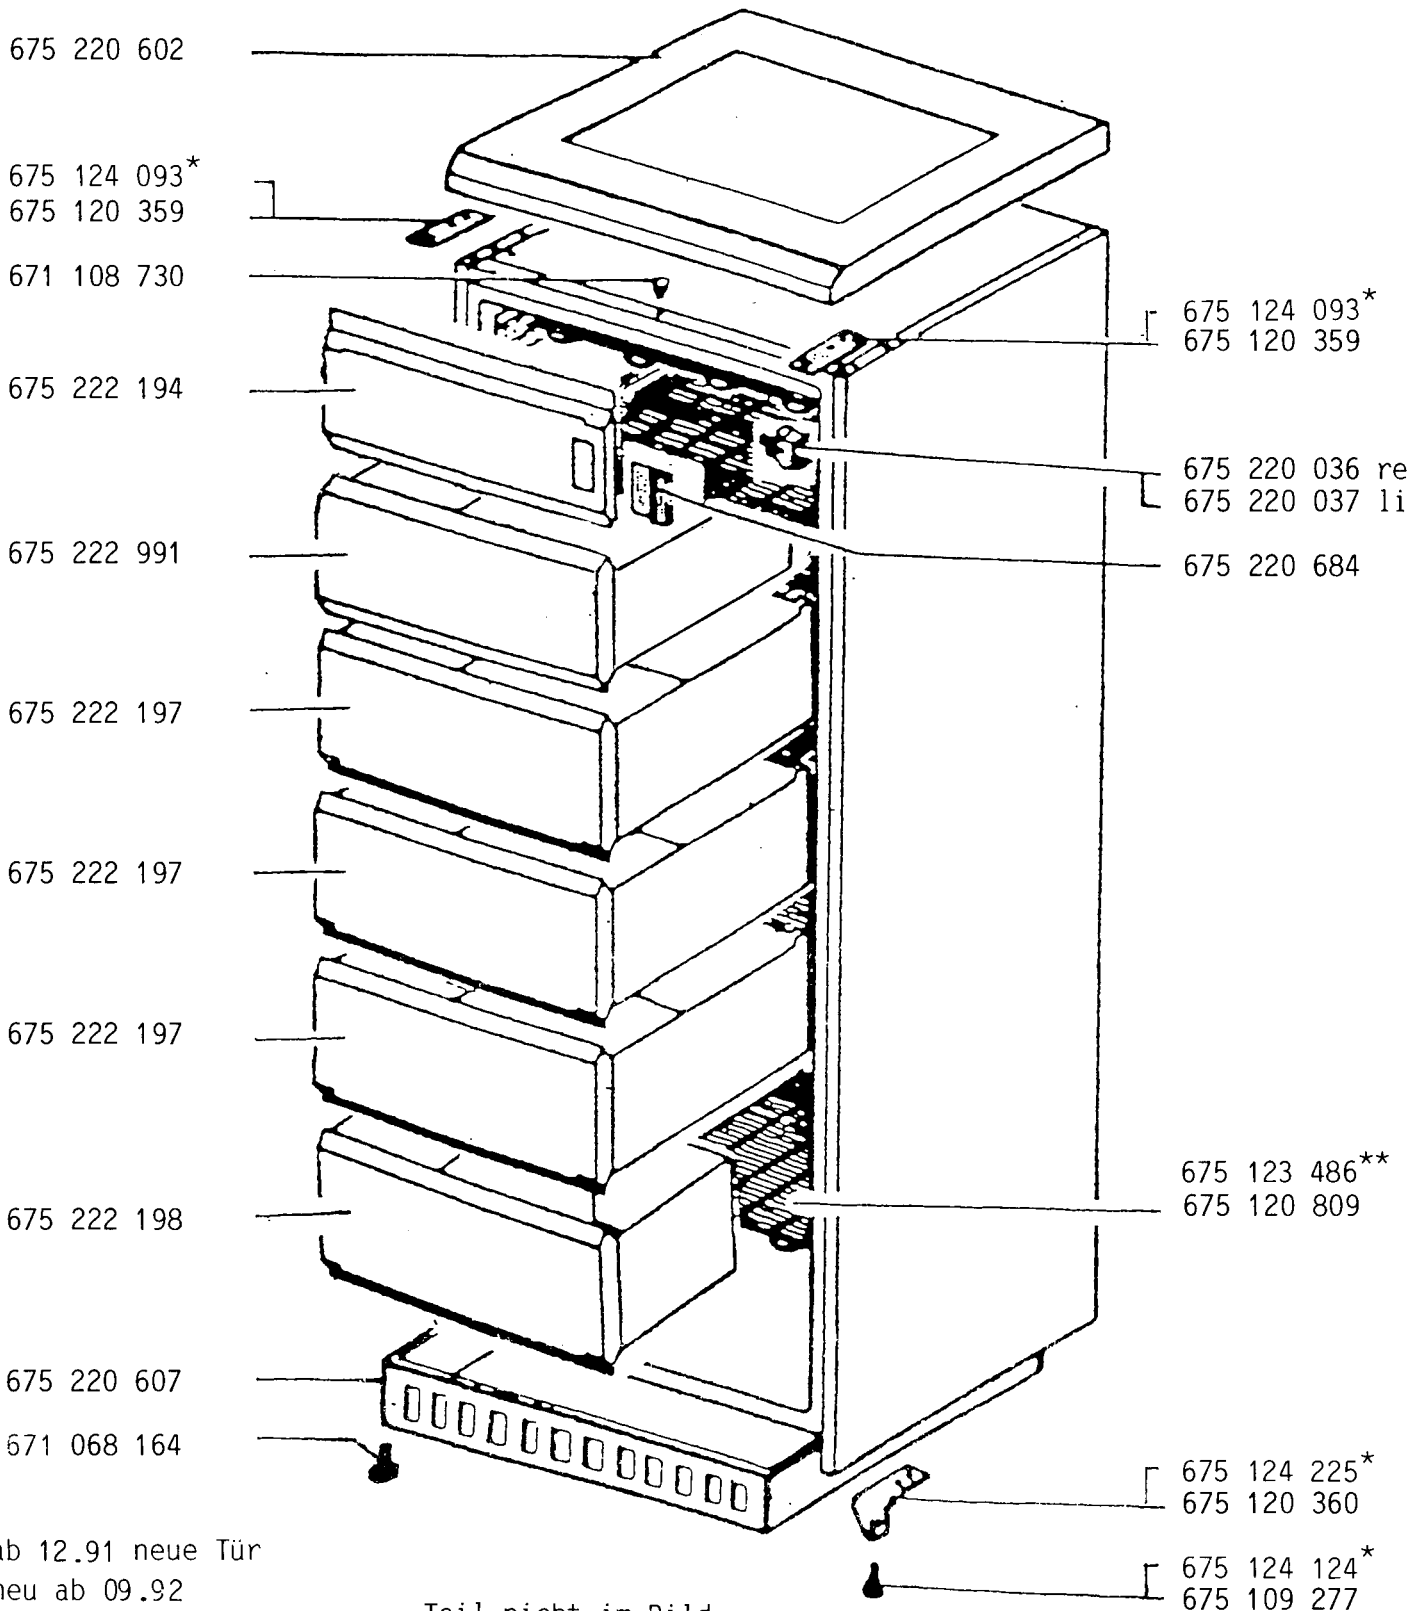

Arctis 270 GS

E-Nr. 625 570 003

* ab 12.91 neue Tür
** neu ab 09.92

Teil nicht im Bild

675 220 034 Sockel Blindlager
675 220 218 Kälteakku
675 220 018 Korbstütze re
675 220 019 Korbstütze li

671 250 789 Verdampferstütze