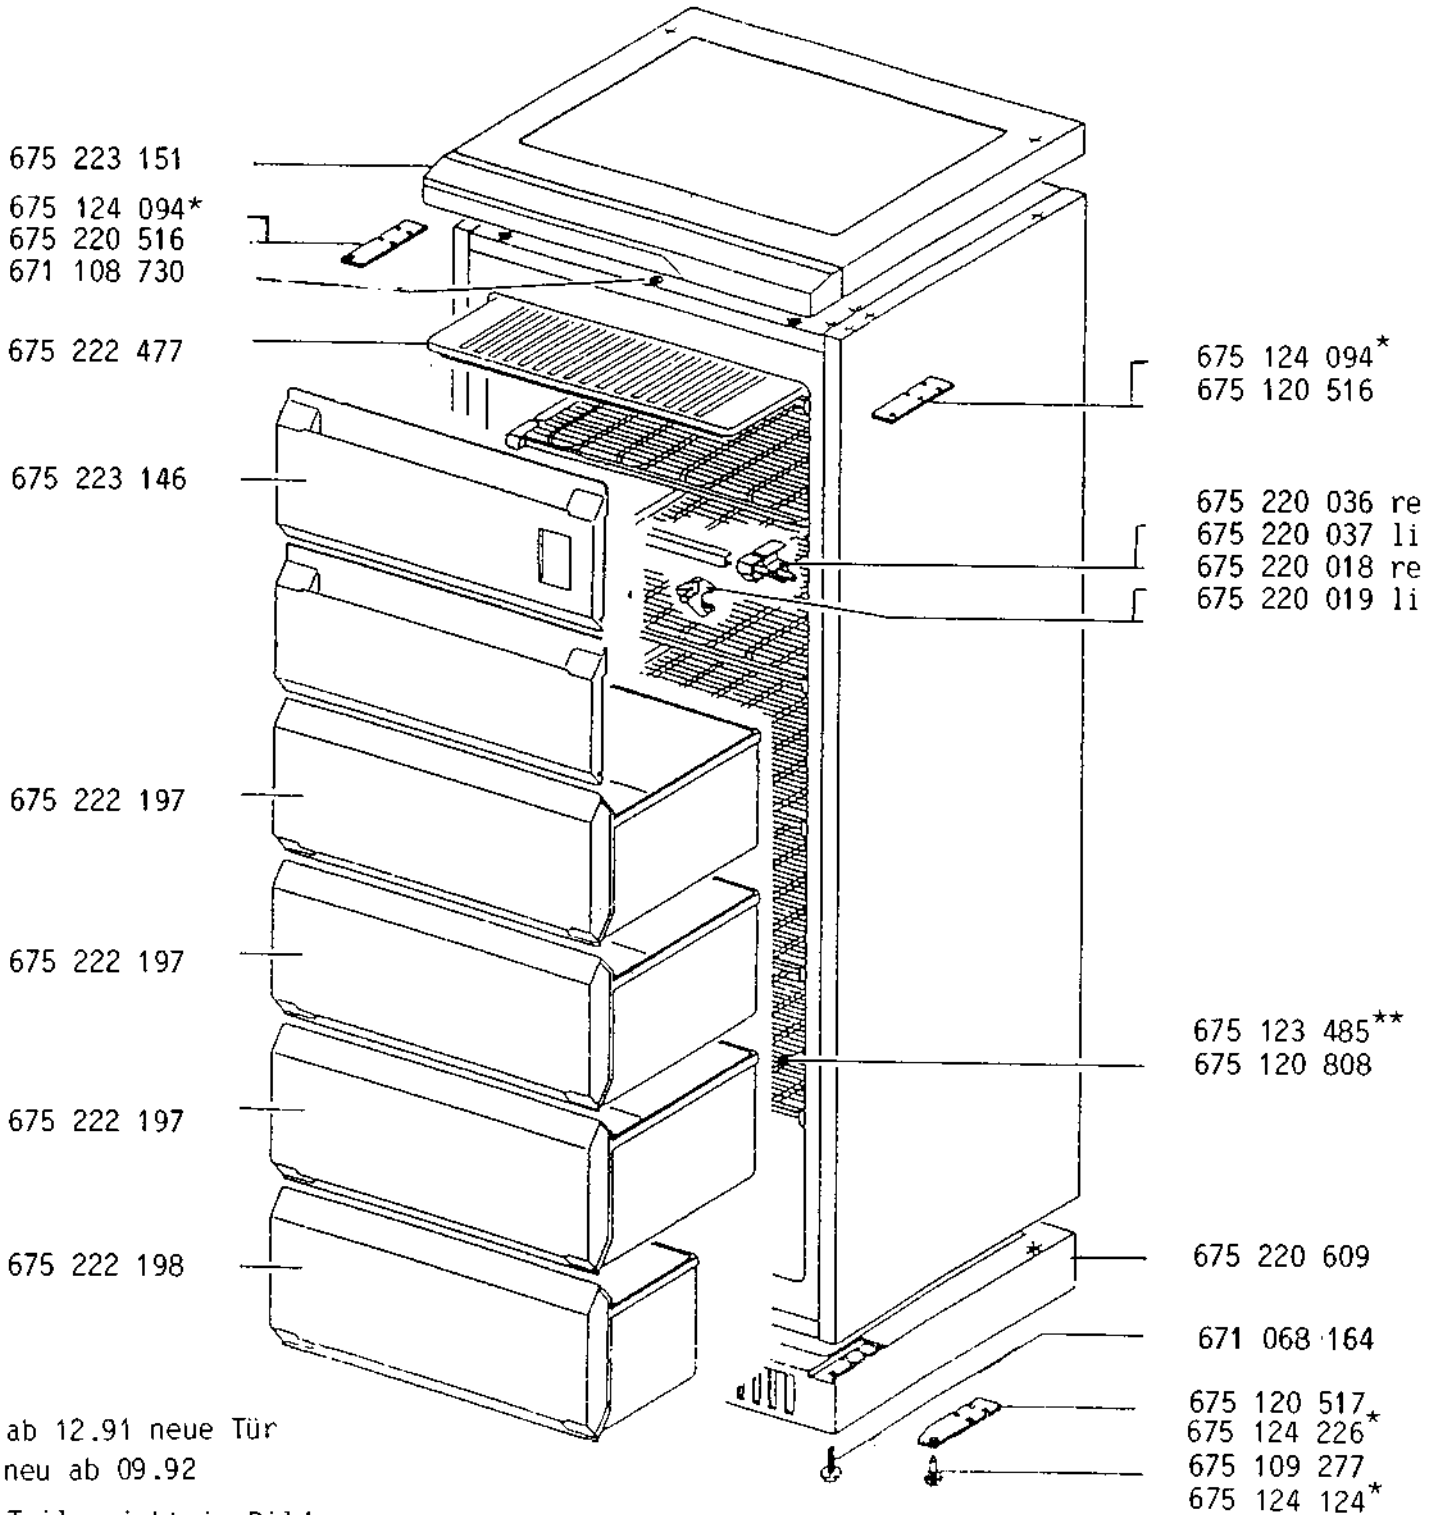

Standgefrierschrank

ÖKO-Carat 2208 GS

E-Nr. 625 570 012

ÖKO-Carat 2258 GS

E-Nr. 625 551 021 / R134A

\* ab 12.91 neue Tür

\*\* neu ab 09.92

Teile nicht im Bild

675 222 637 Reiter grau

675 222 478 Eisschale

675 222 479 Tablett