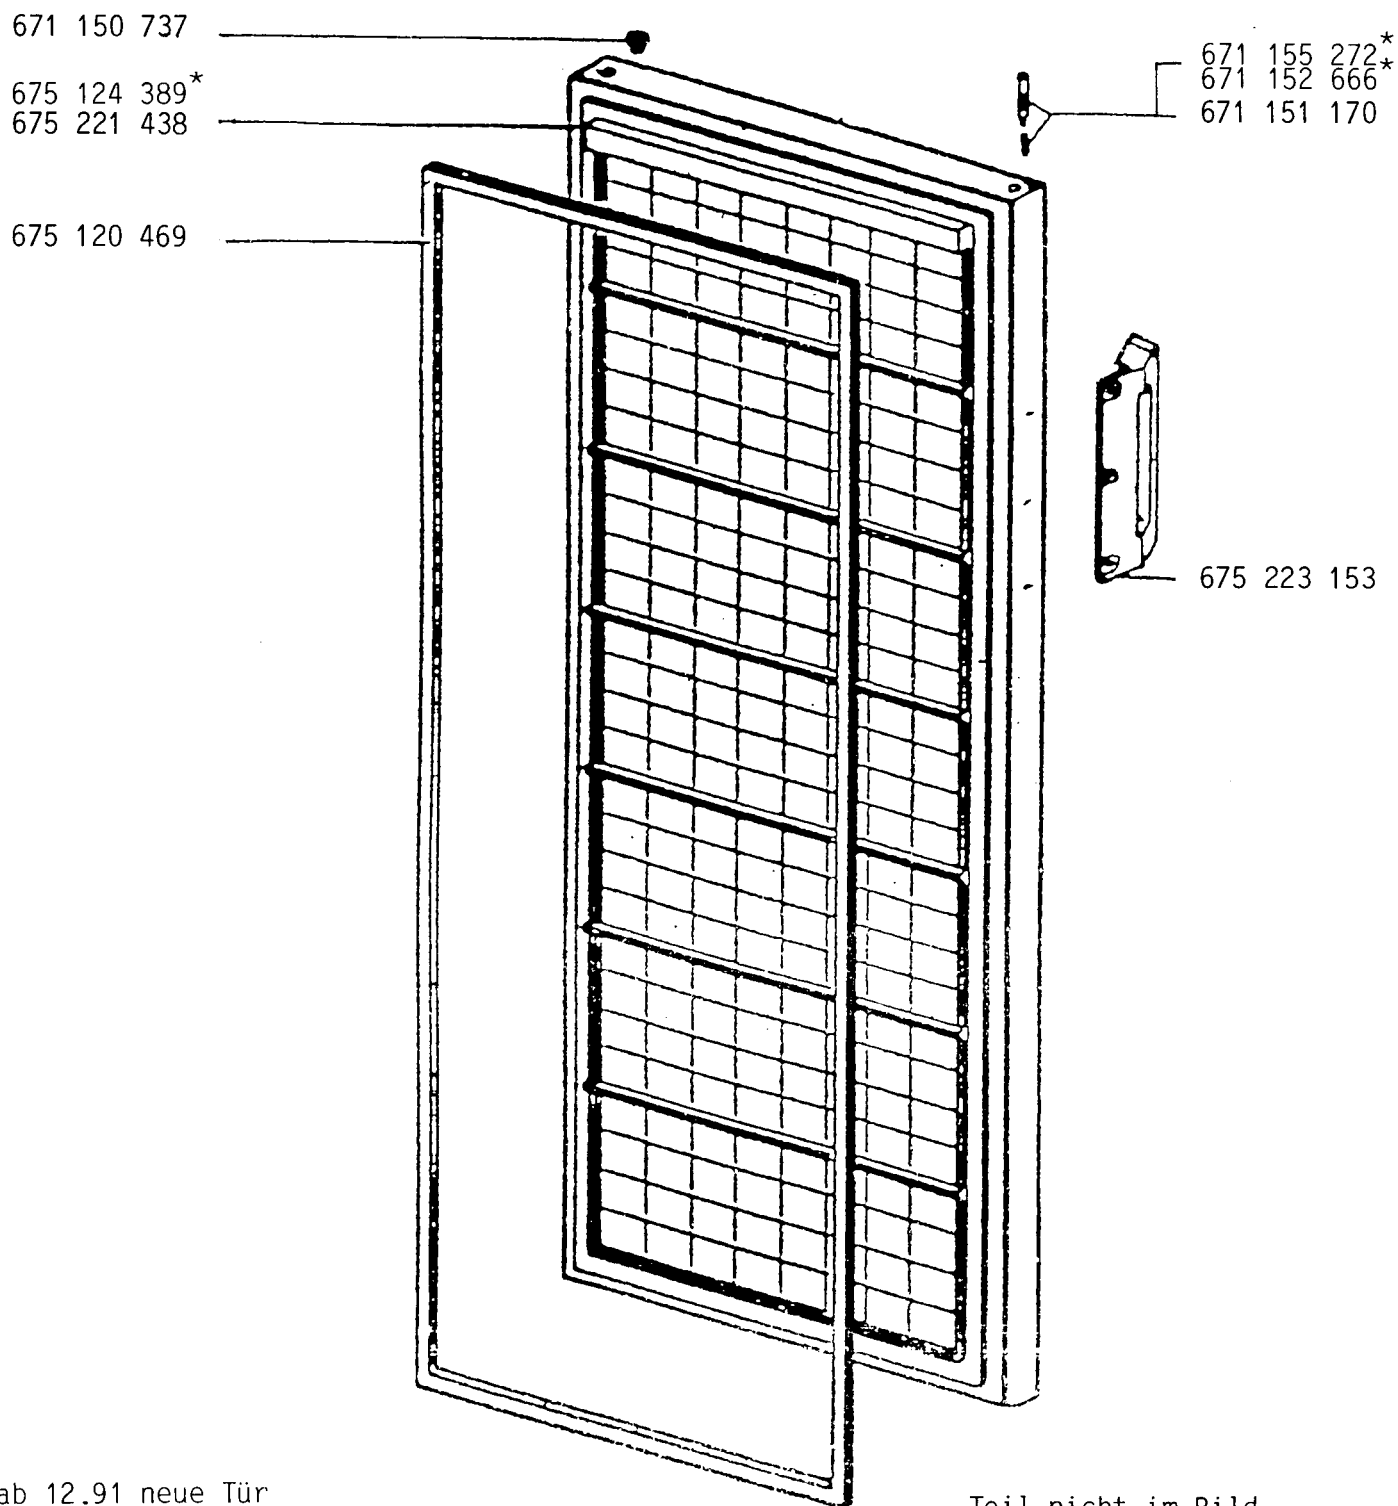

Standgefrierschrank

ÖKO-Carat 2208 GS

ÖKO-CARAT 2258 GS

E-Nr. 625 570 012

E-Nr. 625 551 021 / R134A

\* ab 12.91 neue Tür

Teil nicht im Bild  
675 220 738 Schaltnocke