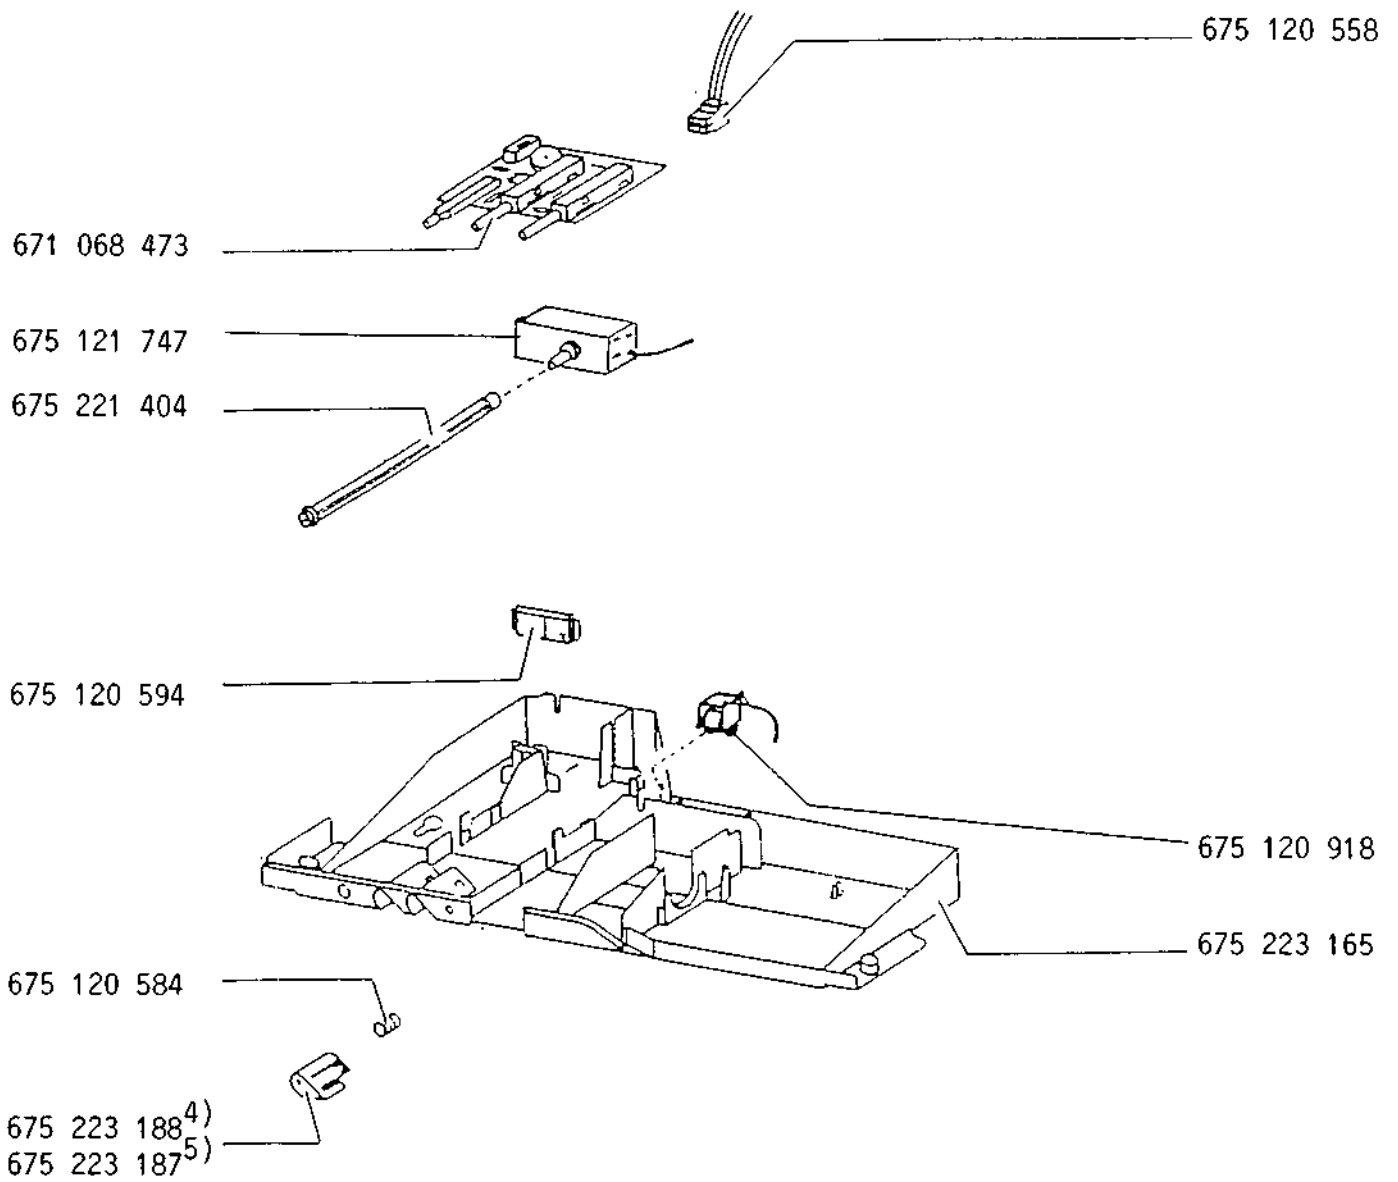

Standgefrierschrank

ÖKO-CARAT 2208 GS

E-Nr. 625 570 012

ÖKO-CARAT 2258 GS

E-Nr. 625 551 021 / R134A

4) Schalttaste gelb  
5) Schalttaste grün

Teile nicht im Bild

671 134 155 Haltefeder für Regler  
675 120 588 Linse rot  
675 221 563 Fernthermometer