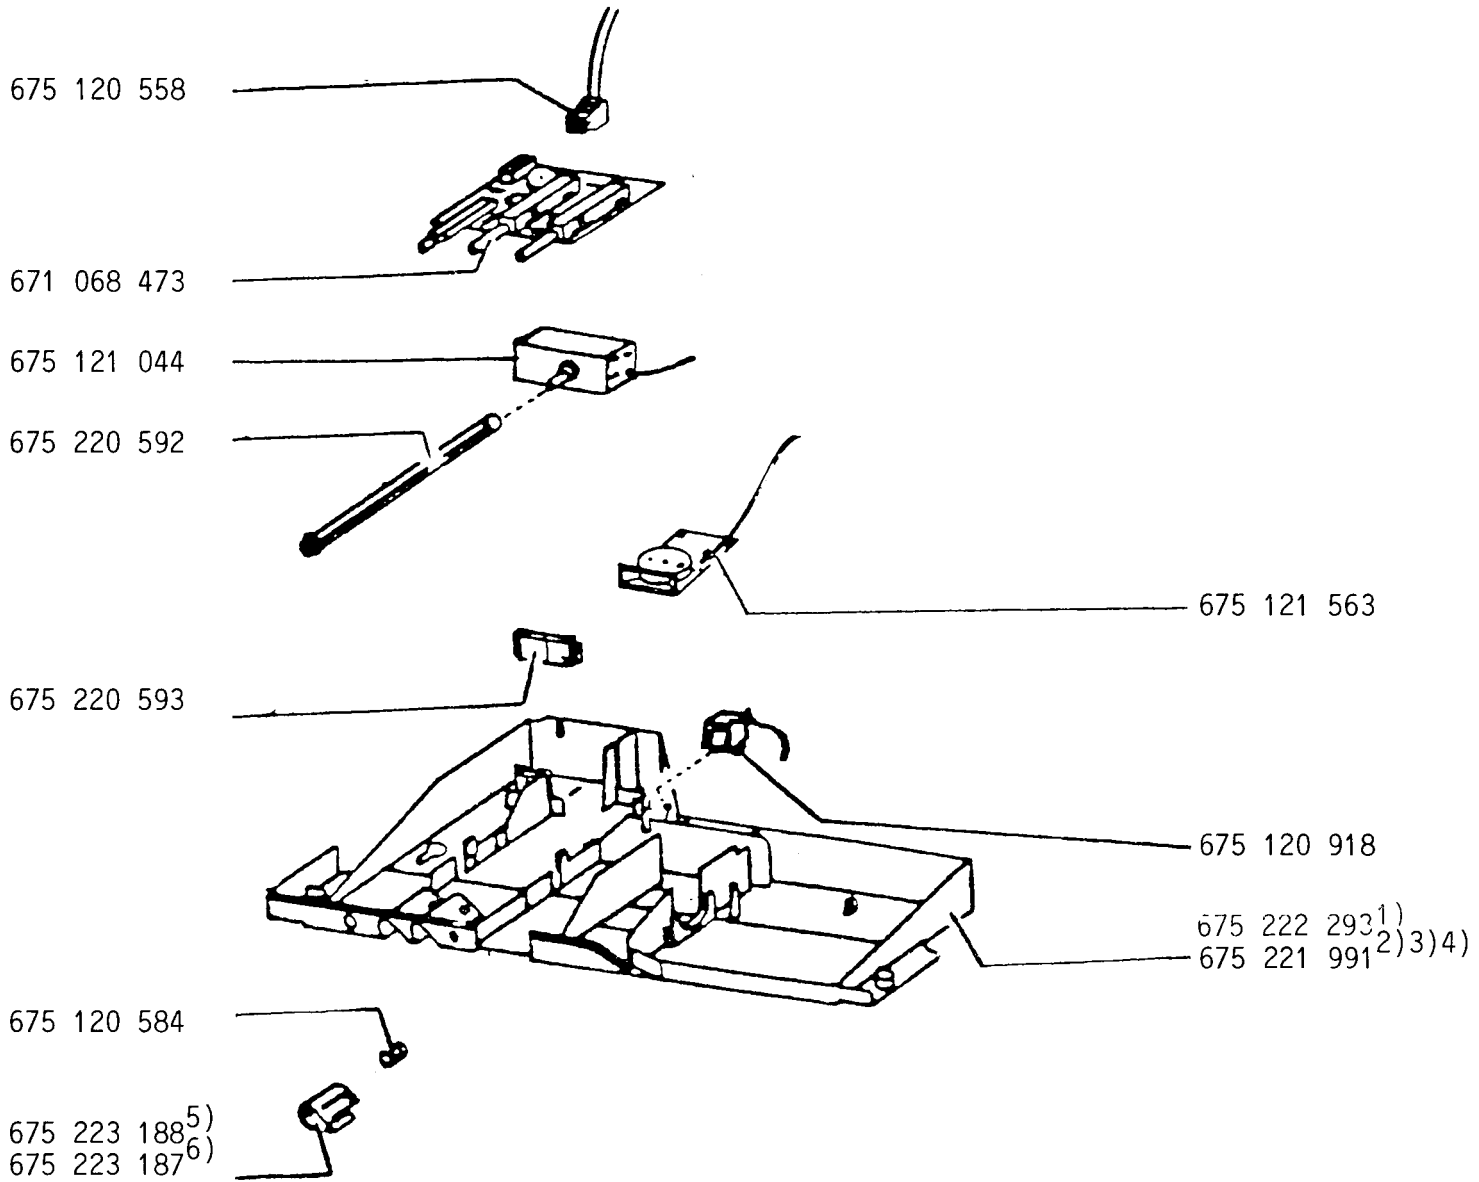

Standgefrierschrank	ÖKO-ARCTIS 2203	GS	E-Nr. 625 570 010 ¹⁾
	ÖKO-ARCTIS 225	GS	E-Nr. 625 570 009 ²⁾
	ÖKO-ARCTIS 275	GS	E-Nr. 625 570 018 ³⁾
	ÖKO-ARCTIS 365	GS	E-Nr. 625 570 033 ⁴⁾

5) Schalttaste mit grüner Linse
 6) Schalttaste mit gelber Linse

Teile nicht im Bild
 671 134 155 Haltefeder für Regler
 675 120 588 Linse rot