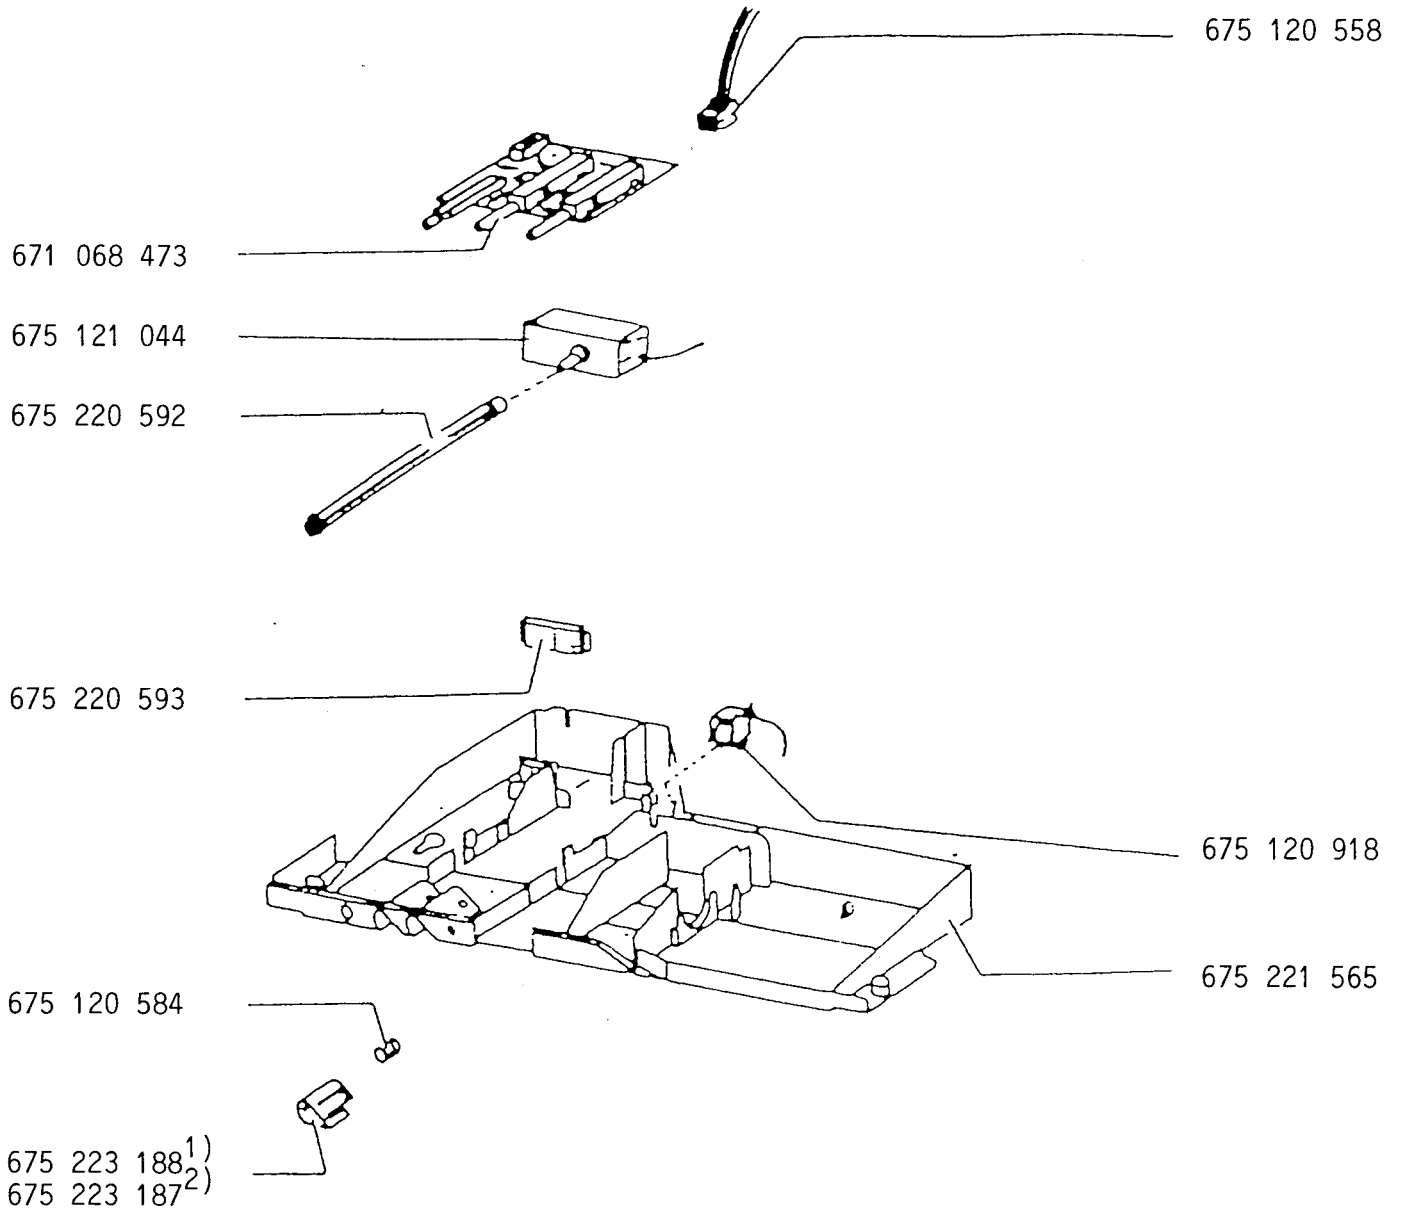

Arctis 2202 GS  
 Arctis 220 GS weiß  
 Arctis 310 GS weiß  
 Arctis 3102 GS

E-Nr. 625 551 039  
 E-Nr. 625 570 001  
 E-Nr. 625 570 006  
 E-Nr. 625 551 815

1) Schalttaste mit grüner Linse  
 2) Schalttaste mit gelber Linse

Teil nicht im Bild

671 134 155 Haltefeder für Regler  
 675 120 588 Linse rot