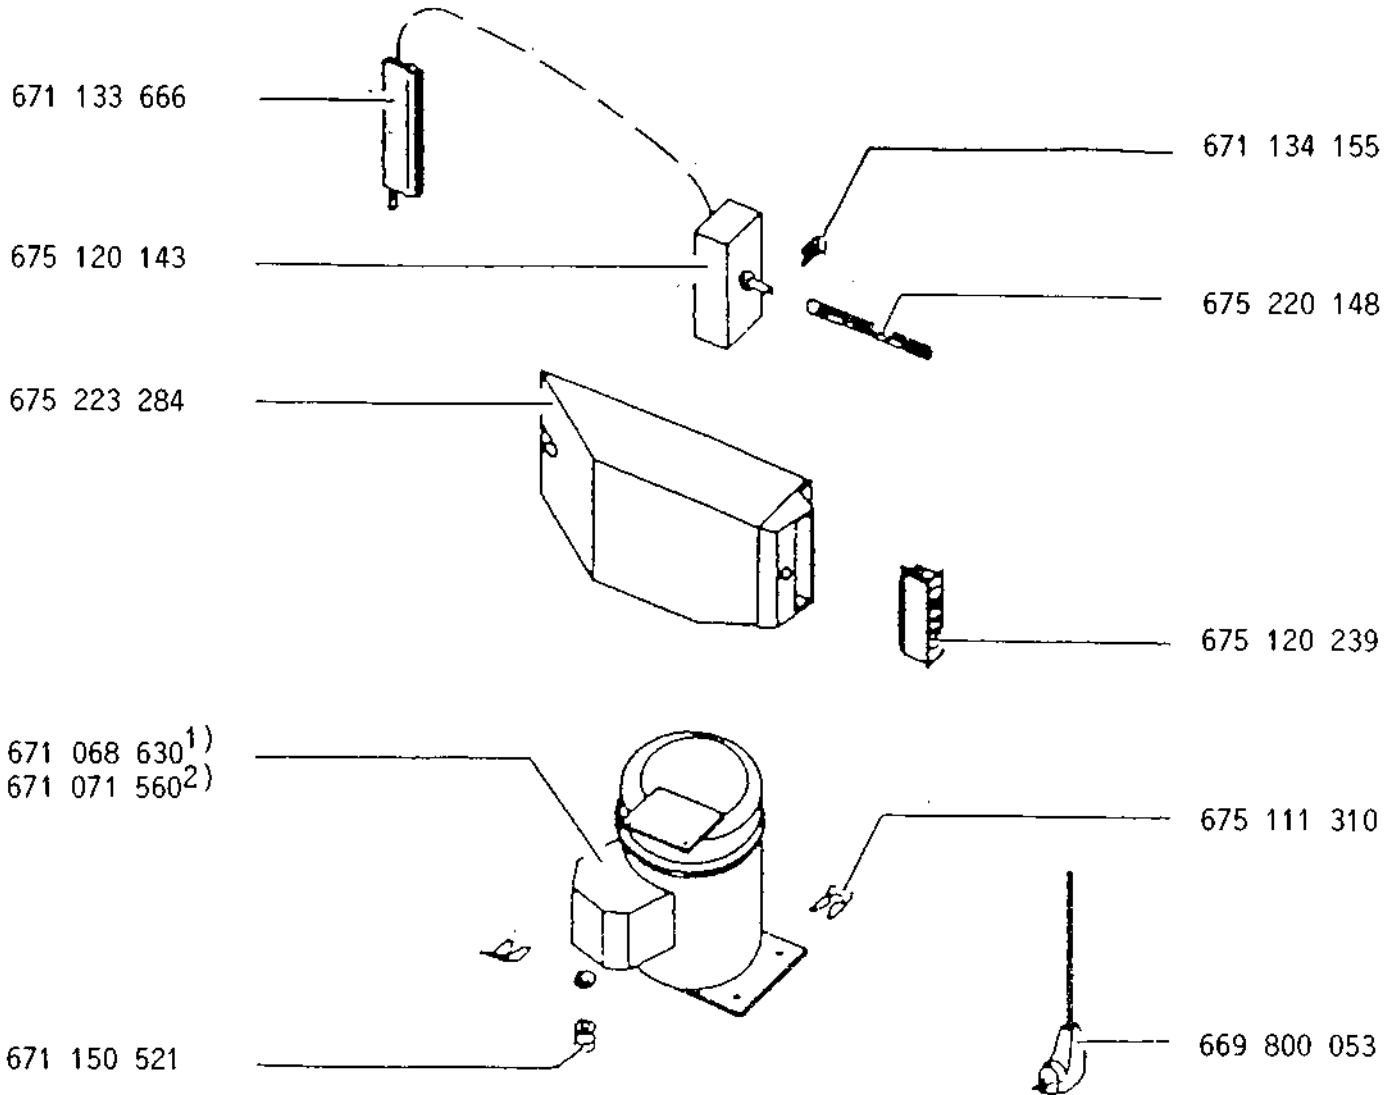

Tisch  
Gefrierschrank

Arctis 1502 GS  
Arctis 1502 GS

E-Nr. 625 570 041<sup>1</sup>  
E-Nr. 625 051 015<sup>2</sup> R134A

671 068 630<sup>1)</sup>  
671 071 560<sup>2)</sup>

671 150 521

Teil nicht im Bild

671 036 281 Trockenpatrone

- 1) Ersatzkompressor A1085A
- \* Orig.Kompressor TL5A / S111LKAA
- 2) Ersatzkompressor BP1111Z/R134A
- \* Origkompressor GL60AA/R134A

Kältemittel: 150 gr<sup>1</sup> R 12 / 135gr.<sup>2</sup> R134A  
Schaltbild: S 17  
Thermostat: G 21