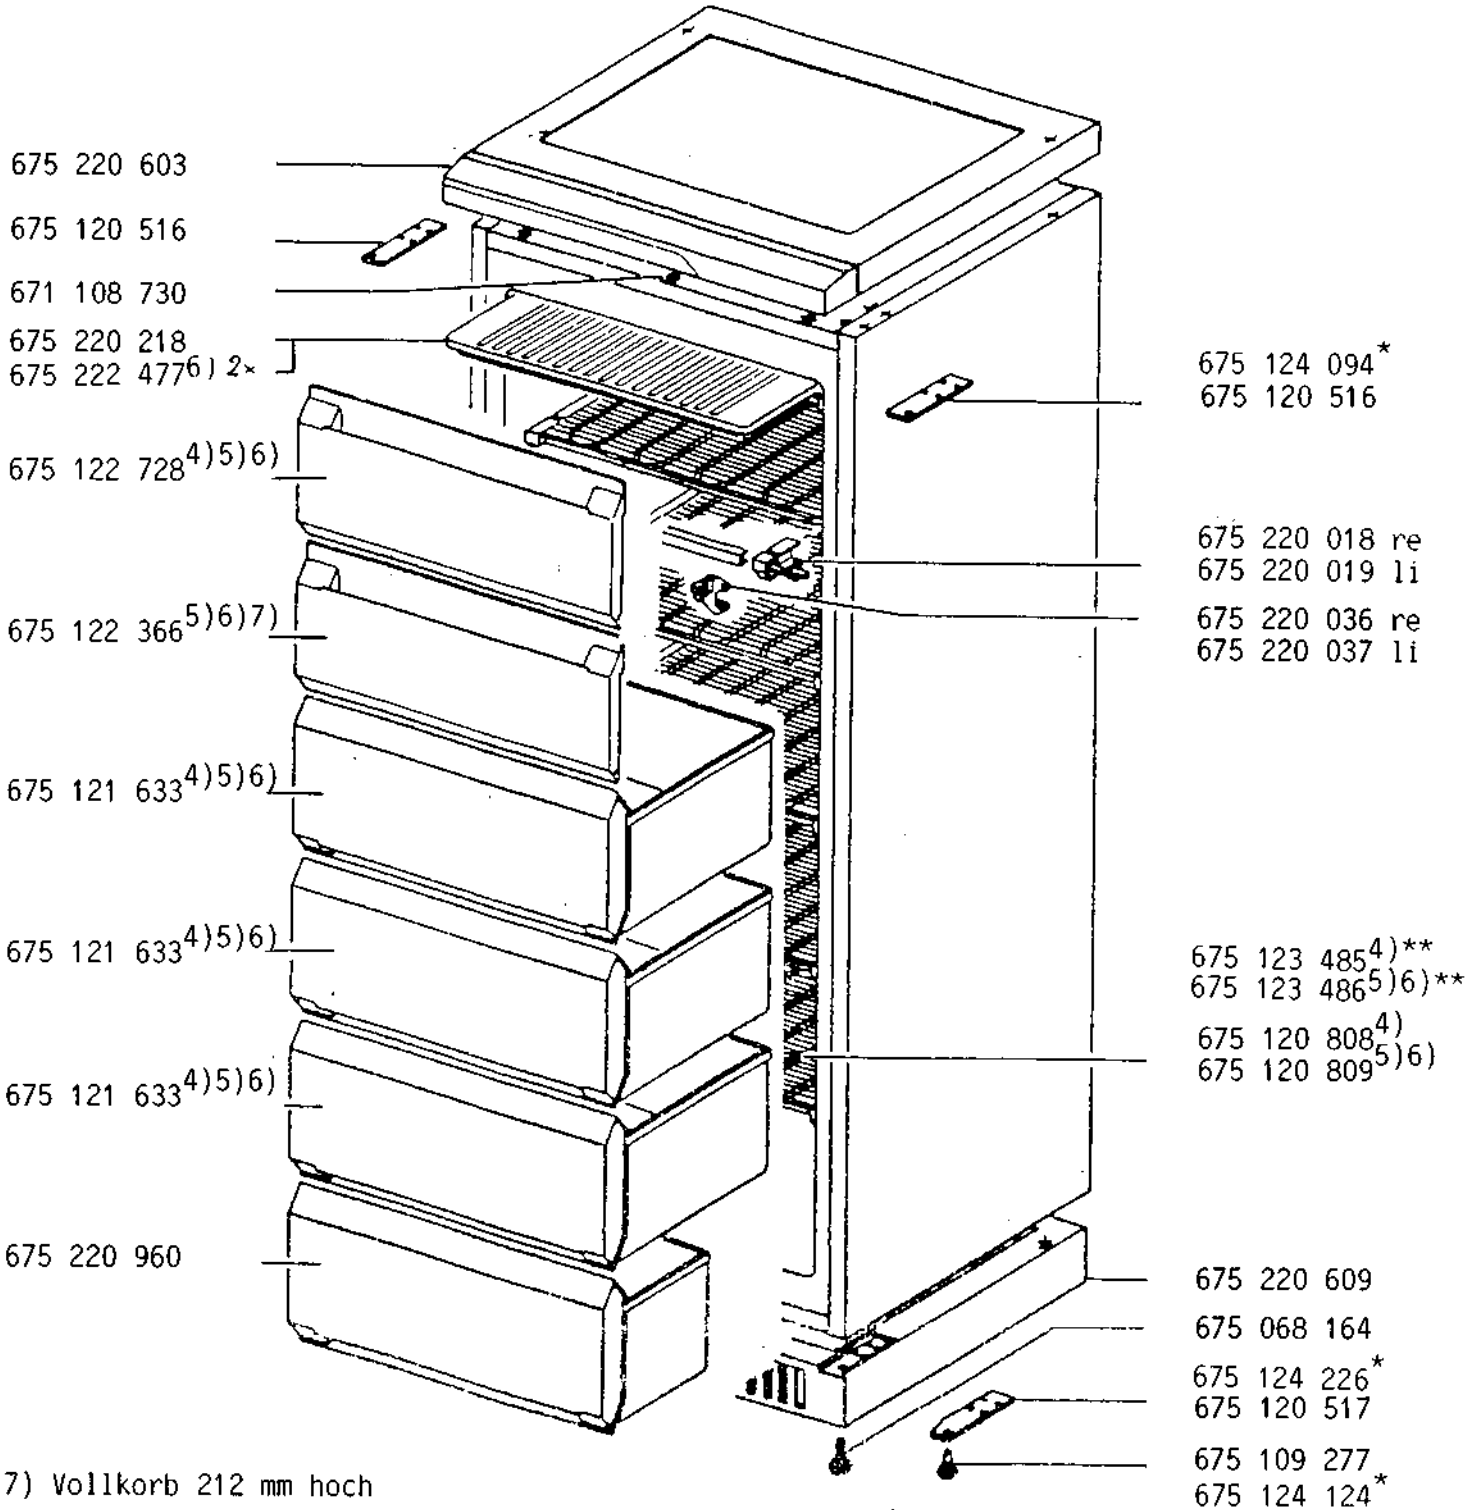

Standgefrierschrank

ÖKO-Arctis 2205 GS	E-Nr.625 570 013 <sup>4)</sup>	ÖKO-Arctis-Super 2715 GS	E-Nr.625 570 093 <sup>6)</sup>
ÖKO-Arctis 2705 GS	E-Nr.625 570 021 <sup>5)</sup>	ÖKO-Arctis-Super 2762 GS	E-Nr.625 551 013 <sup>6)</sup>
ÖKO-Arctis 2715 GS	E-Nr.625 570 023 <sup>6)</sup>	ÖKO-Arctis super 2715 GS	E-Nr.625 570 822 <sup>6)</sup>
		ÖKO-Arctis-Super 2715 GS	E-Nr.625 570 867 <sup>6)</sup>
		ÖKO-Arctis Super 2762 GS	E-Nr.625 570 801 <sup>6)</sup>

7) Vollkorb 212 mm hoch

\* ab 12.91 neue Tür

\*\* neu ab 09.92

Teil nicht im Bild  
 675 221 034 Sockelblende  
 671 250 789 Verdampferstütze  
 675 222 479<sup>6)</sup> Tablett  
 675 222 478<sup>6)</sup> Eisschalen 2x