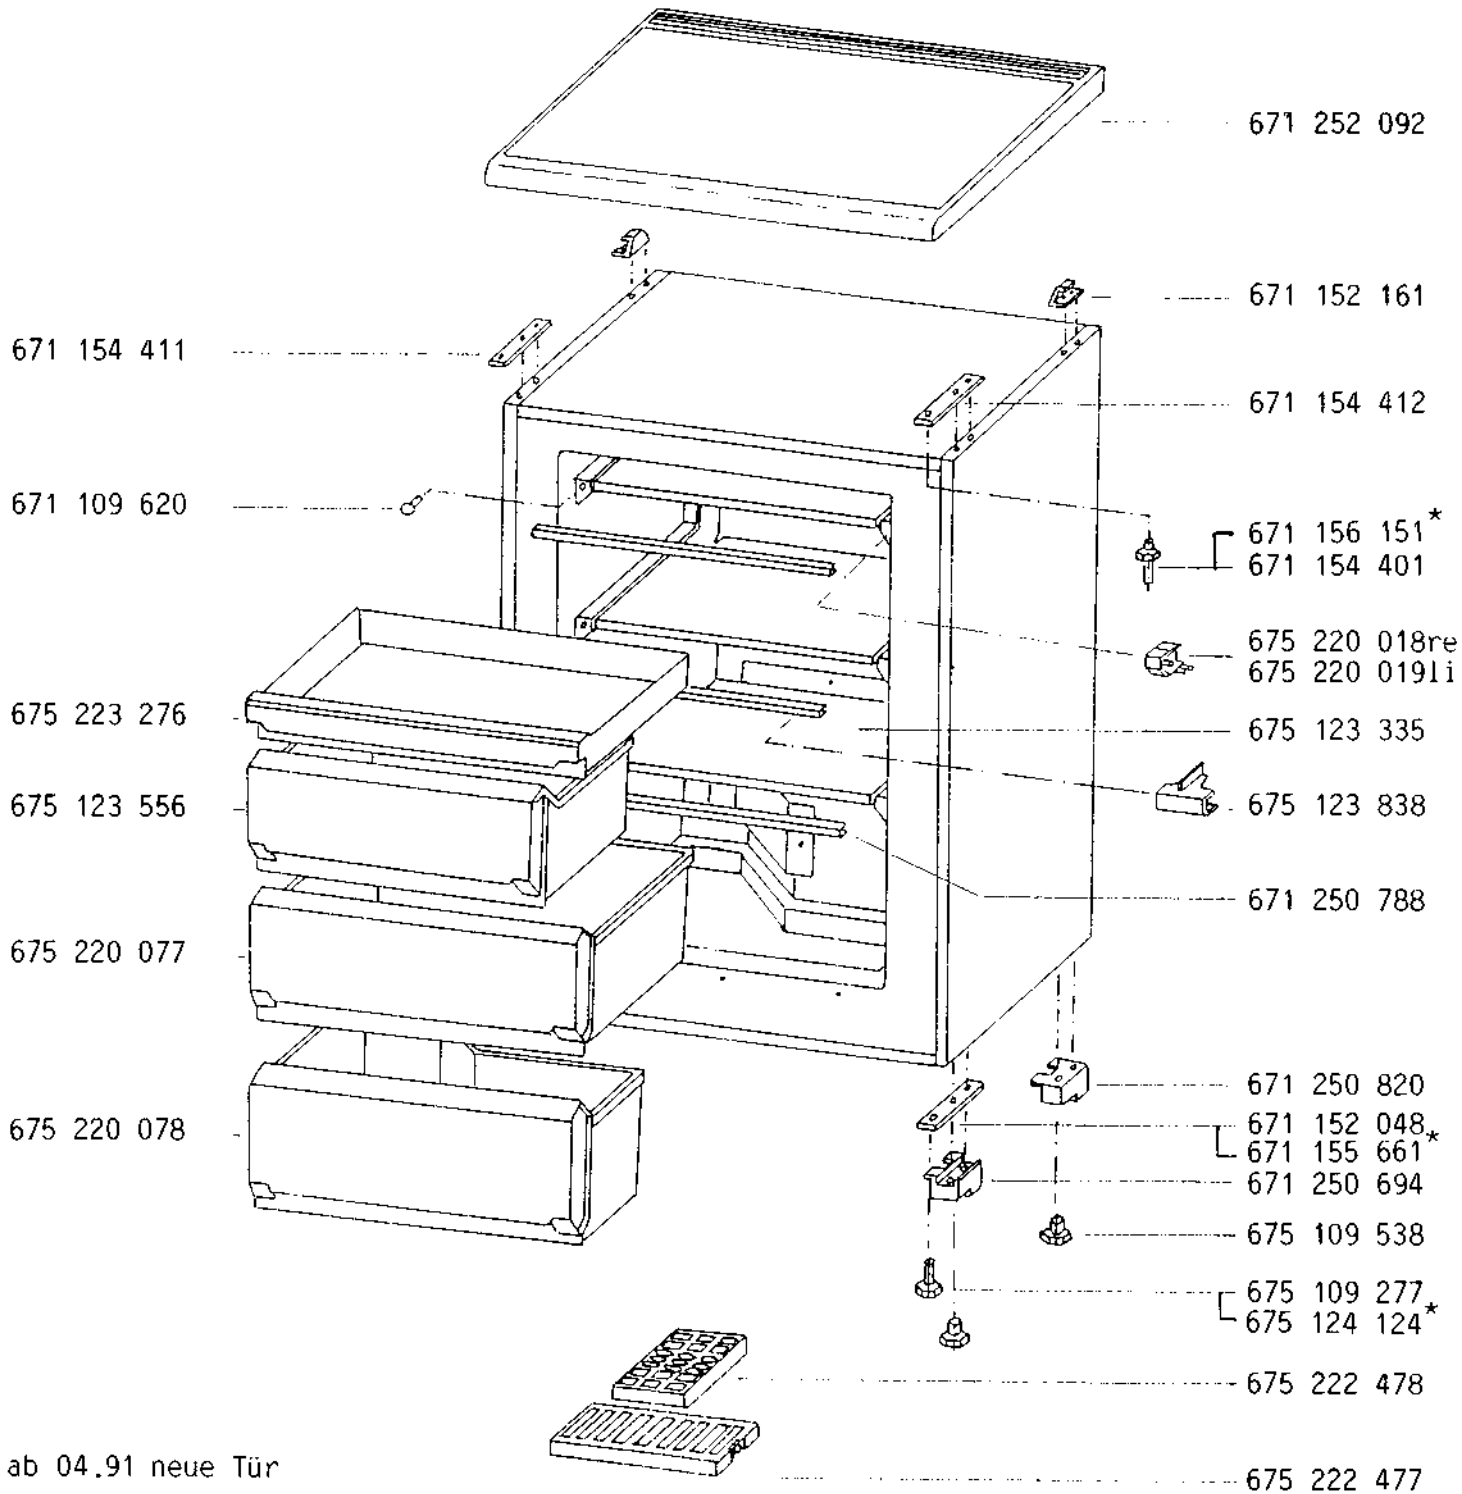

Gefrierschrank	Öko Arctis 1205 GS	E-Nr.625 570 048
	Öko Arctis 1253 GS	E-Nr.625 570 047
	Öko Arctis Carat 1258 GS	E-Nr.625 570 049
	Öko Arctis 1252 GS	E-Nr.625 051 005
	Öko Arctis 1259 GS	E-Nr.625 051 006
	Öko Arctis 1258 GS	E-Nr.625 051 007

\* ab 04.91 neue Tür

Teil nicht im Bild  
 671 135 440 Alu-Niet  
 675 222 636 Reiter  
 671 151 469 Exenter-Buchse  
 f.Türlager oben