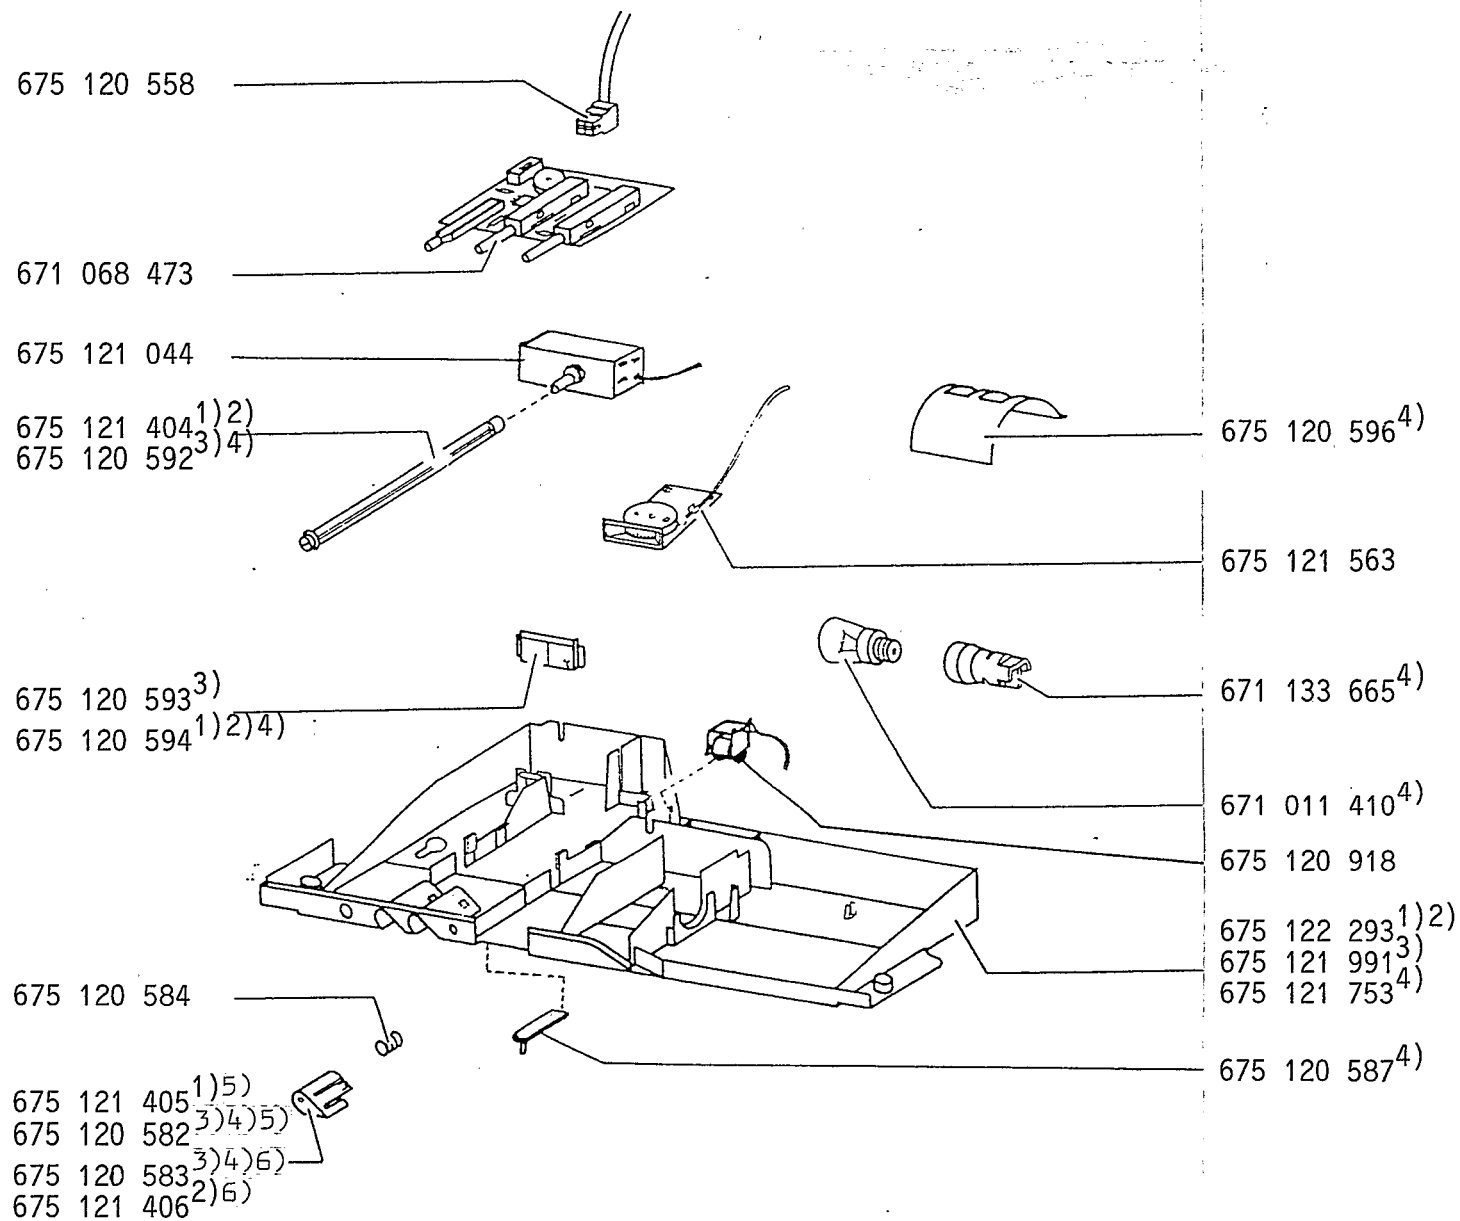

Standgefrierschrank

ÖKO-Arctis 9638	E-Nr. 625 550 108 <sup>1)</sup>
ÖKO-Arctis 9648	E-Nr. 625 551 108 <sup>2)</sup>
ÖKO-Arctis 315 GS	E-Nr. 625 537 108 <sup>3)</sup>
ÖKO-Arctis Super 3115 GS	E-Nr. 625 507 108 <sup>4)</sup>

5) Schalttaste mit grüner Linse  
6) Schalttaste mit gelber Linse

Teile nicht im Bild

671 134 155 Haltefeder für Regler  
675 120 588 Linse rot