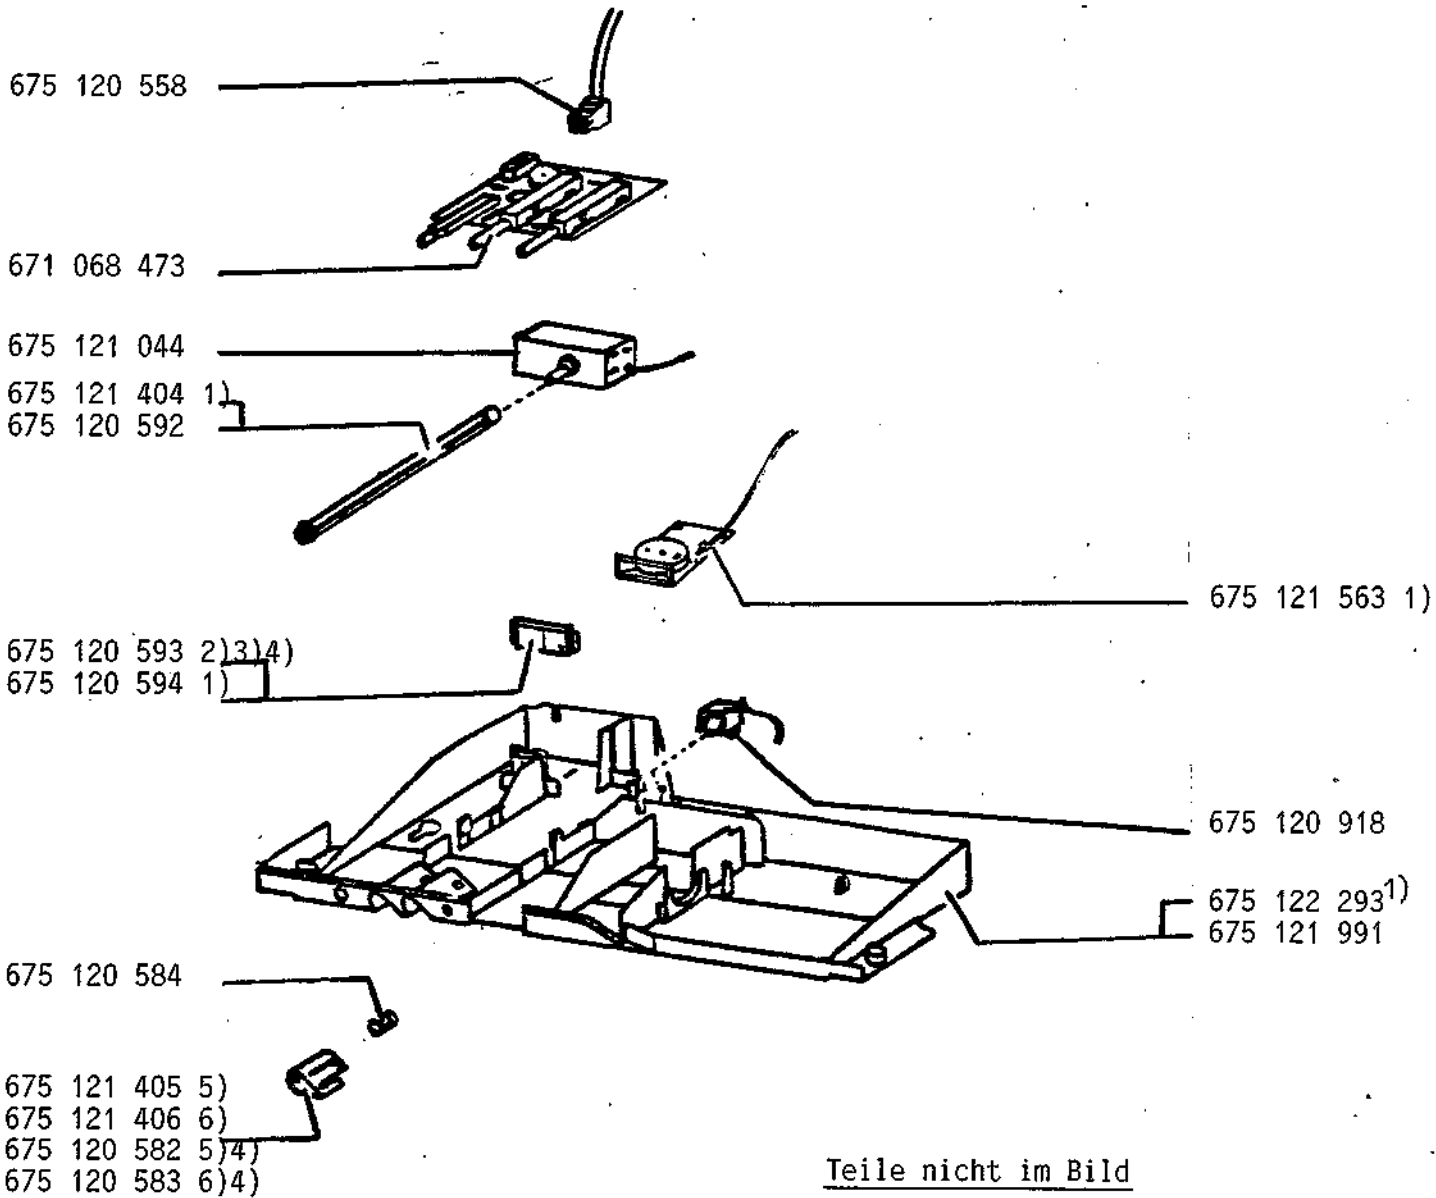

| | | |
|---------------------|--------------------|-----------------------|
| Standgefrierschränk | ÖKO-ARCTIS 2203 GS | E.-Nr. 625 509 107 1) |
| | ÖKO-ARCTIS 2203 GS | E.-Nr. 625 523 108 1) |
| | ÖKO-ARCTIS 225 GS | E.-Nr. 625 522 108 2) |
| | ÖKO-ARCTIS 275 GS | E.-Nr. 625 529 108 3) |
| | ÖKO-ARCTIS 365 GS | E.-Nr. 625 540 108 4) |

Teile nicht im Bild

- 671 134 155 Haltefeder für Regler
- 675 120 588 Linse rot

5) Schalttaste mit grüner Linse
 6) Schalttaste mit gelber Linse